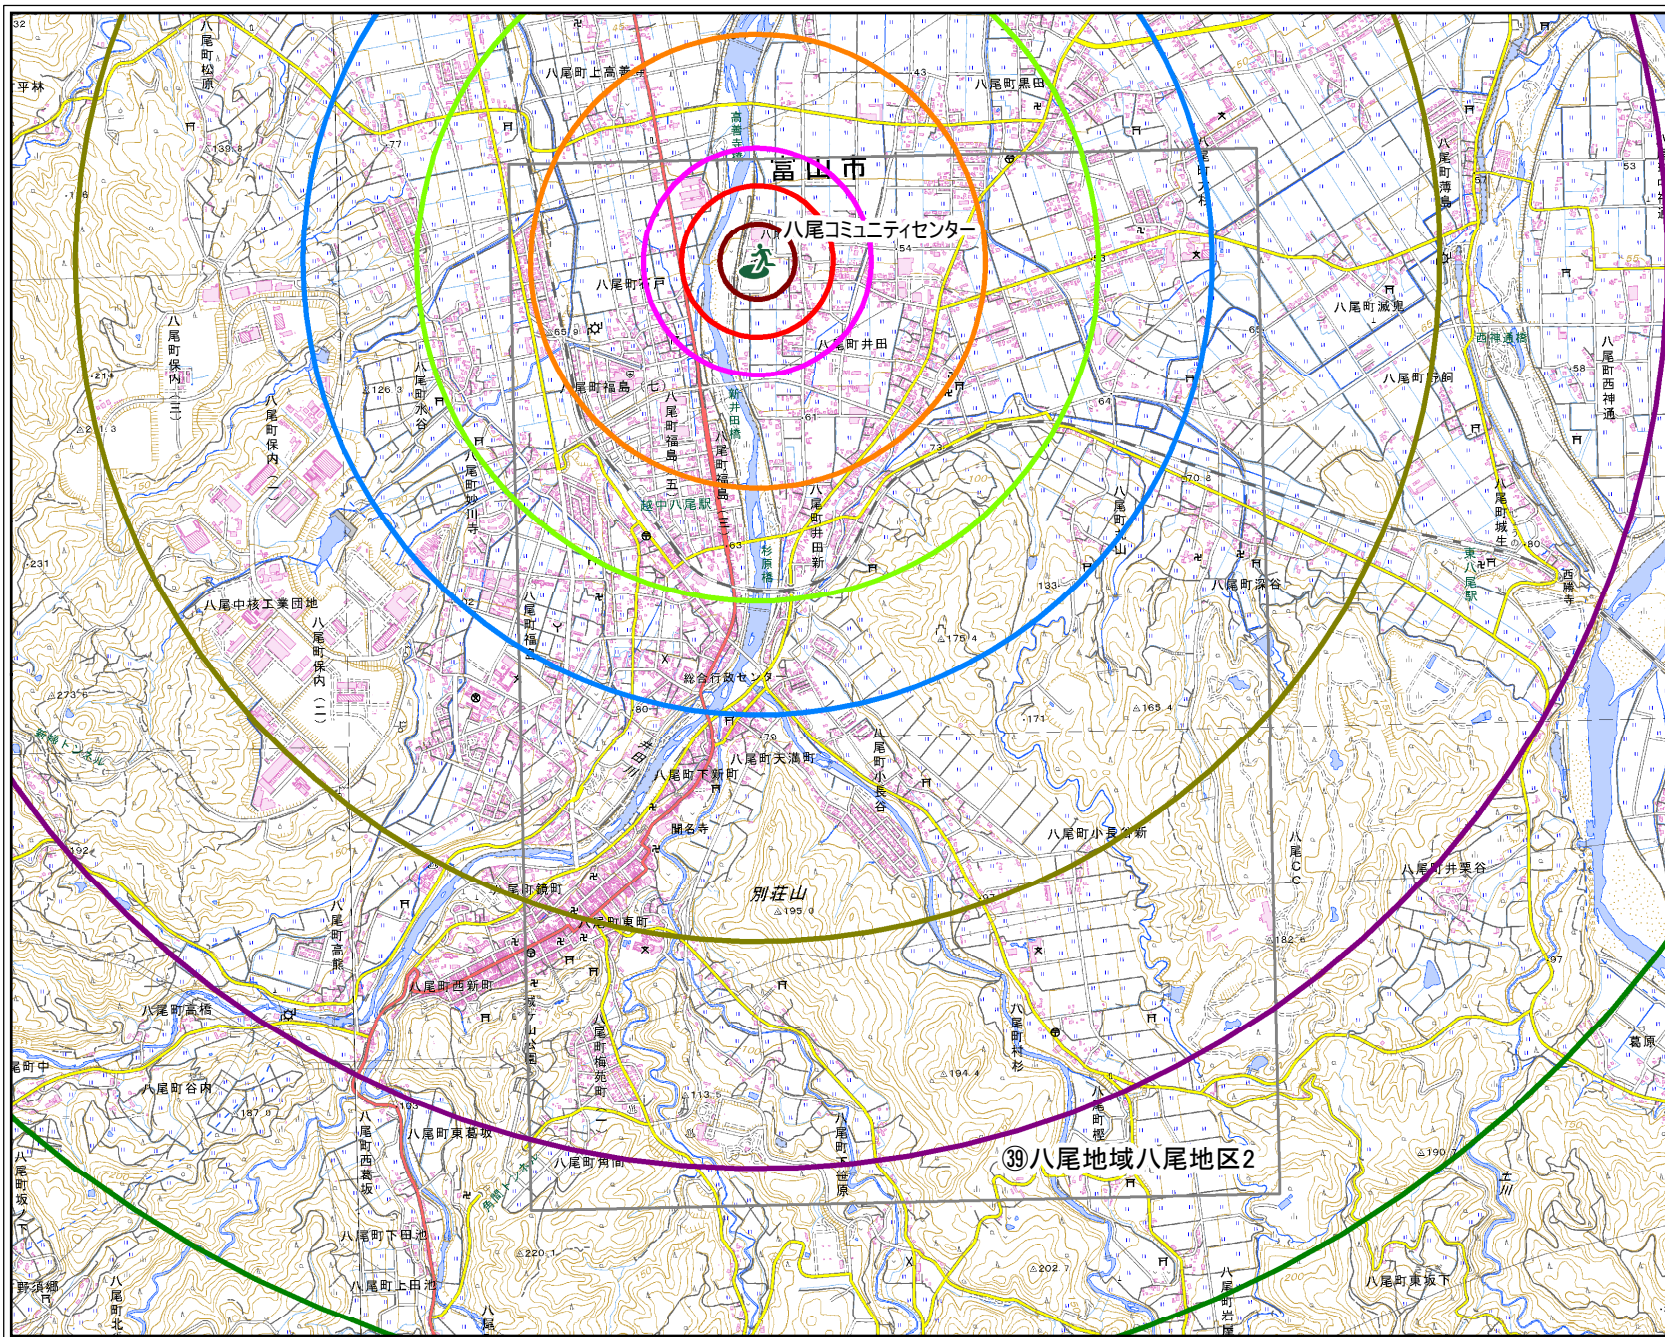

八尾コミュニティセンター

- 凡例**
- 市指定緊急避難場所
 - 直線距離(km <分>)**
 - 0.15km<5分>
 - 0.30km<10分>
 - 0.45km<15分>
 - 0.90km<30分>
 - 1.35km<45分>
 - 1.80km<60分>
 - 2.70km<90分>
 - 3.60km<120分>
 - 4.50km<150分>
 - マップの範囲

③九尾地域八尾地区2