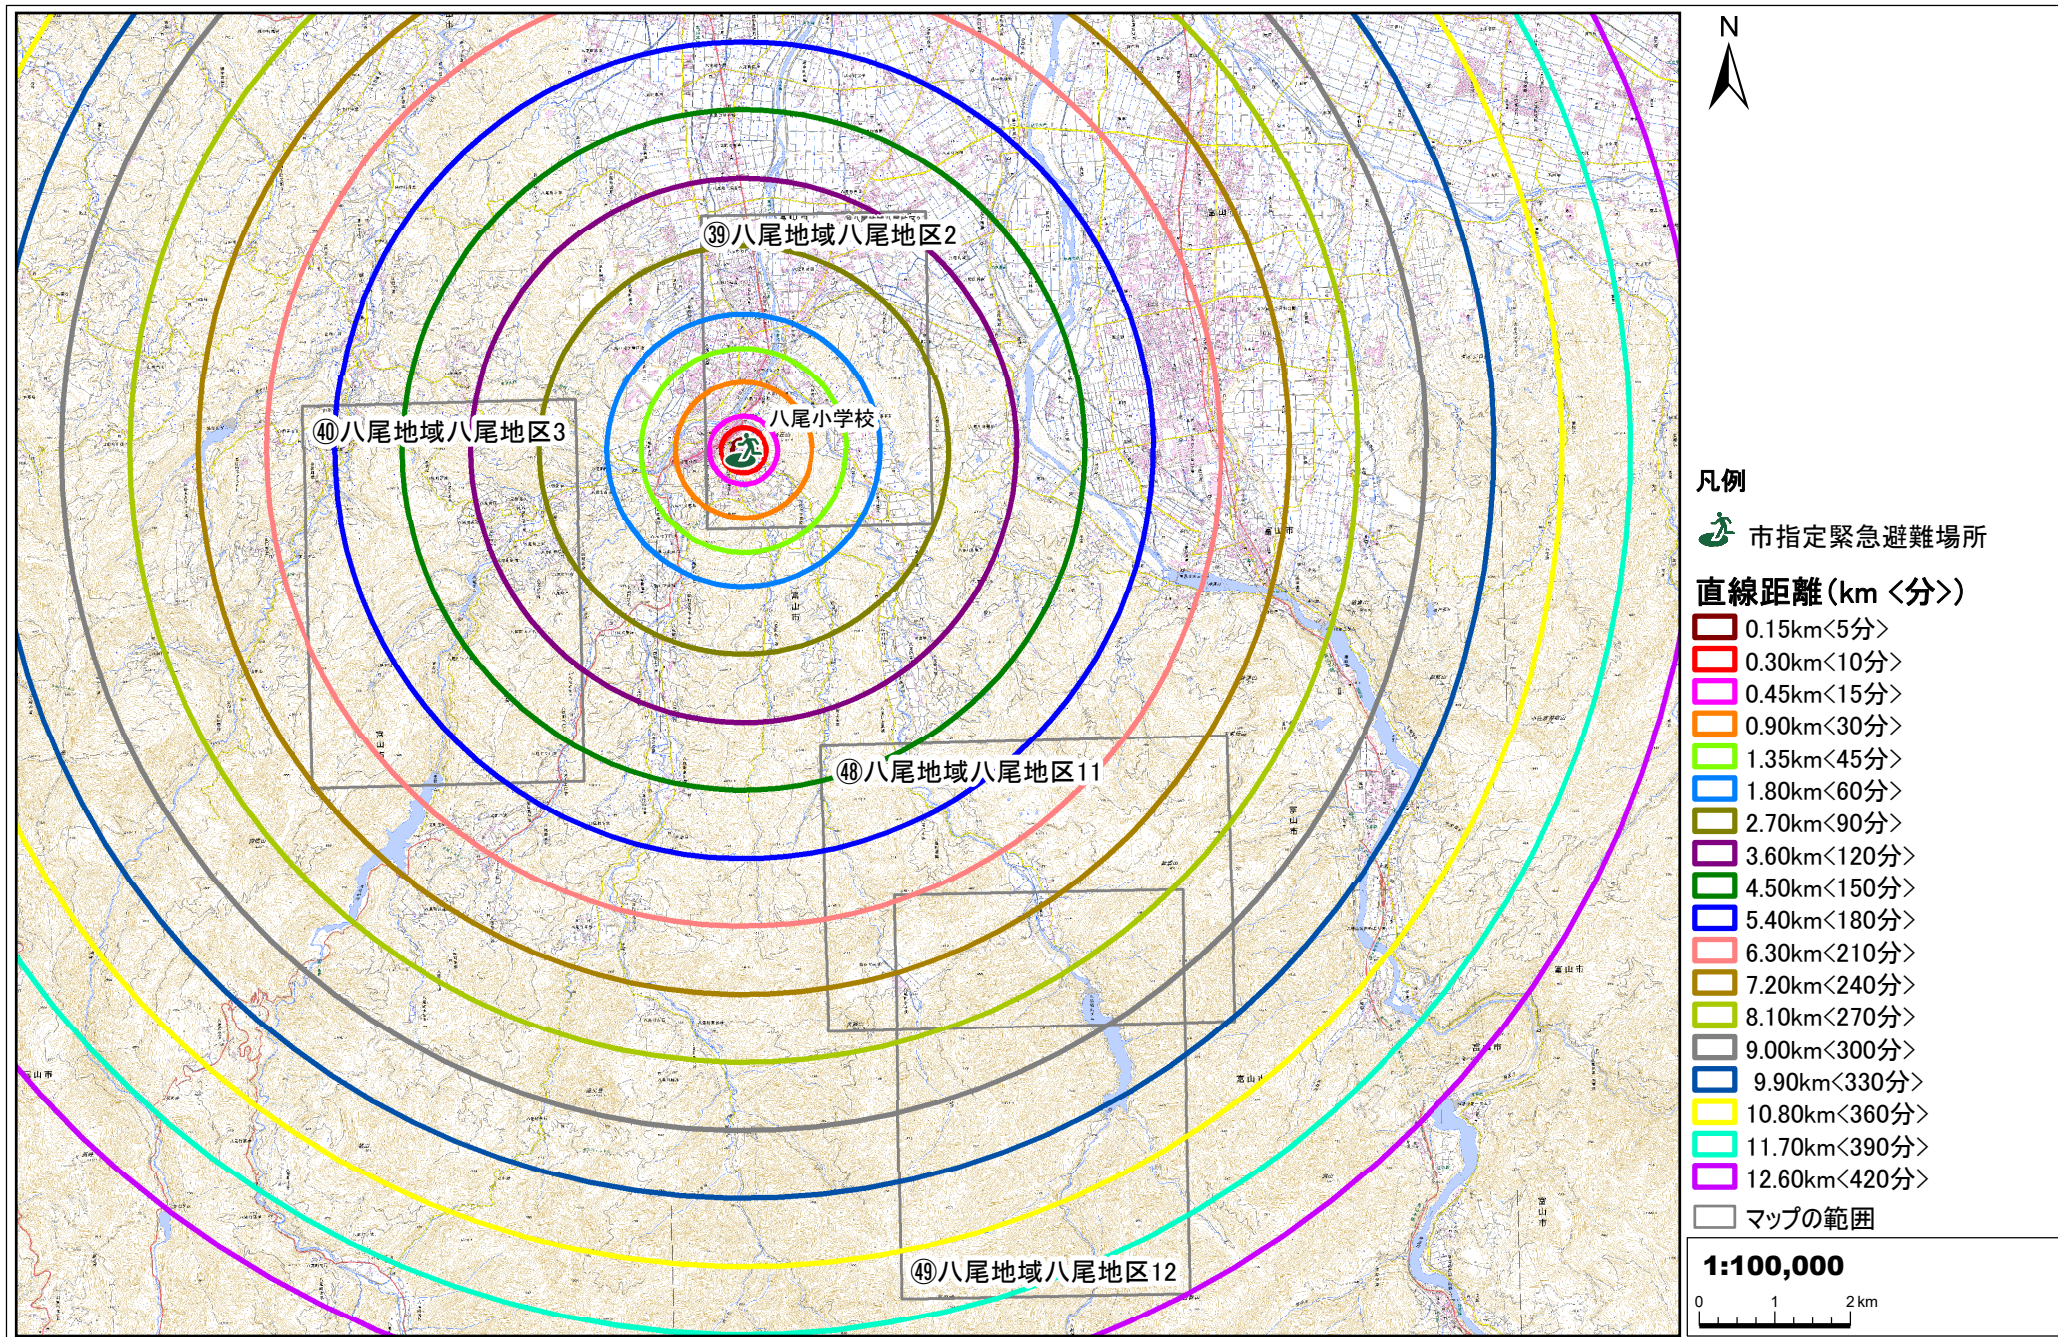

八尾小学校

凡例
 市指定緊急避難場所

直線距離(km <分>)

- 0.15km<5分>
- 0.30km<10分>
- 0.45km<15分>
- 0.90km<30分>
- 1.35km<45分>
- 1.80km<60分>
- 2.70km<90分>
- 3.60km<120分>
- 4.50km<150分>
- 5.40km<180分>
- 6.30km<210分>
- 7.20km<240分>
- 8.10km<270分>
- 9.00km<300分>
- 9.90km<330分>
- 10.80km<360分>
- 11.70km<390分>
- 12.60km<420分>
- マップの範囲

1:100,000