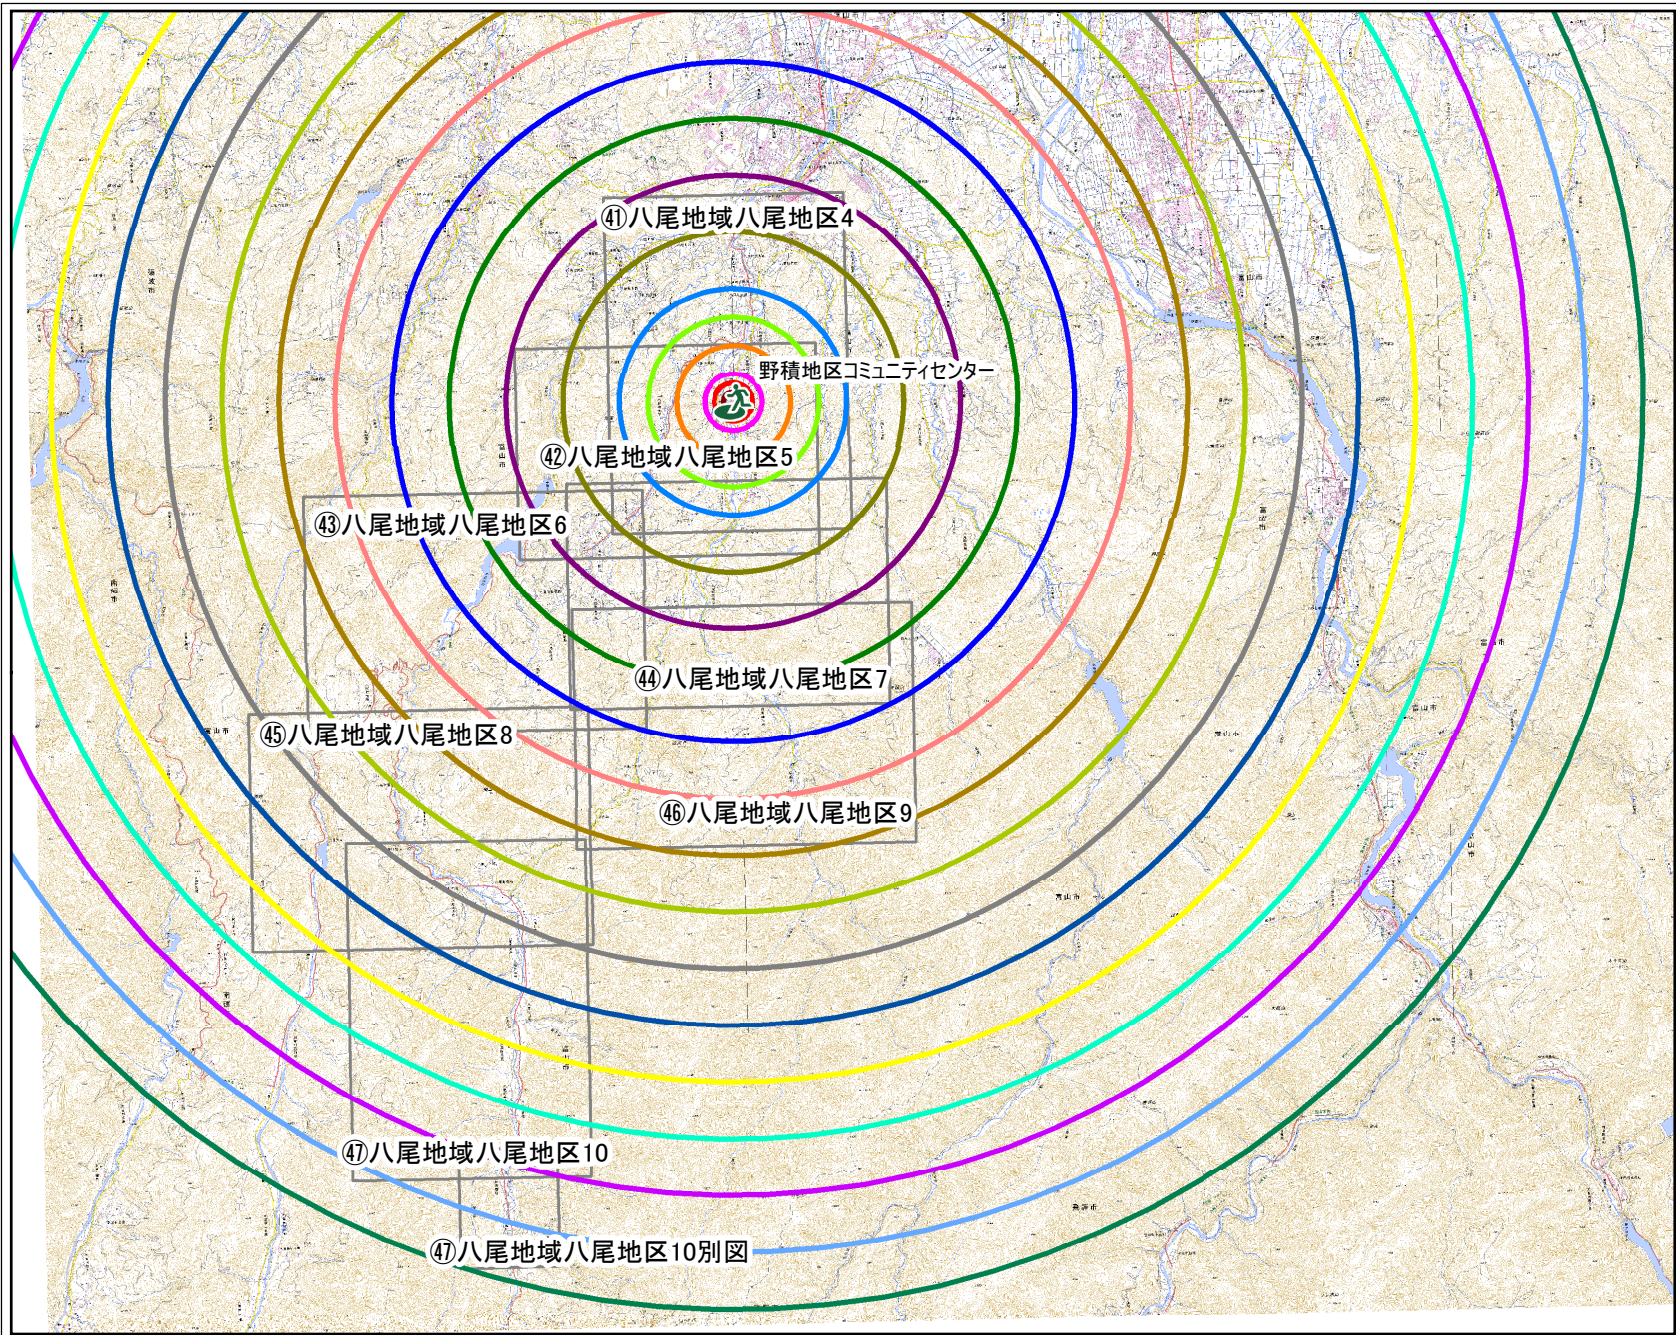

# 野積地区コミュニティセンター

凡例  
 市指定緊急避難場所

### 直線距離(km <分>)

-  0.15km<5分>
-  0.30km<10分>
-  0.45km<15分>
-  0.90km<30分>
-  1.35km<45分>
-  1.80km<60分>
-  2.70km<90分>
-  3.60km<120分>
-  4.50km<150分>
-  5.40km<180分>
-  6.30km<210分>
-  7.20km<240分>
-  8.10km<270分>
-  9.00km<300分>
-  9.90km<330分>
-  10.80km<360分>
-  11.70km<390分>
-  12.60km<420分>
-  13.50km<450分>
-  14.40km<480分>
-  マップの範囲

1:120,000