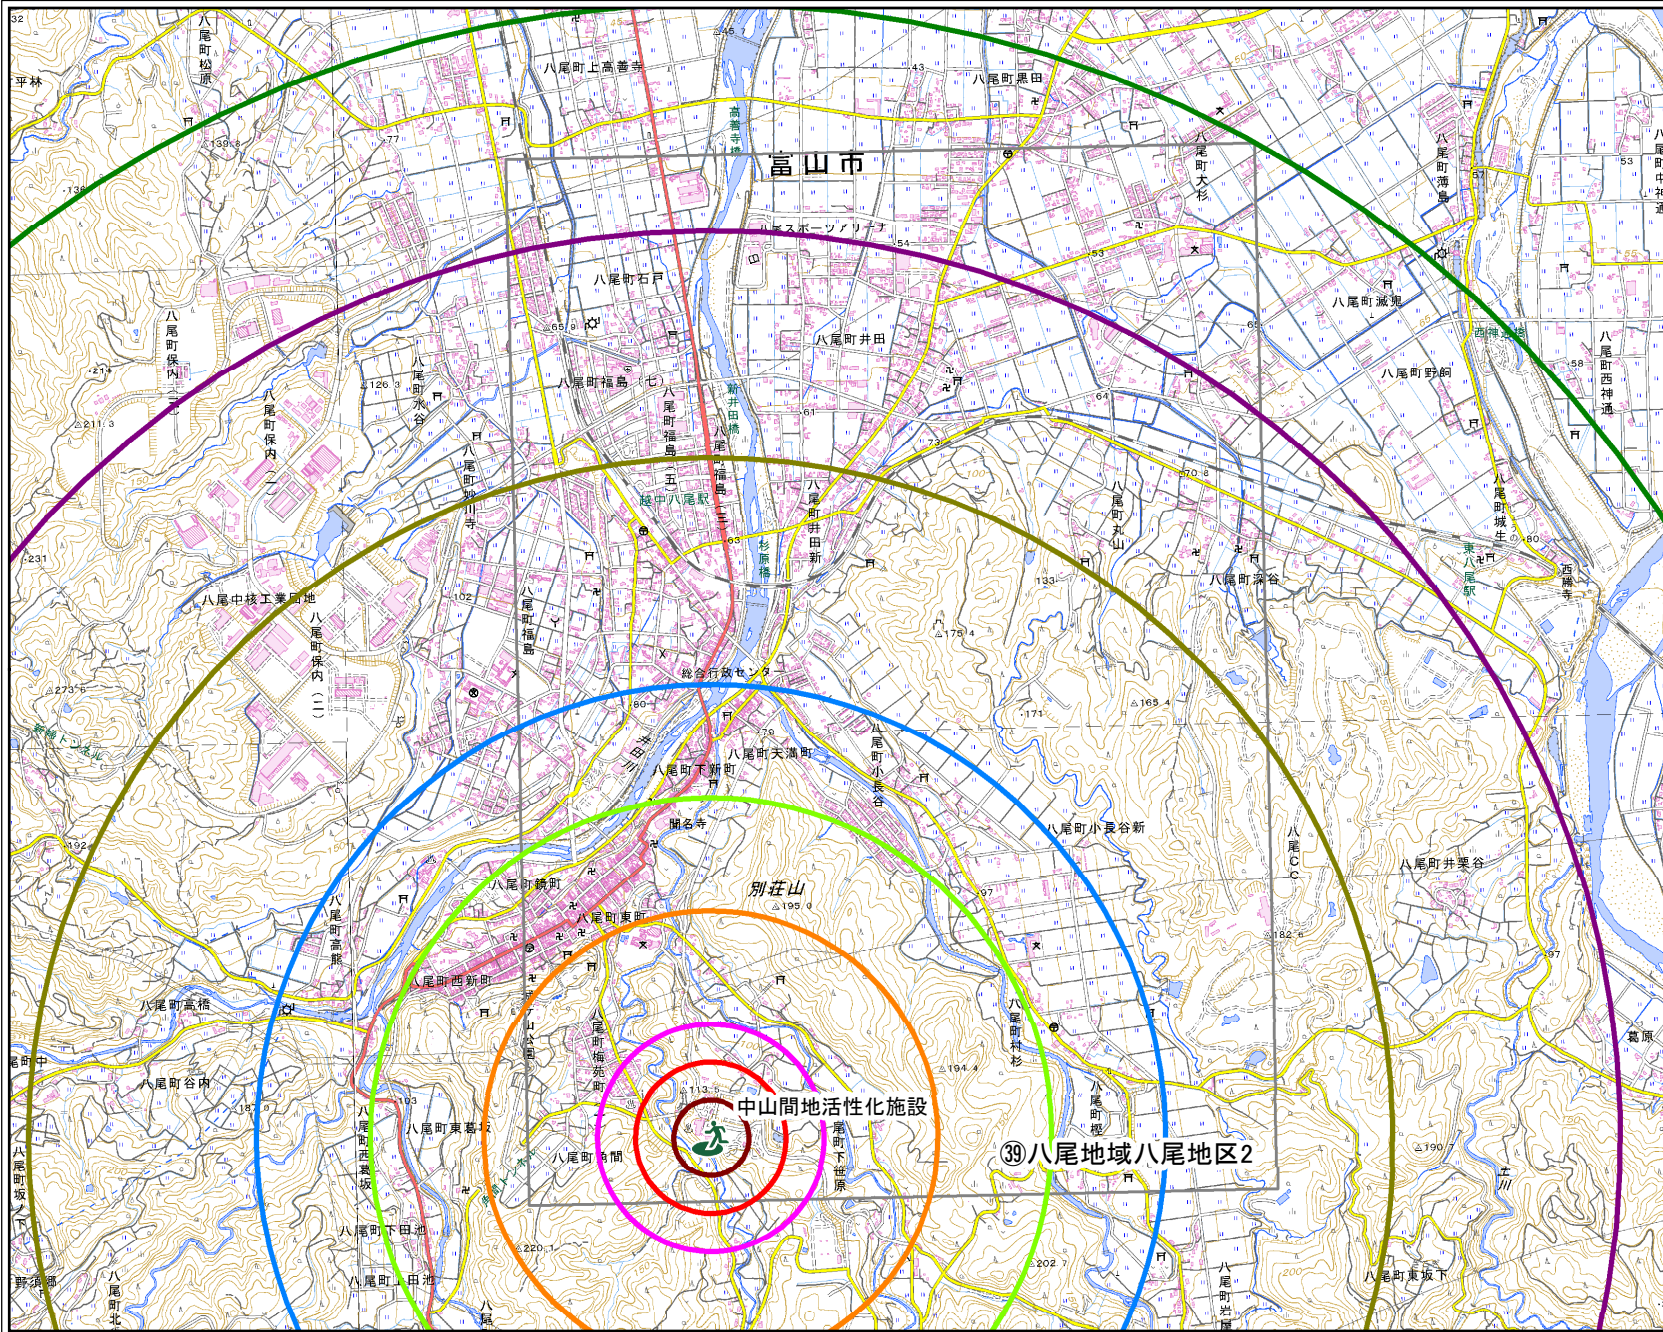

# 中山間地活性化施設

- 凡例**
- 市指定緊急避難場所
  - 直線距離(km <分>)**
  - 0.15km<5分>
  - 0.30km<10分>
  - 0.45km<15分>
  - 0.90km<30分>
  - 1.35km<45分>
  - 1.80km<60分>
  - 2.70km<90分>
  - 3.60km<120分>
  - 4.50km<150分>
  - マップの範囲

中山間地活性化施設

③八尾地域八尾地区2