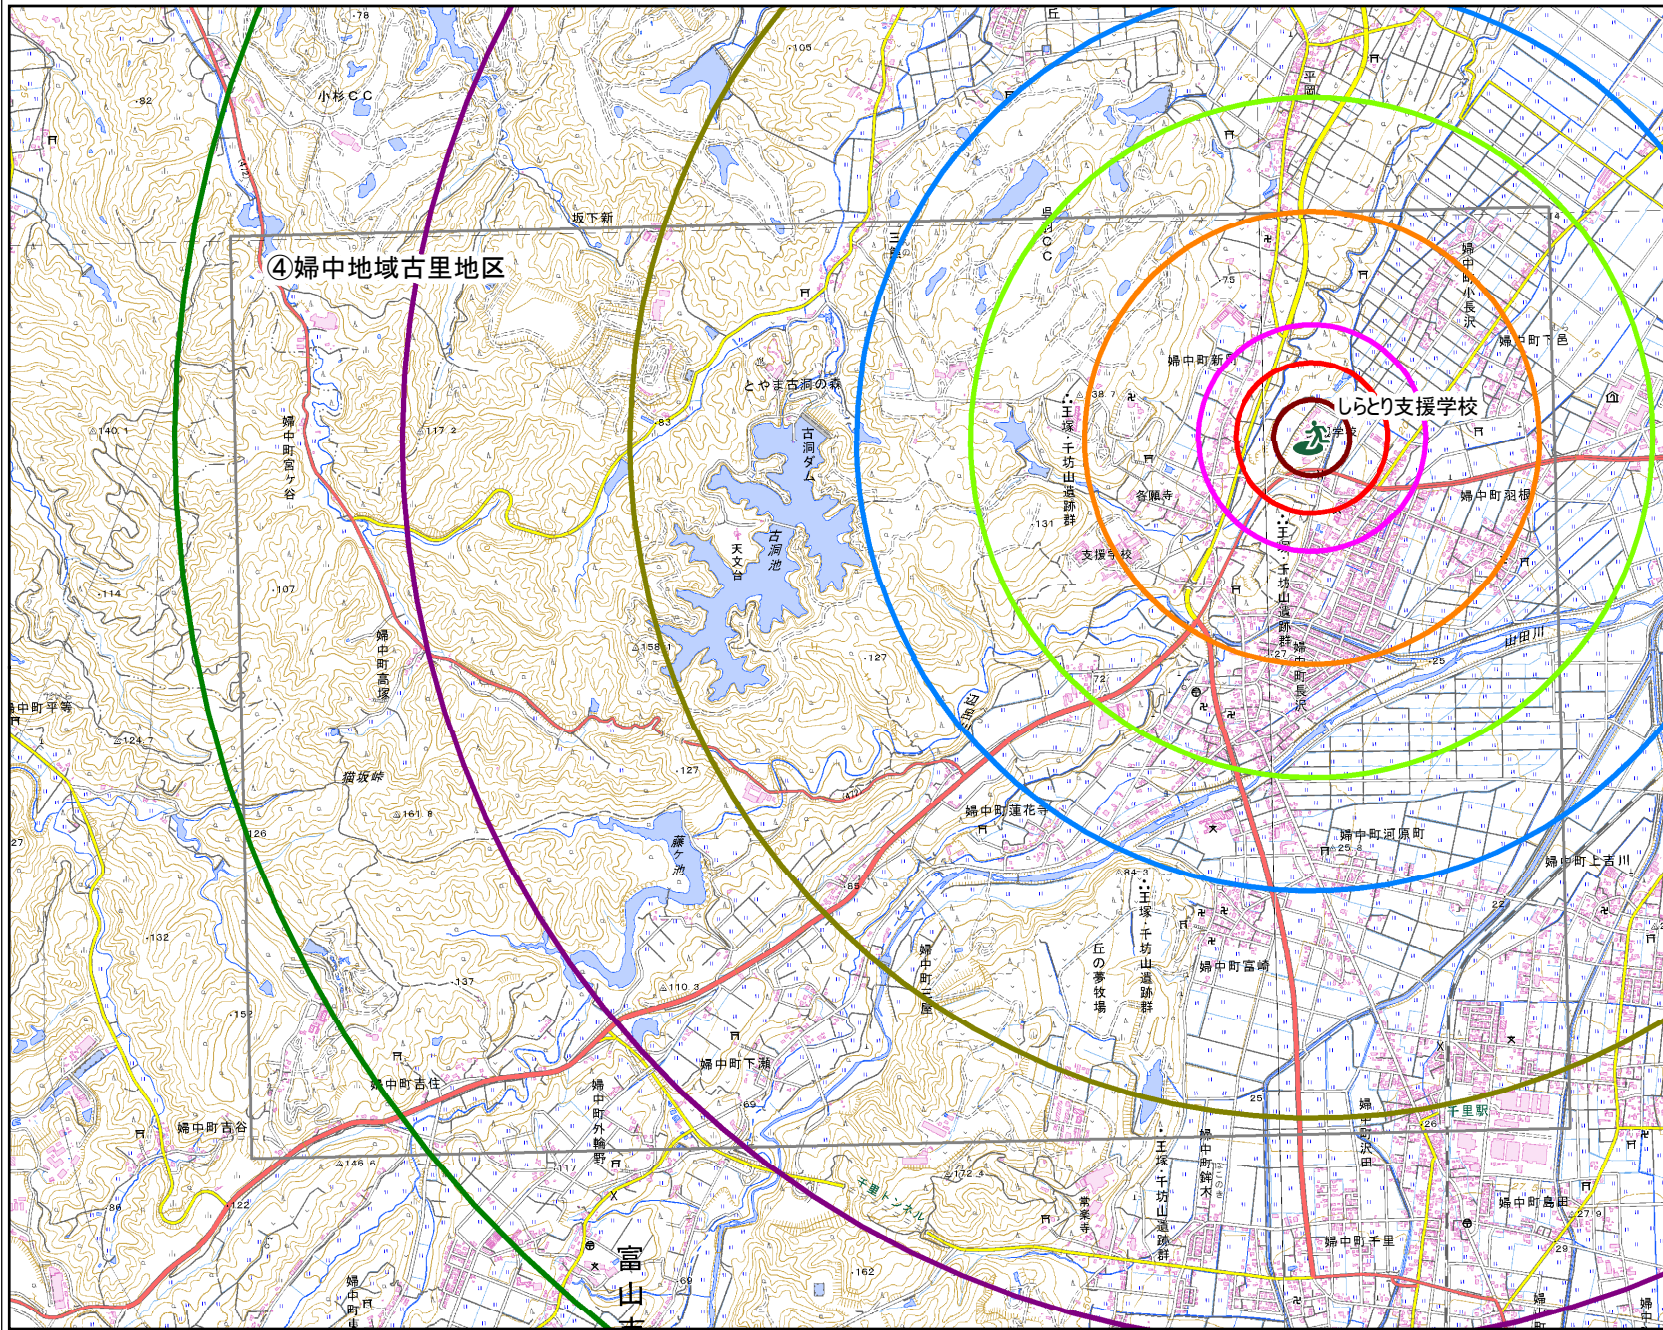

# しらとり支援学校

## 凡例

## 直線距離(km <分>)

- 0.15km<5分>
- 0.30km<10分>
- 0.45km<15分>
- 0.90km<30分>
- 1.35km<45分>
- 1.80km<60分>
- 2.70km<90分>
- 3.60km<120分>
- 4.50km<150分>
- マップの範囲

1:30,000