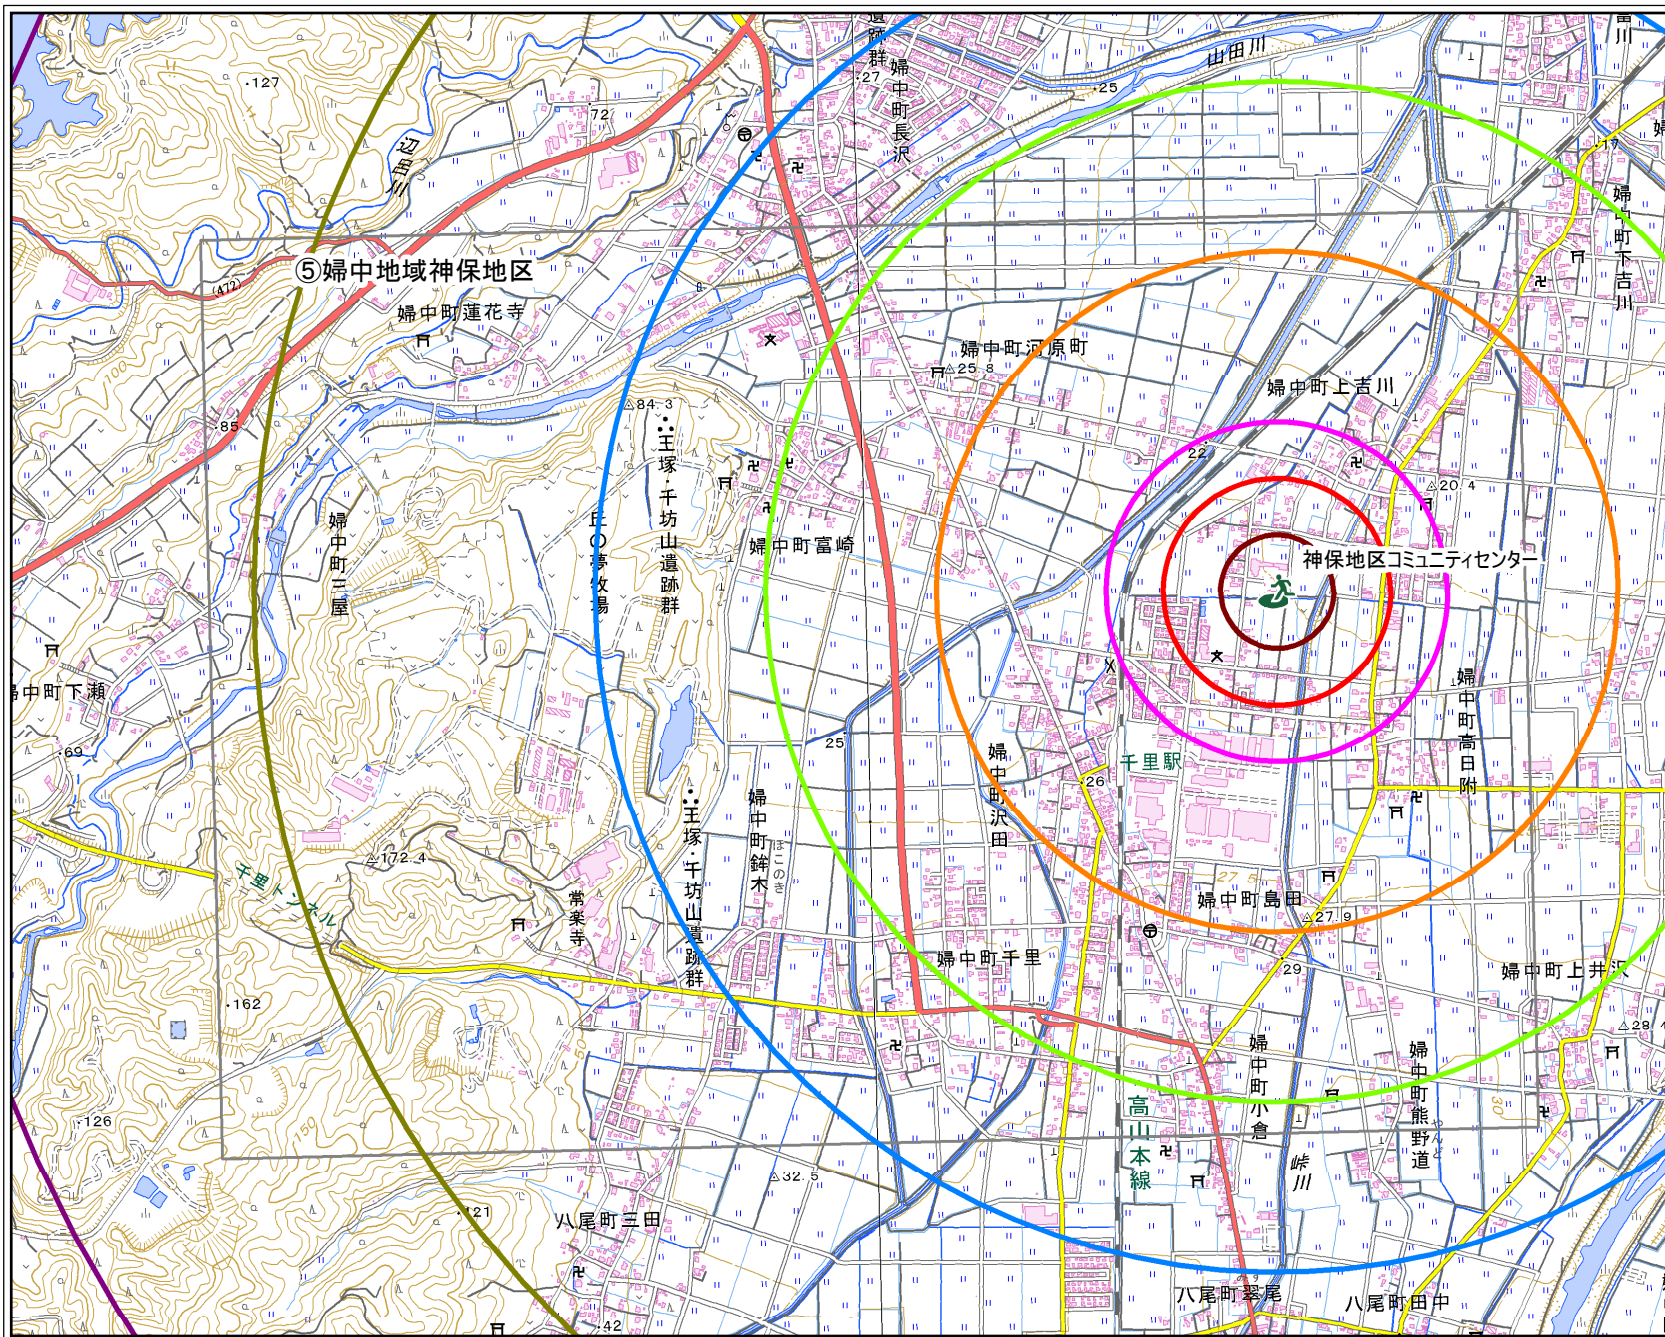

神保地区コミュニティセンター

凡例

 市指定緊急避難場所

直線距離(km <分>)

-  0.15km<5分>
-  0.30km<10分>
-  0.45km<15分>
-  0.90km<30分>
-  1.35km<45分>
-  1.80km<60分>
-  2.70km<90分>
-  3.60km<120分>

 マップの範囲

1:20,000