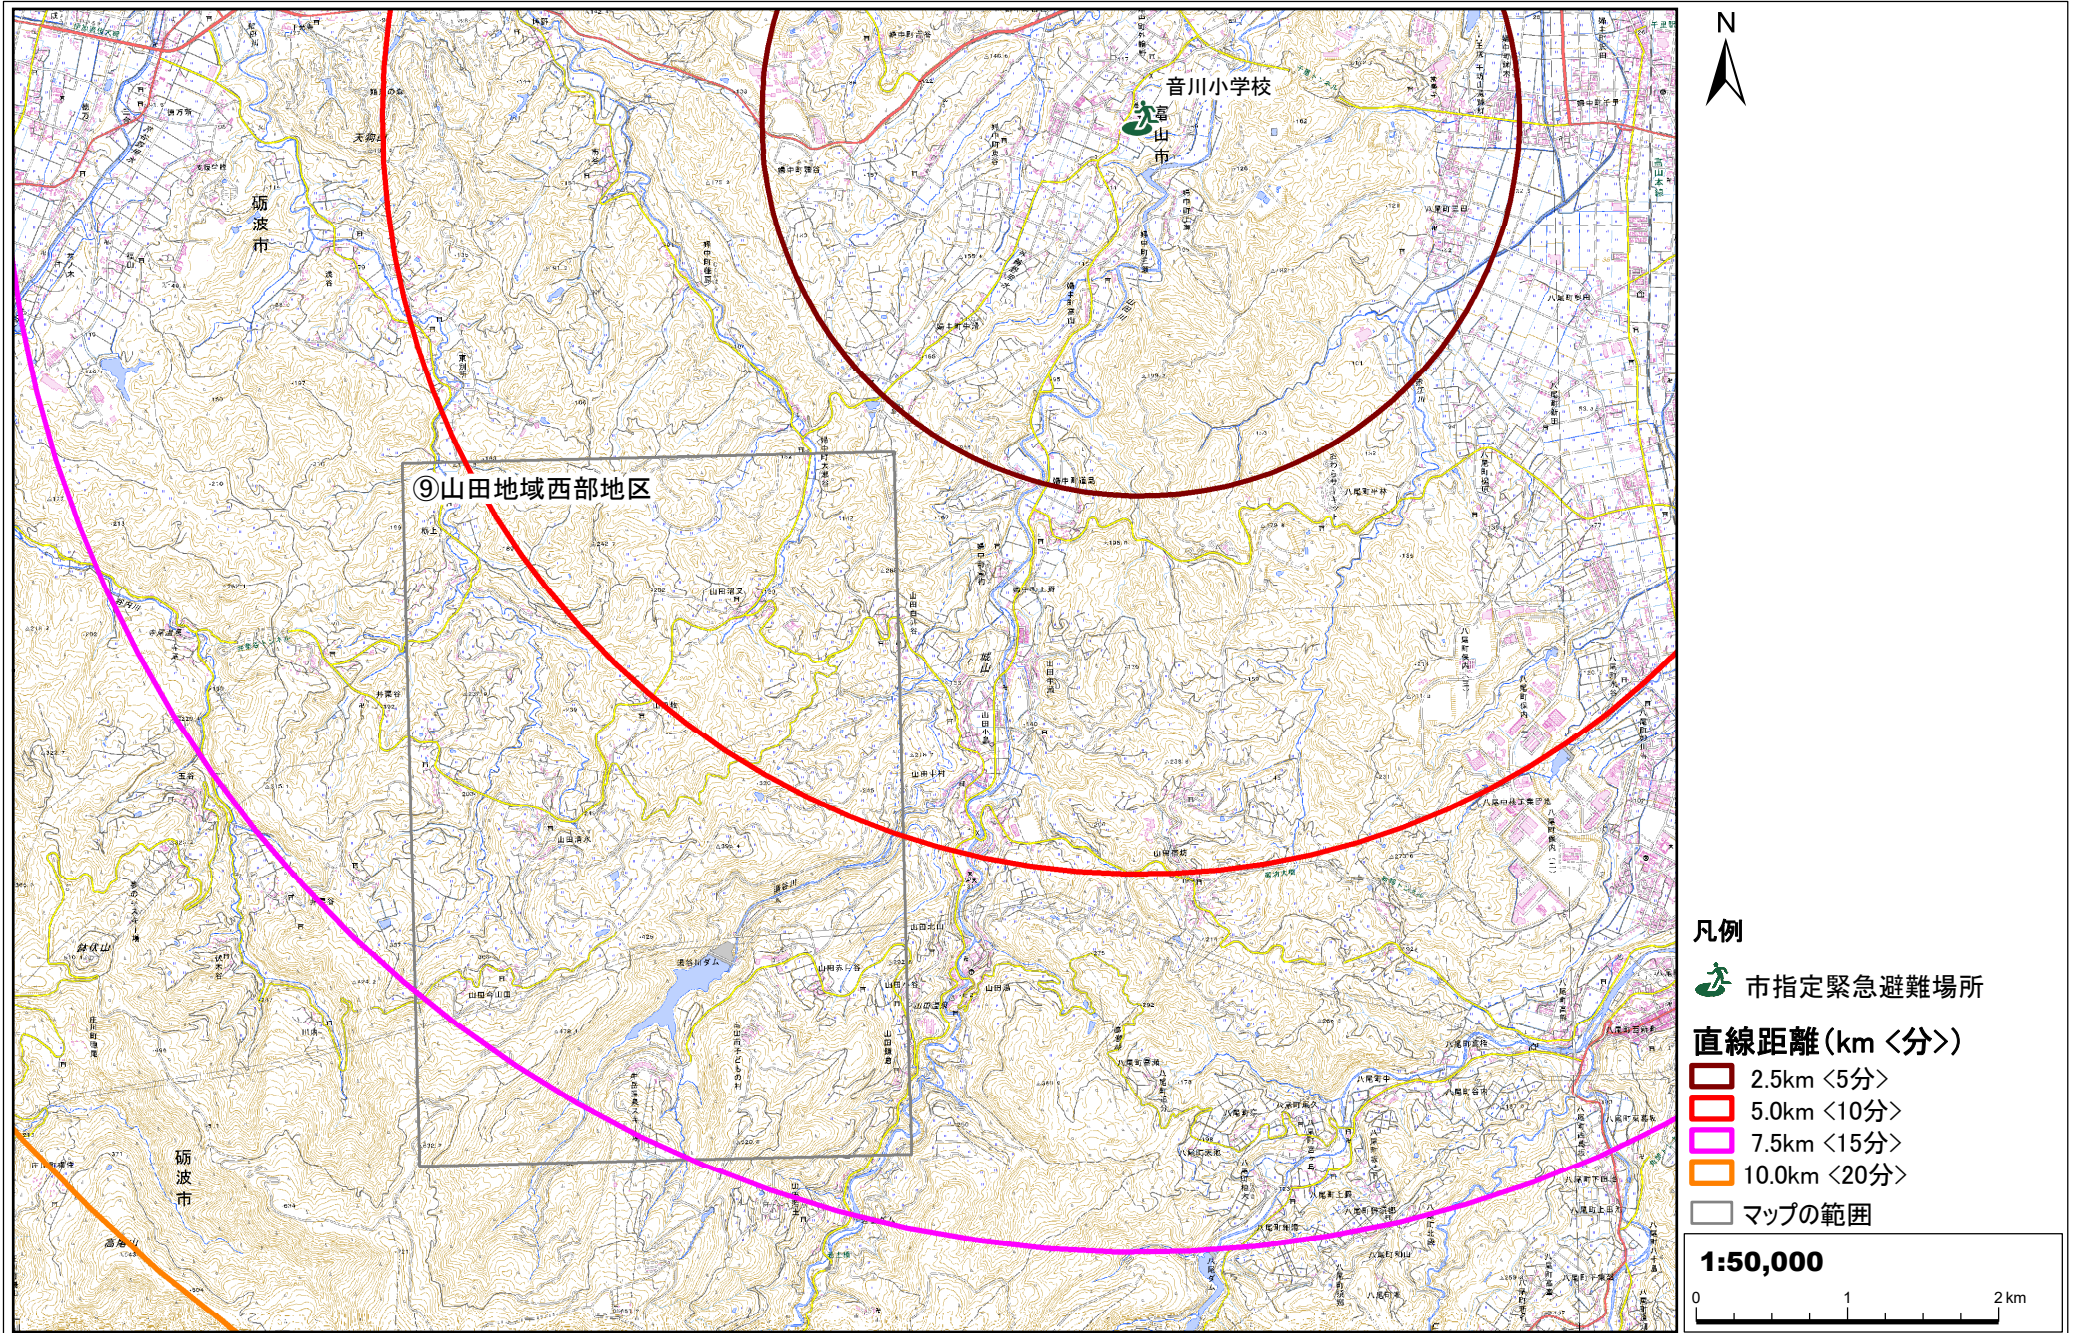

## 凡例

 市指定緊急避難場所

直線距離(km <分>)

 2.5km <5分>

 5.0km <10分>

 7.5km <15分>

 10.0km <20分>

 マップの範囲

1:50,000