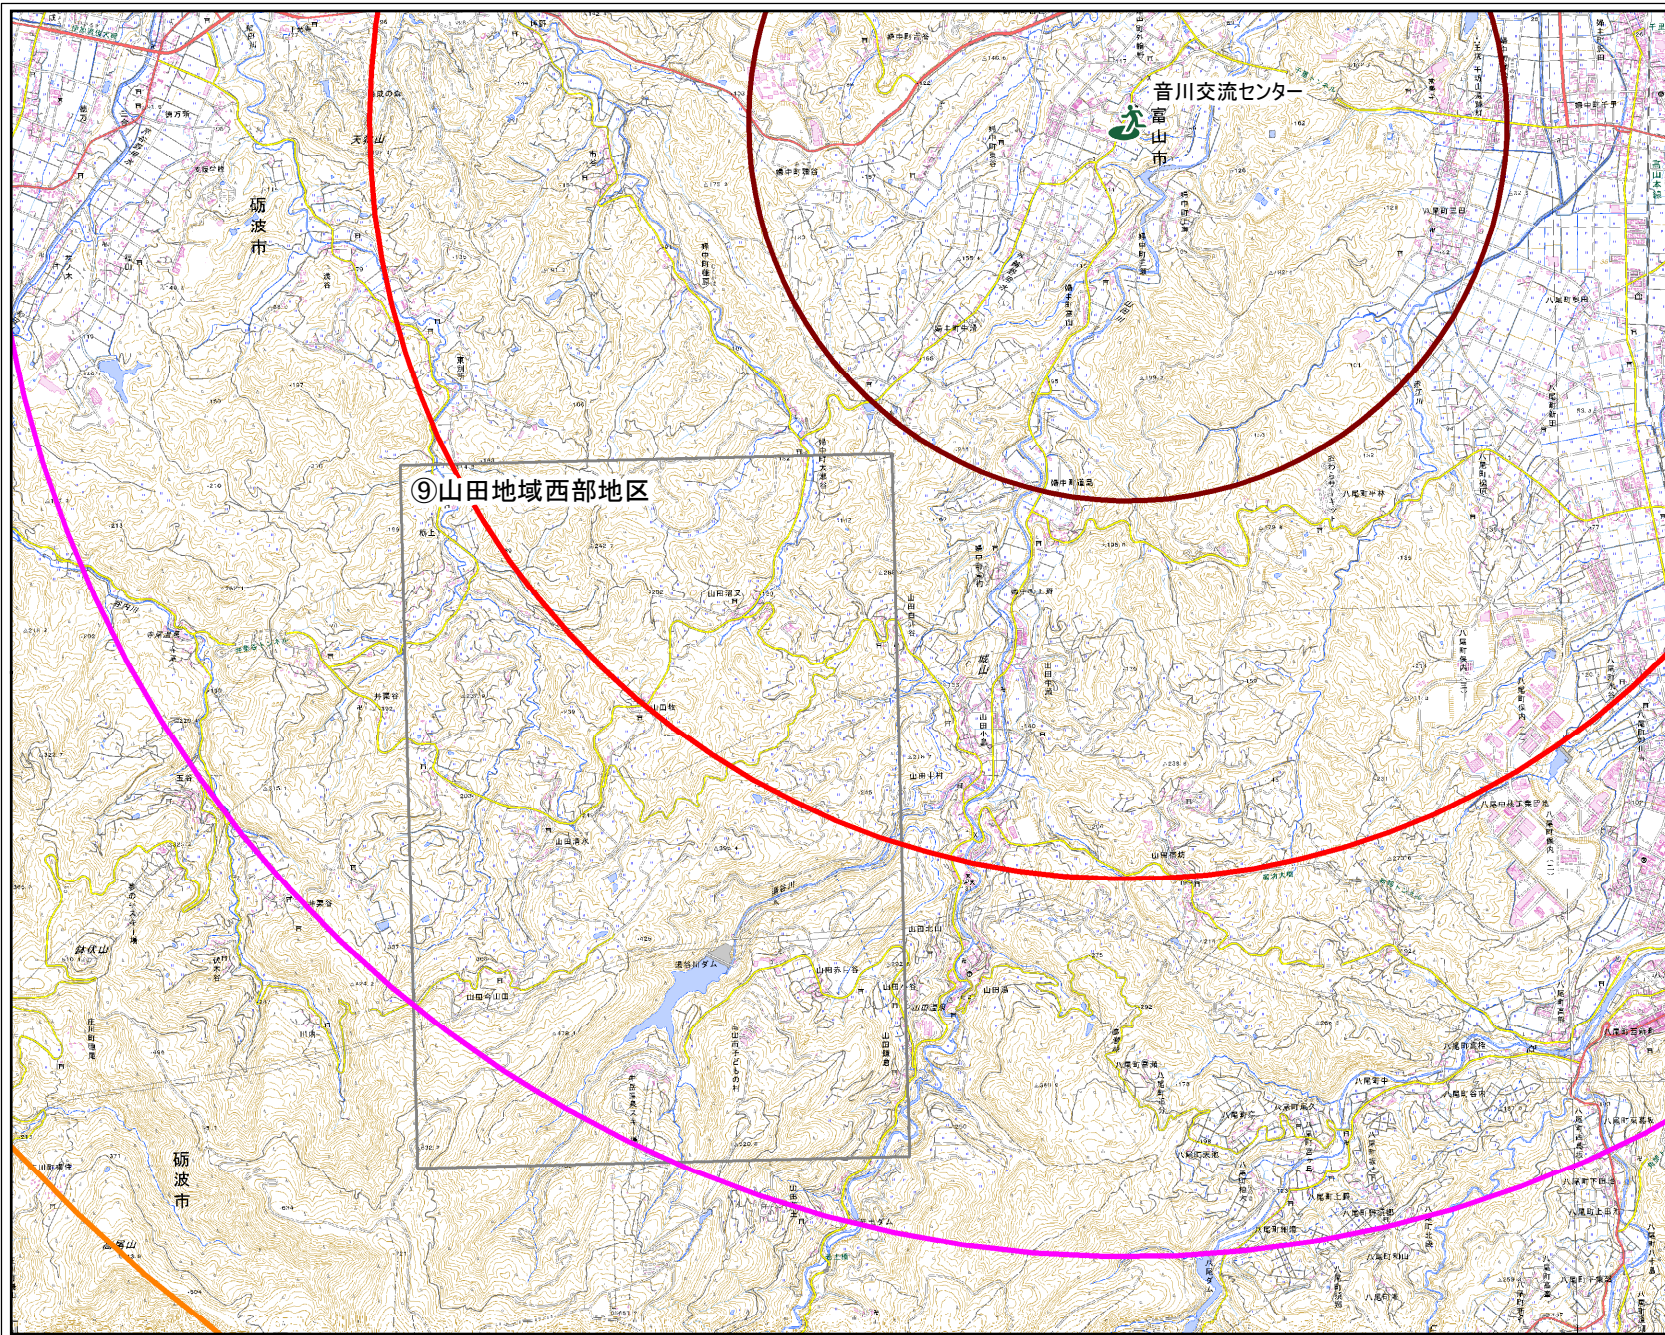

音川交流センター

- 凡例**
-  市指定緊急避難場所
 - 直線距離(km <分>)**
 -  2.5km <5分>
 -  5.0km <10分>
 -  7.5km <15分>
 -  10.0km <20分>
 -  マップの範囲