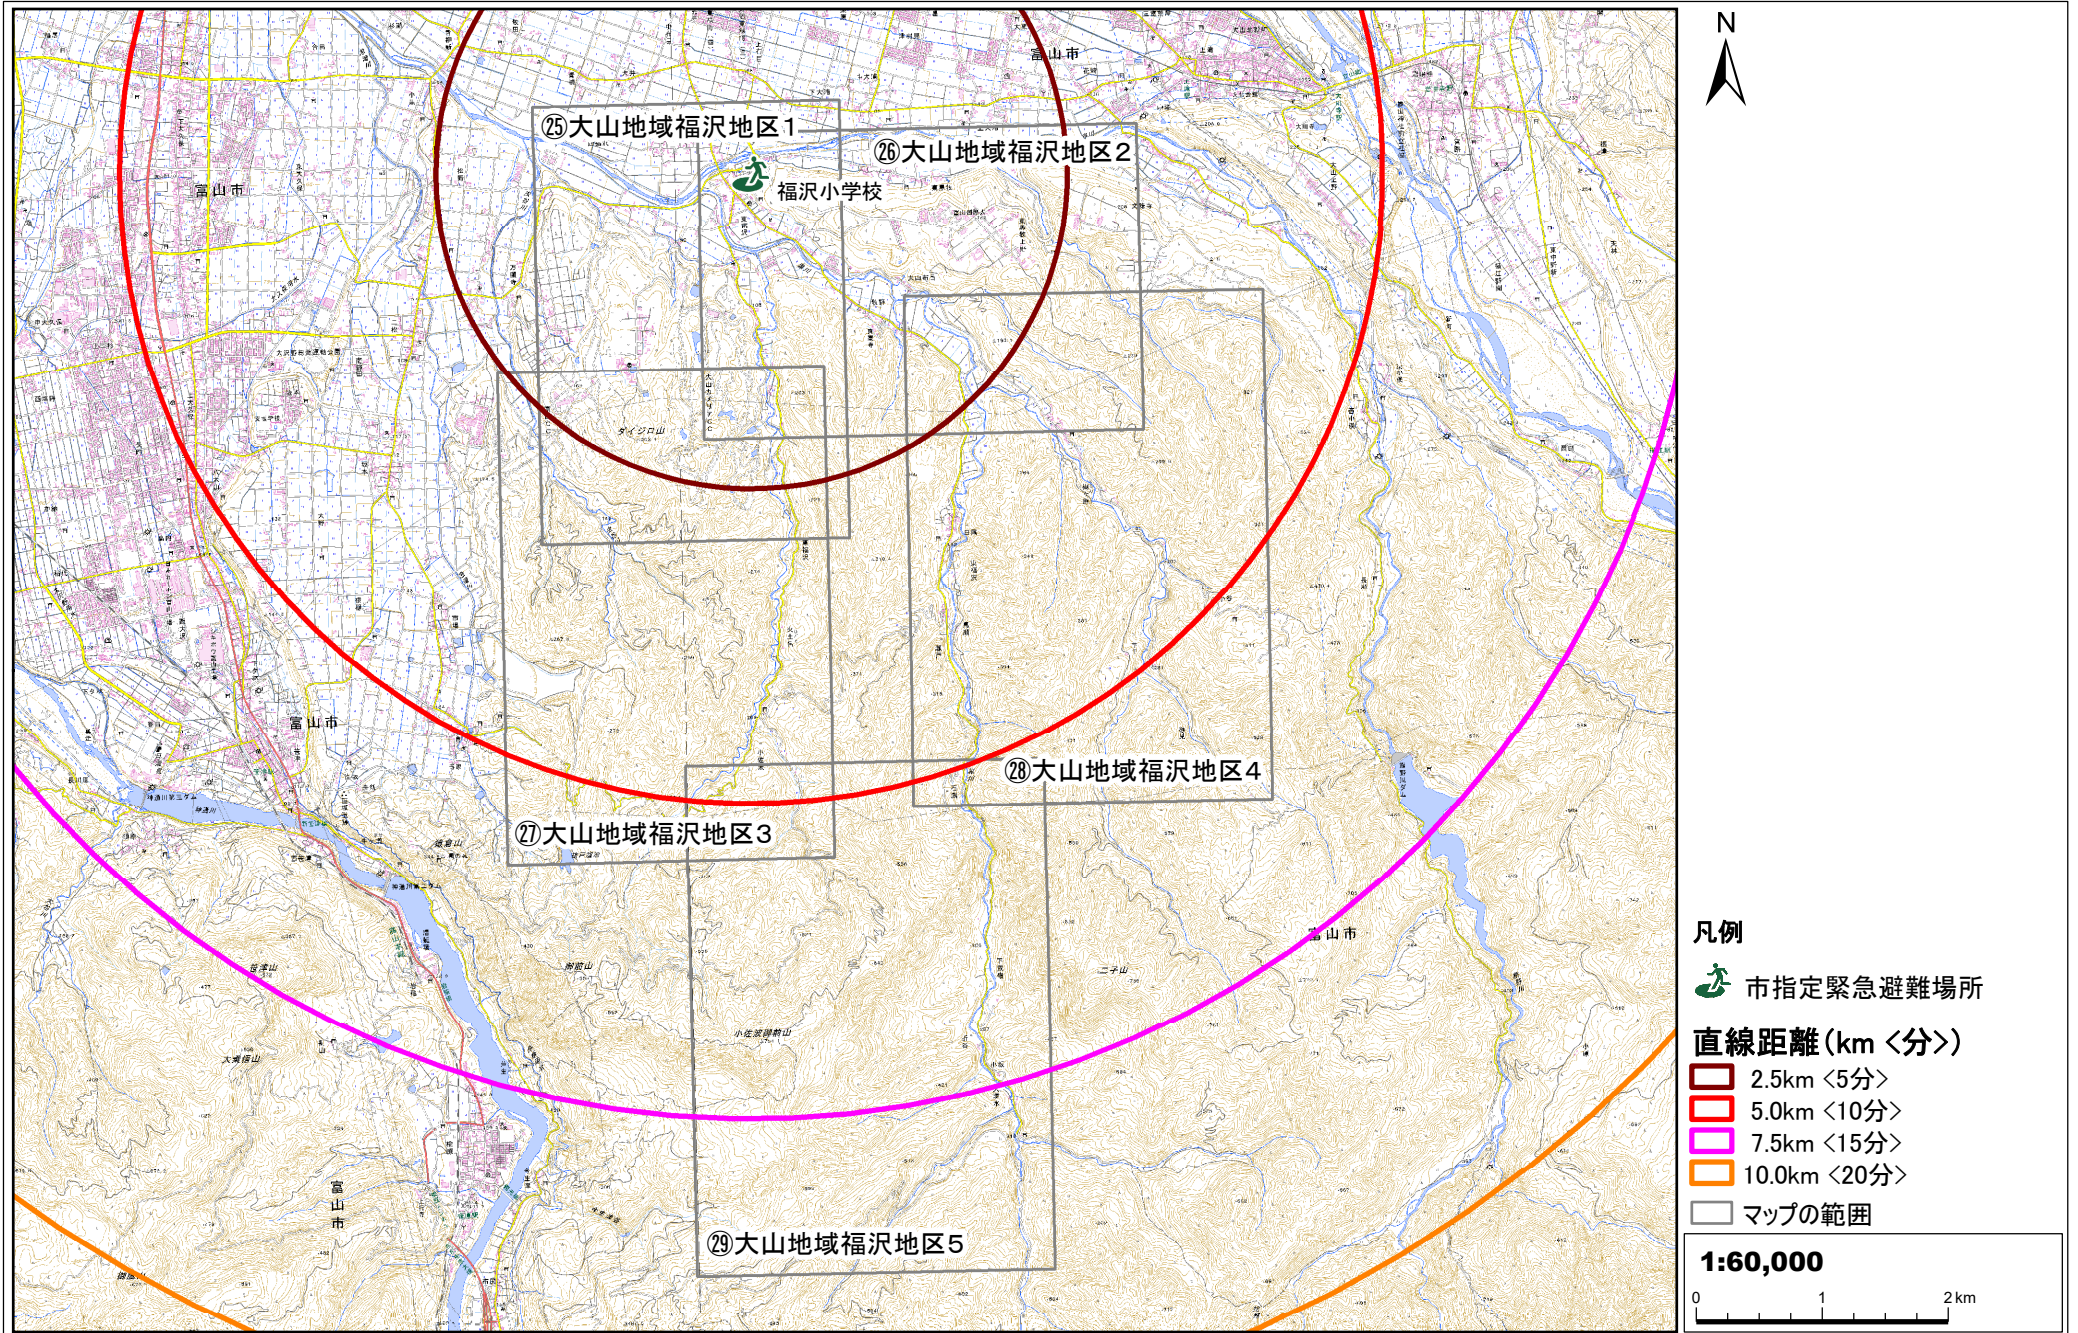

福沢小学校

凡例

 市指定緊急避難場所

直線距離(km <分>)

 2.5km <5分>

 5.0km <10分>

 7.5km <15分>

 10.0km <20分>

 マップの範囲

1:60,000

0 1 2 km