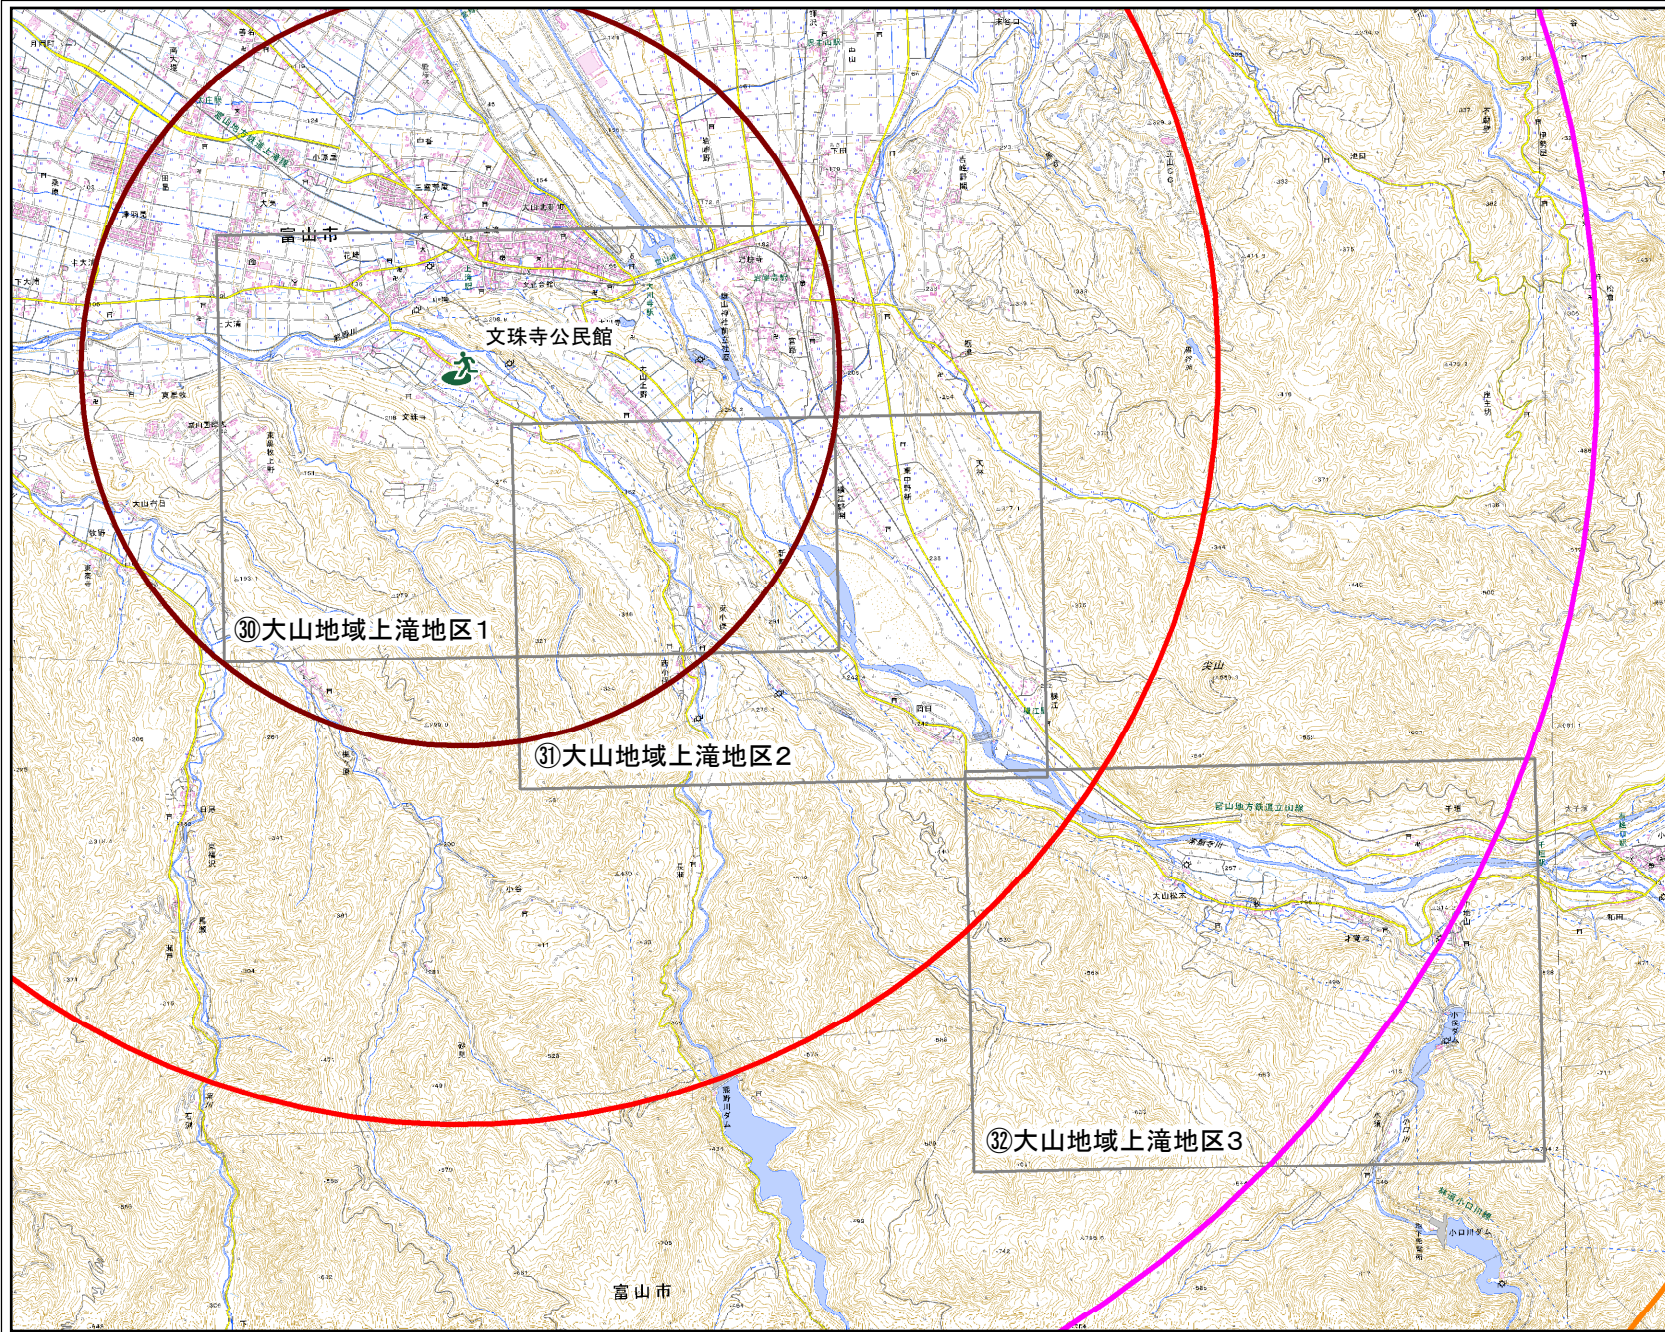

# 文珠寺公民館

## 凡例

 市指定緊急避難場所

## 直線距離(km <分>)

 2.5km <5分>

 5.0km <10分>

 7.5km <15分>

 10.0km <20分>

 マップの範囲

**1:50,000**