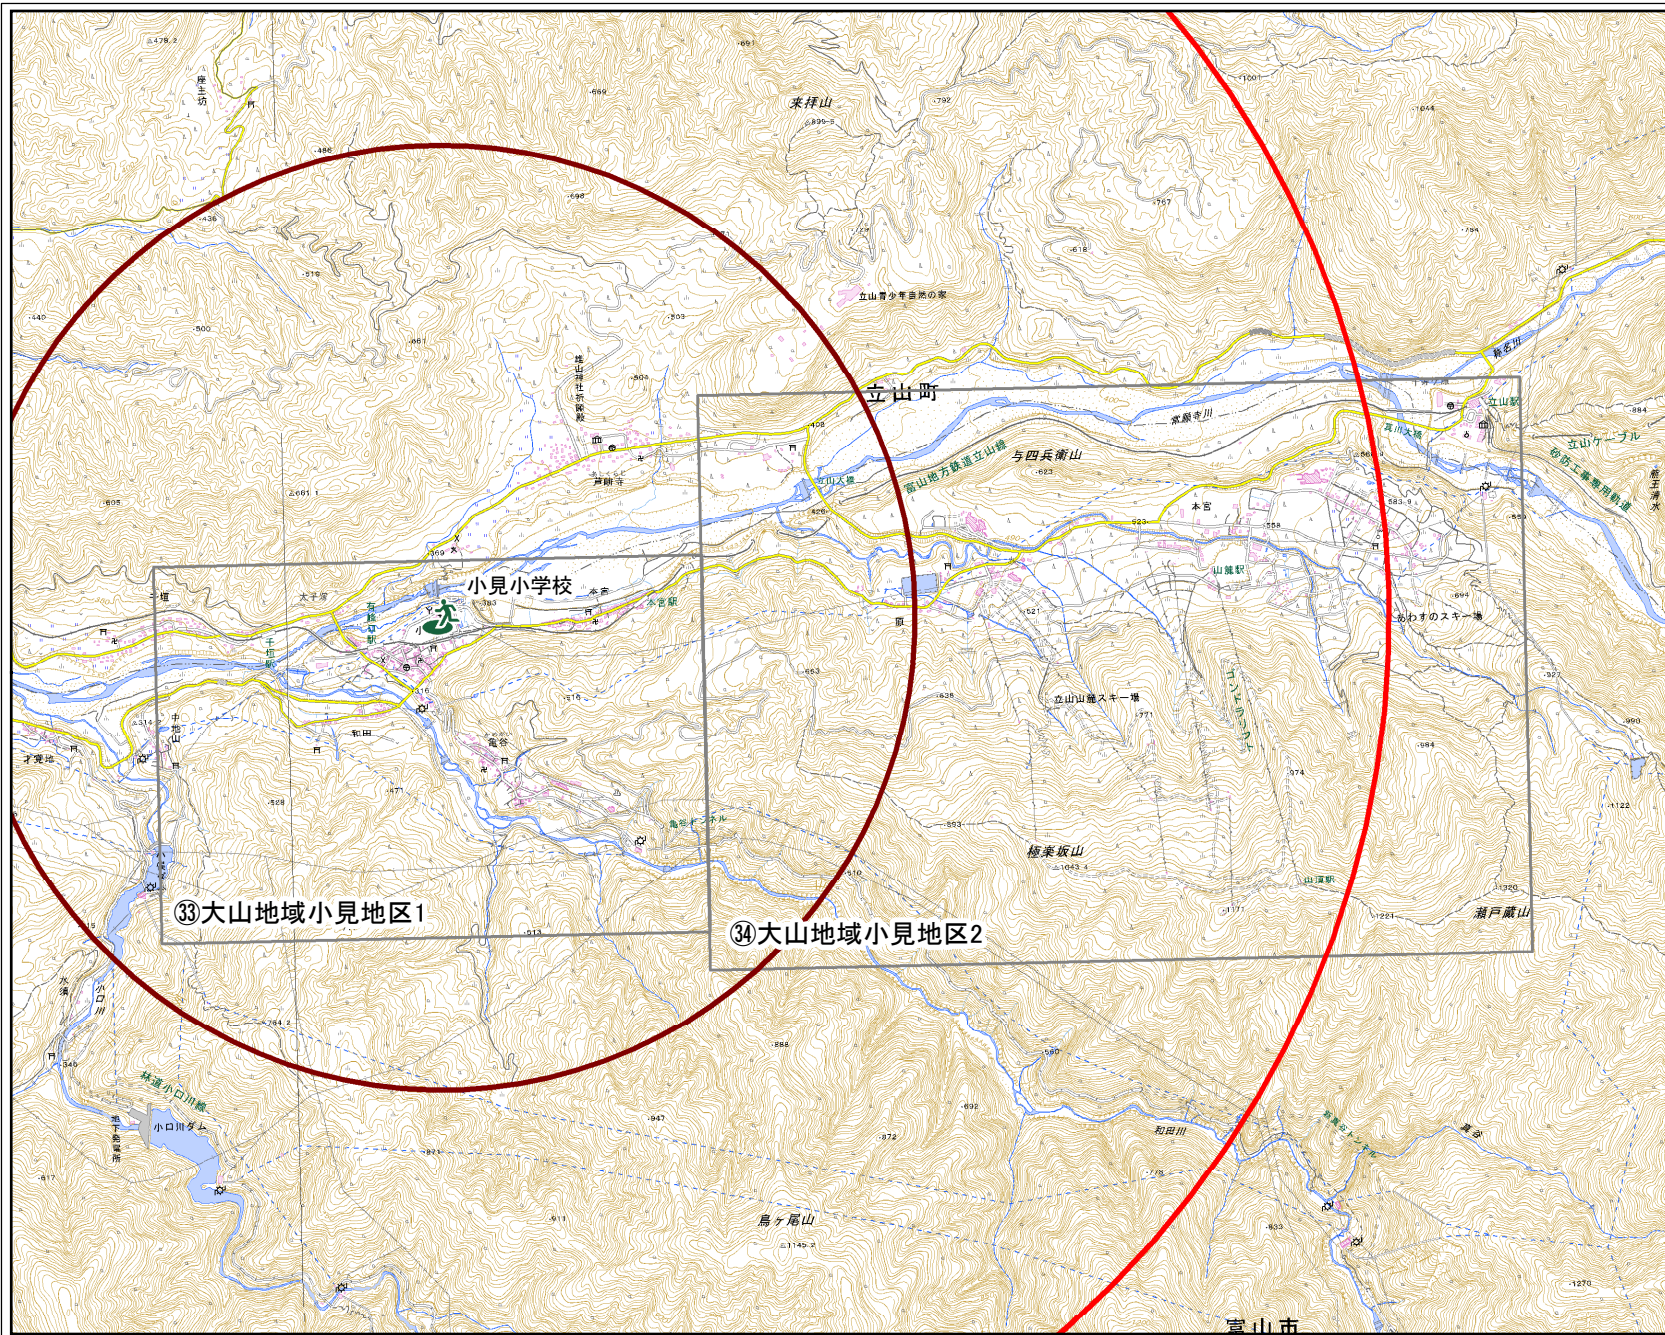

小見小学校

凡例
 市指定緊急避難場所

- 直線距離(km <分>)
-  2.5km <5分>
 -  5.0km <10分>
 -  7.5km <15分>
 -  マップの範囲