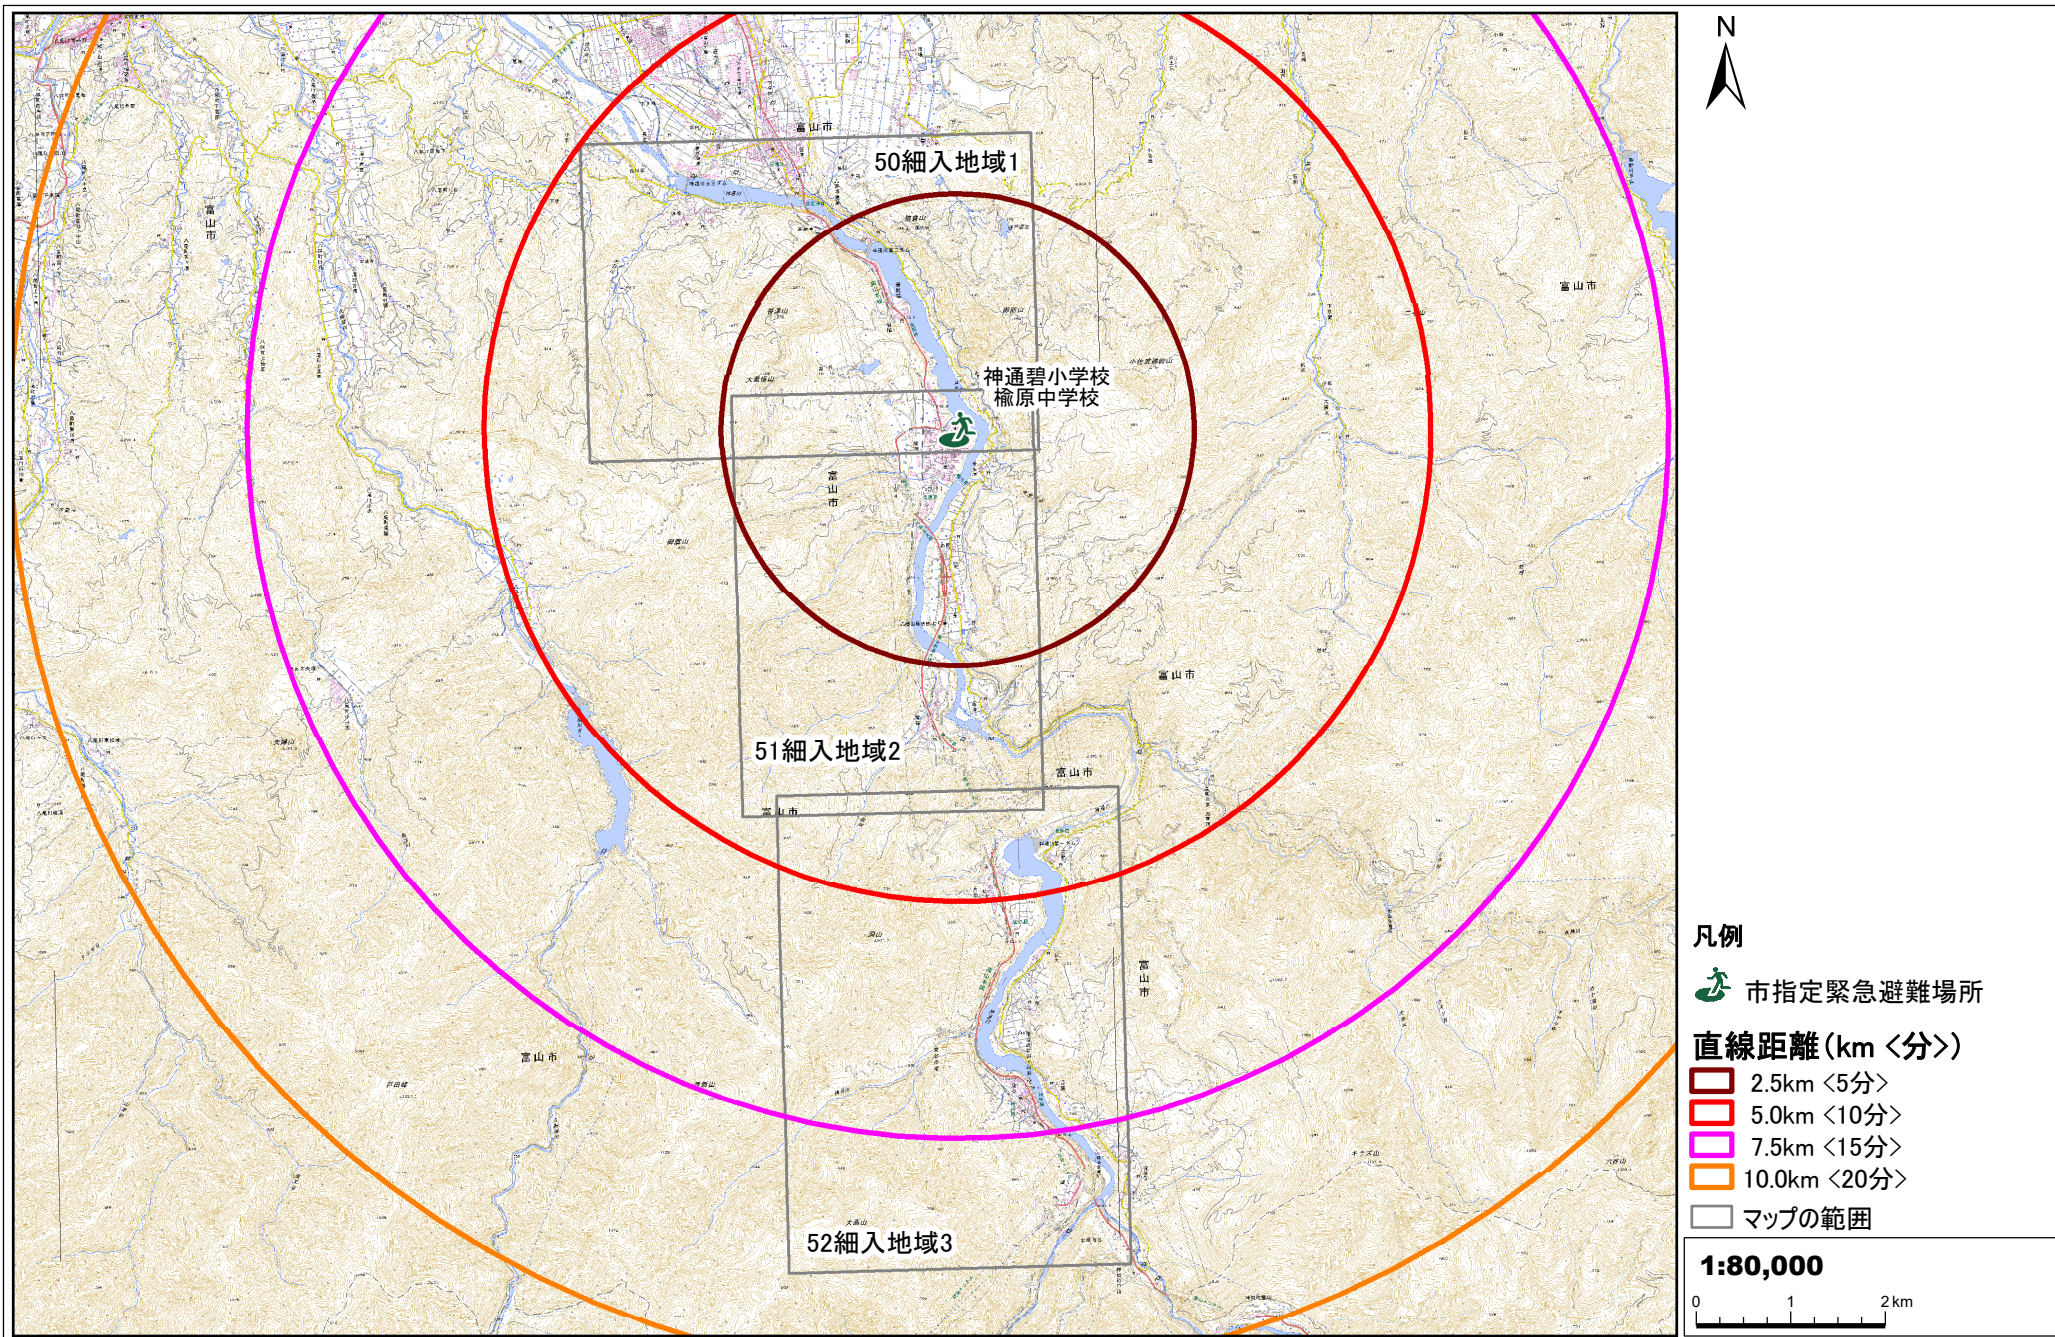

神通碧小学校・楡原中学校

凡例

 市指定緊急避難場所

直線距離(km <分>)

 2.5km <5分>

 5.0km <10分>

 7.5km <15分>

 10.0km <20分>

 マップの範囲

1:80,000

0 1 2 km