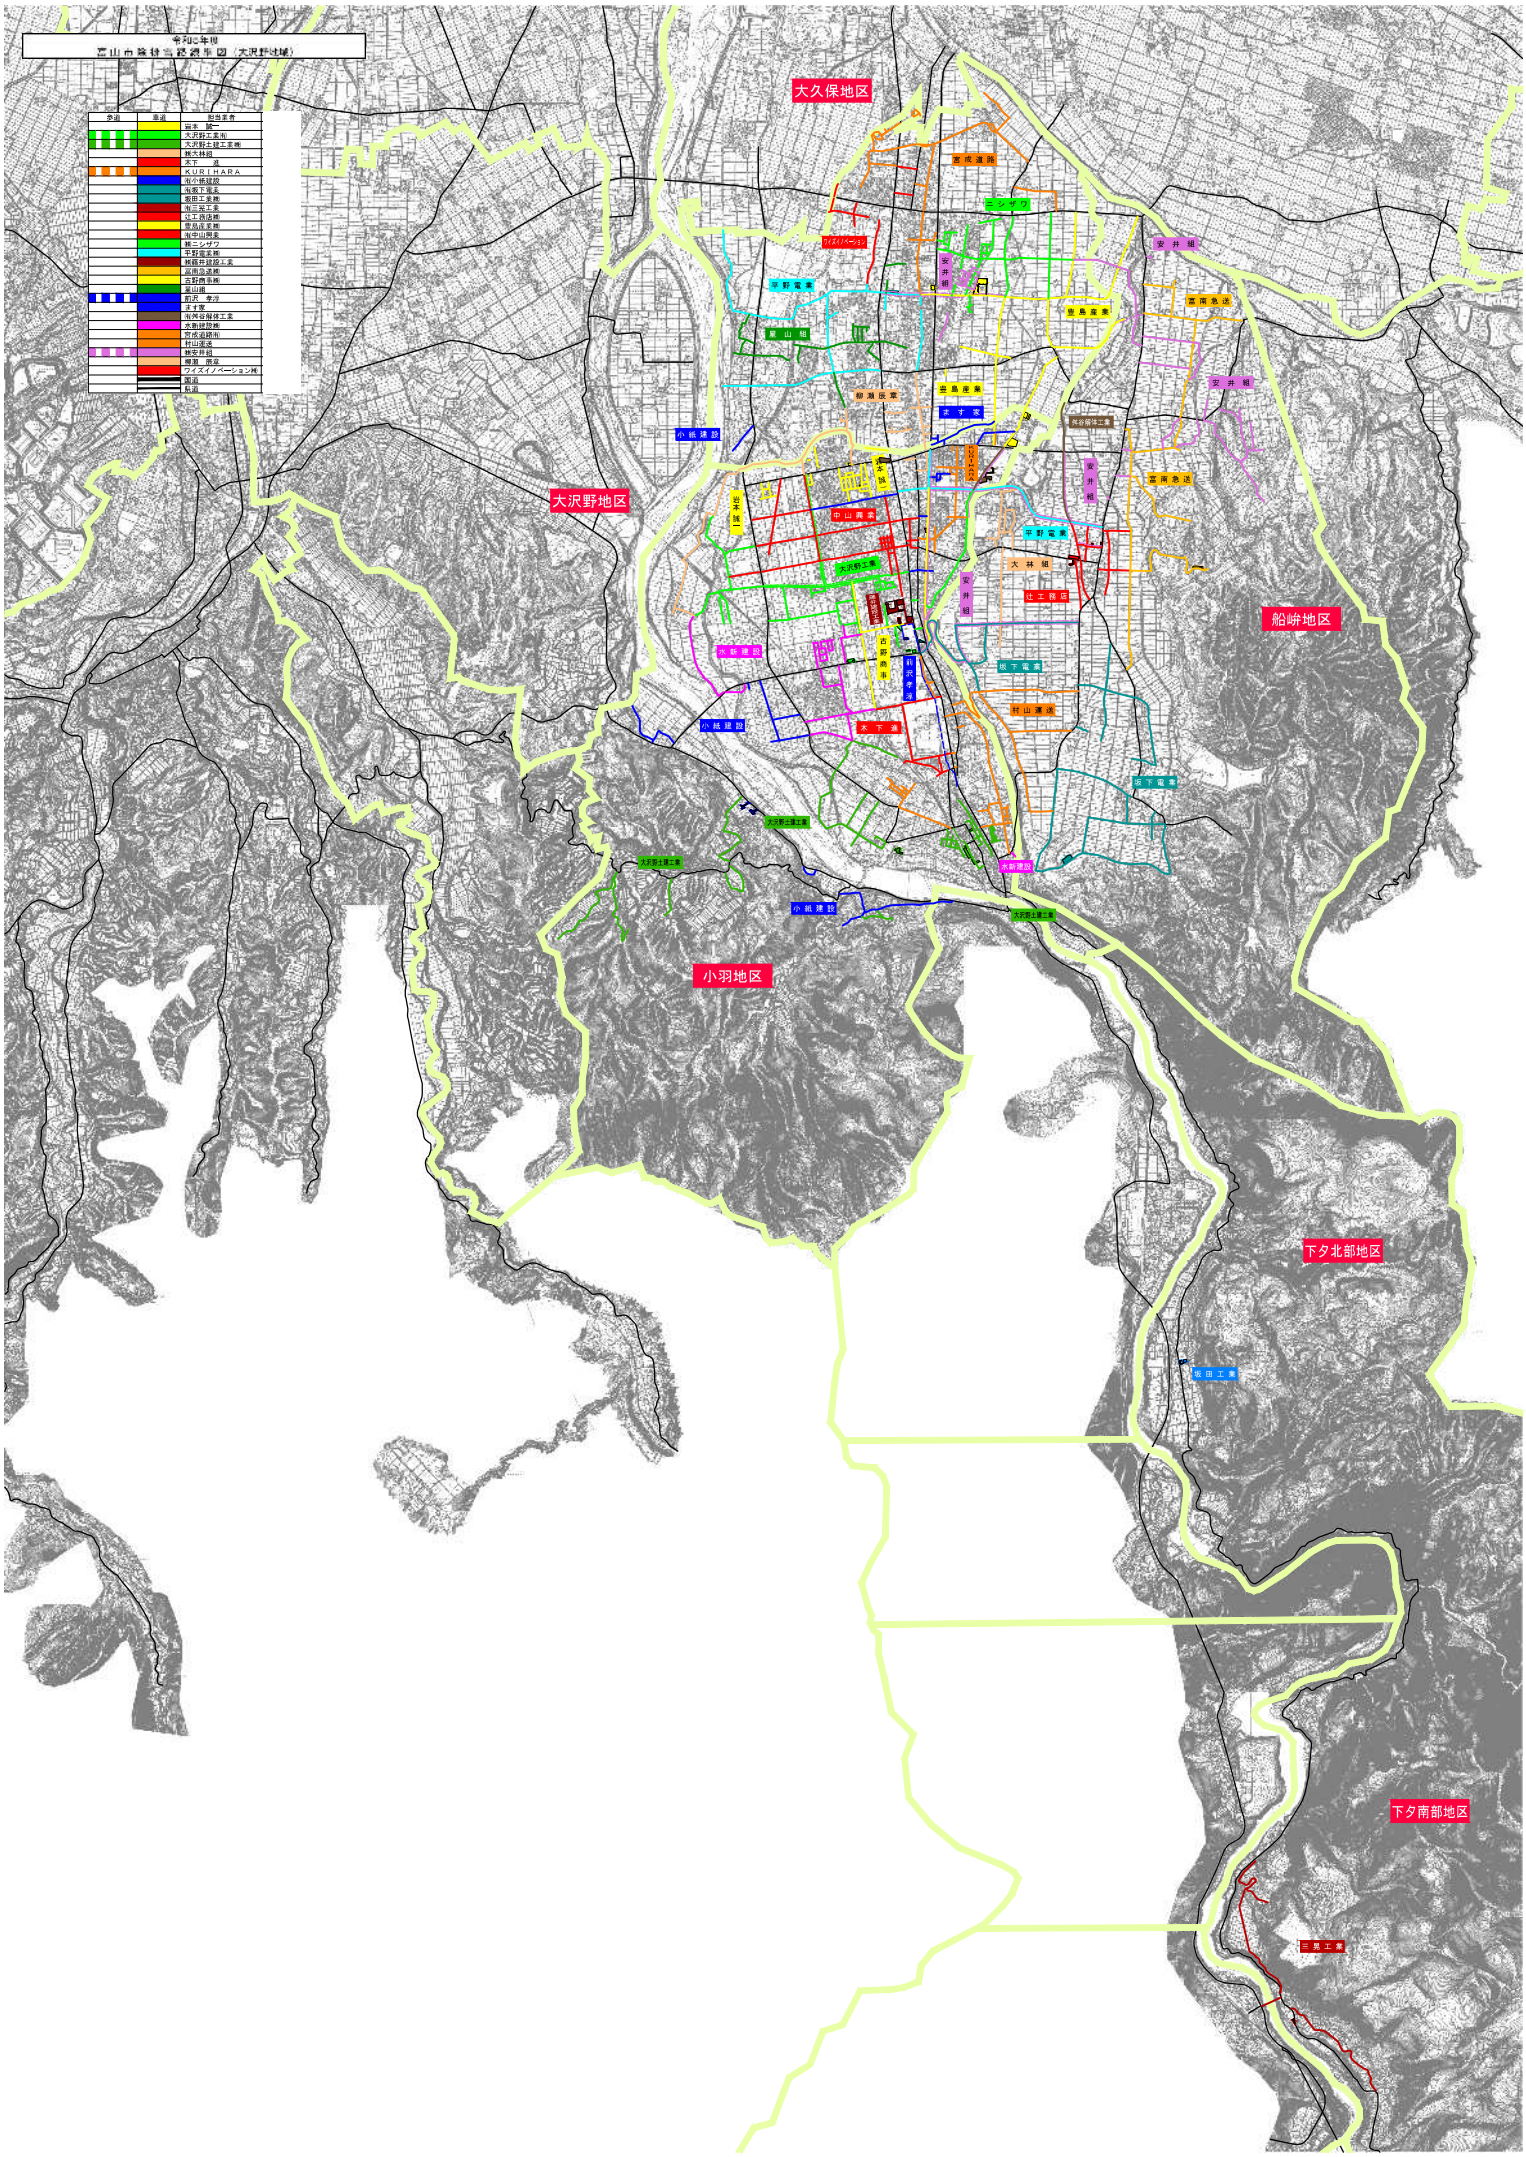

色	種別
緑	国土利用政策
黄	国土利用政策
赤	国土利用政策
青	国土利用政策
紫	国土利用政策
白	国土利用政策
黒	国土利用政策
...	...

大久保地区

大沢野地区

小羽地区

船舩地区

下夕北部地区

下夕南部地区