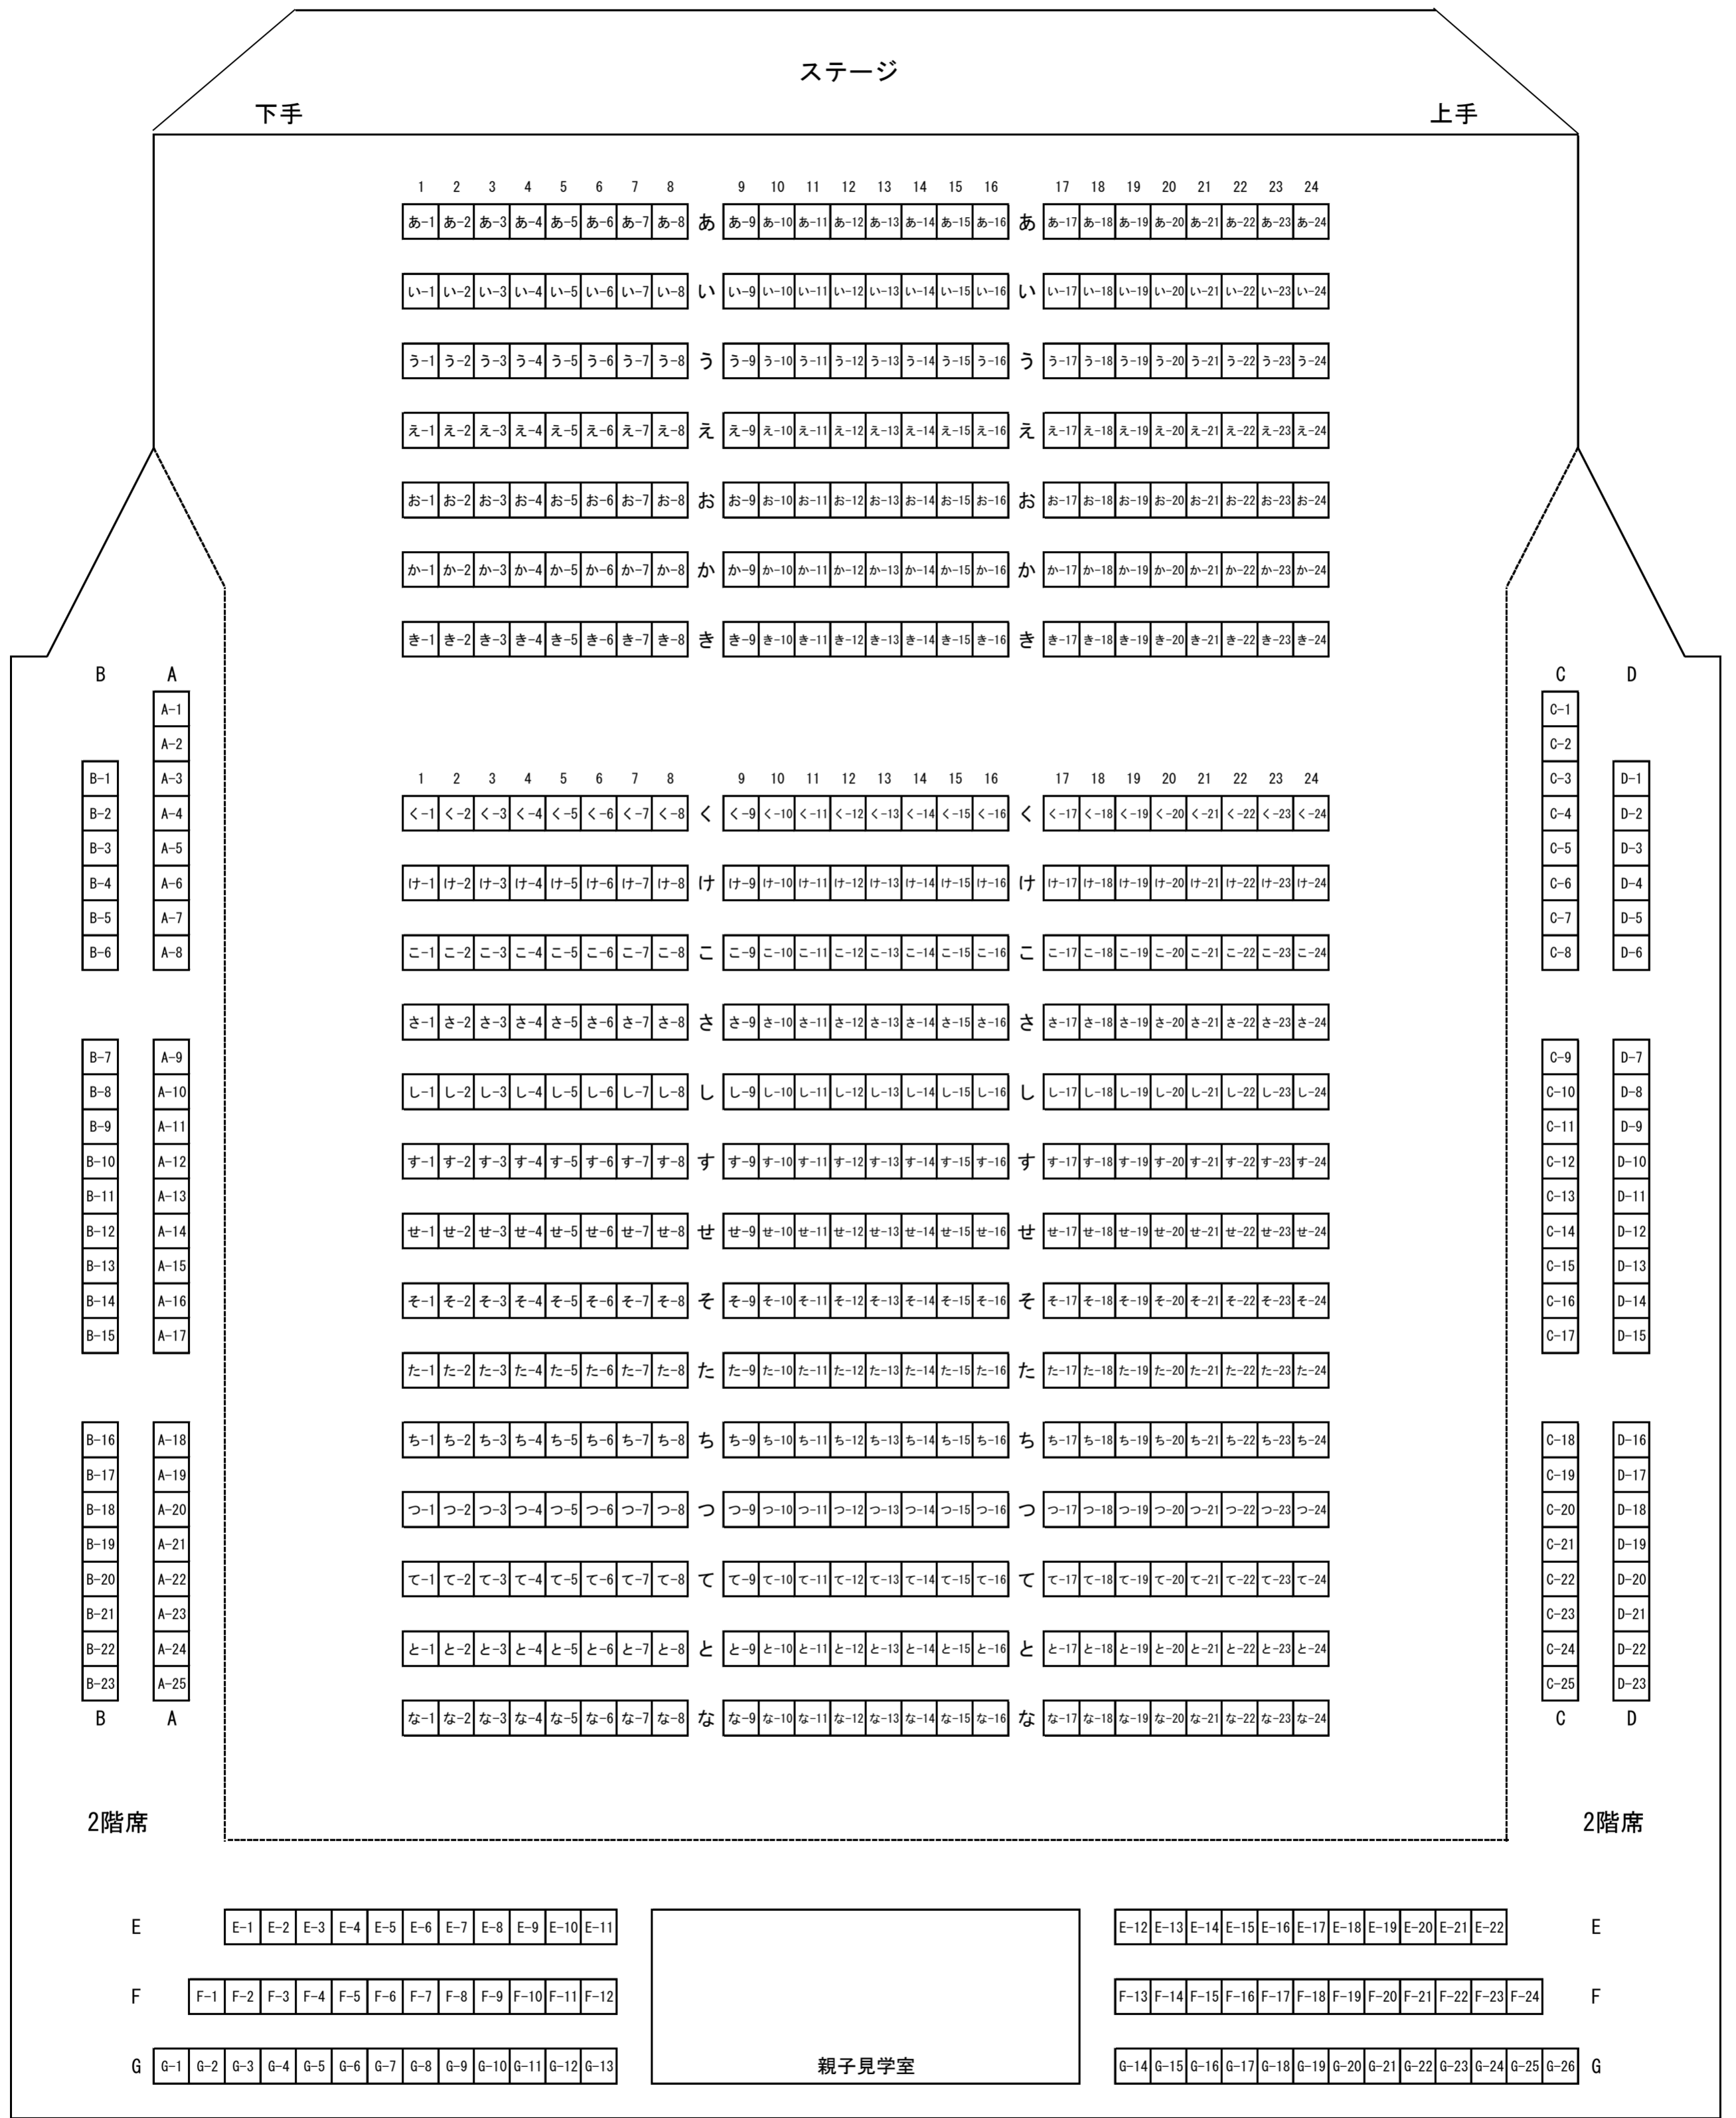

ふれあいホール座席配置図

出入口

◎ ふれあいホール客席数

あ～き 168 席
く～な 336 席

672 席

A・B 48 席
C・D 48 席
E・F・G 72 席

◎ 親子見学席

15 席

出入口

合計座席数
687 席