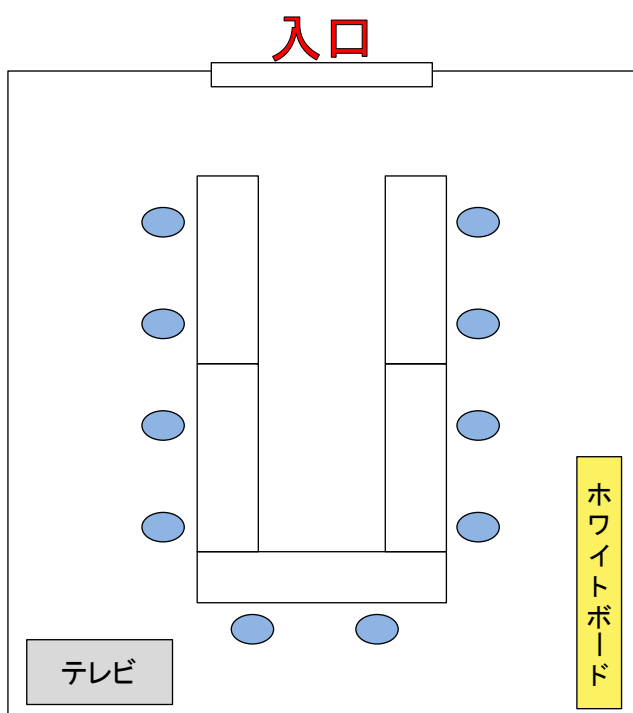

1F 会議室 1

各種講習会・会議・
出演者控室として使用。

床面積	26㎡〈7.8坪〉	備品	その他
収容人数	10名	ホワイトボード=1	
飲食	可		
椅子	10		
テーブル	5		
テレビ	14インチテレビ1		
カーテン	窓全面ブラインド		

窓側