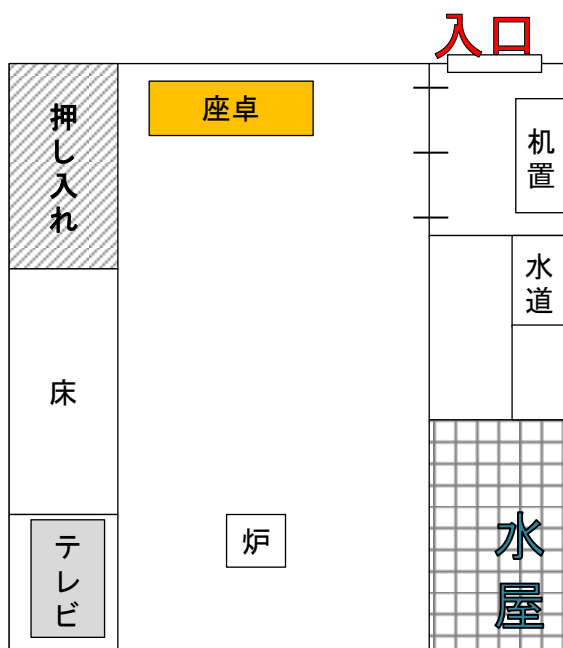

# 2F 和室

床面積	58㎡〈17.5坪〉	備品	その他
収容人数	25名	座卓=1・机(坐り用)=7	
飲食	可能	姿見=1	
水屋	あり	ガスコンロ・やかん・ポット・湯のみなど	
畳	20畳	一式	
茶会(席)	可能	(御使用時はお茶の葉等持参して下さい)	
		座布団=28	

窓側