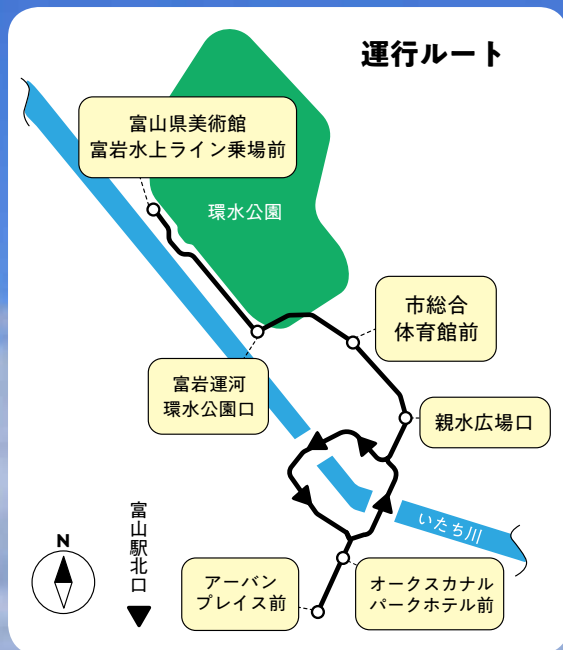

広報

とやま

11.20

2022
令和4年
No.423

富山駅北エリアを走る、
環境にやさしいモビリティ(移動手段)。

グリーンスローモビリティ フルバス Boule BaaS

12月25日(日)までの(土)(日)(祝)
10:00~16:00の間
40分間隔で運行中!

料金
無料

寒い冬でも
快適に移動しましょう♪

詳細は、市ホームページ「グリーンスローモビリティ」で検索。