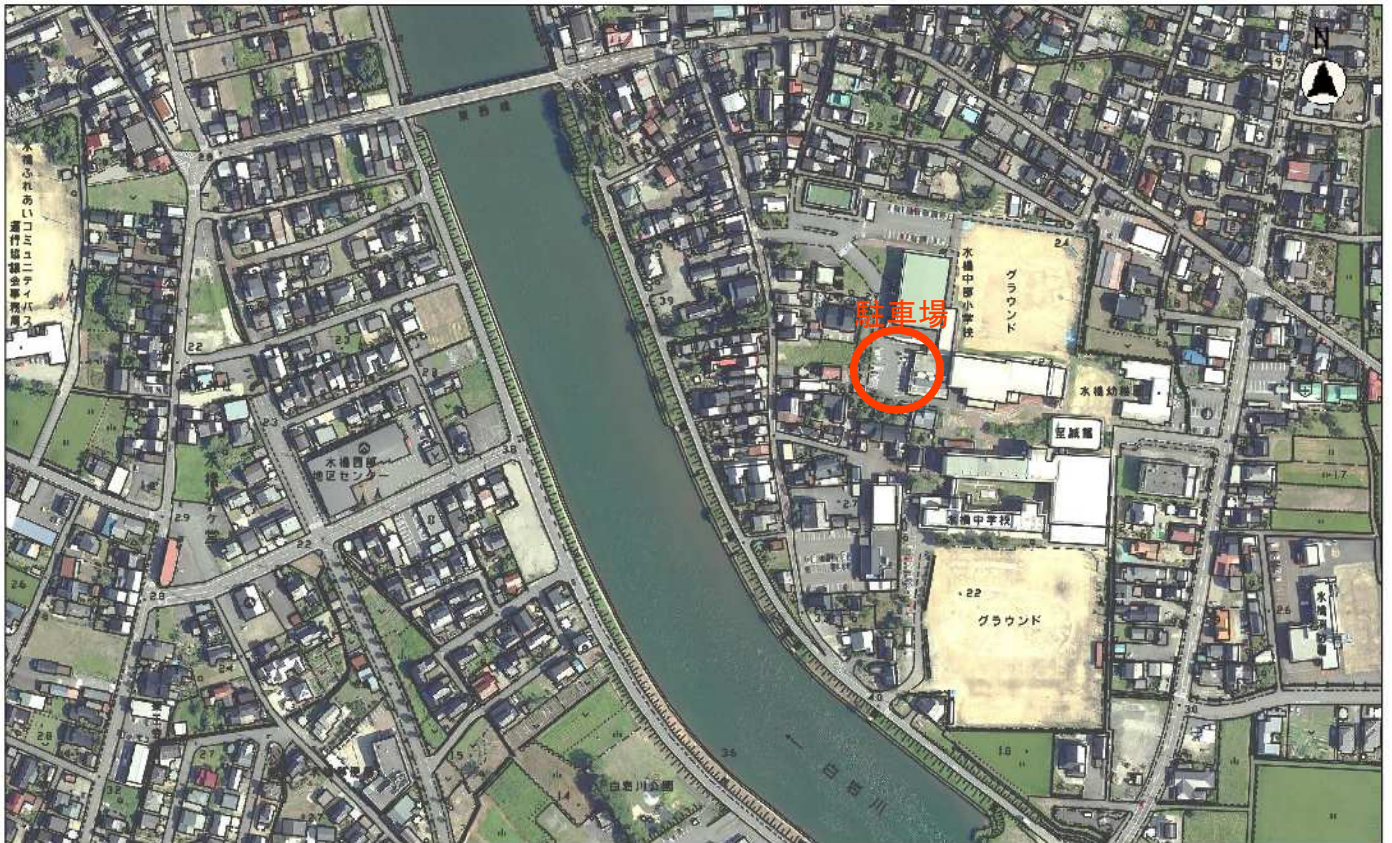

11/29 (火) 13:30 水橋東部小学校

水橋東部小学校

出所)
富山市撮影航空写真(2020(令和2年)撮影
富山市発行地形図(2021(令和3年)作成

11/29 (火) 15:30 三成小学校

三成小学校

出所)
富山市撮影航空写真(2020(令和2年)撮影
富山市発行地形図(2021(令和3年)作成

11/30 (水) 9:00 三成中学校

三成中学校

出所)

富山市撮影航空写真(2020(令和2年)撮影
富山市発行地形図(2021(令和3年)作成

11/30 (水) 13:30 水橋中部小学校、15:30 水橋中学校

水橋中部小学校、水橋中学校

出所)

富山市撮影航空写真(2020(令和2年)撮影
富山市発行地形図(2021(令和3年)作成

12/1 (木) 9:00 水橋西部小学校

水橋西部小学校