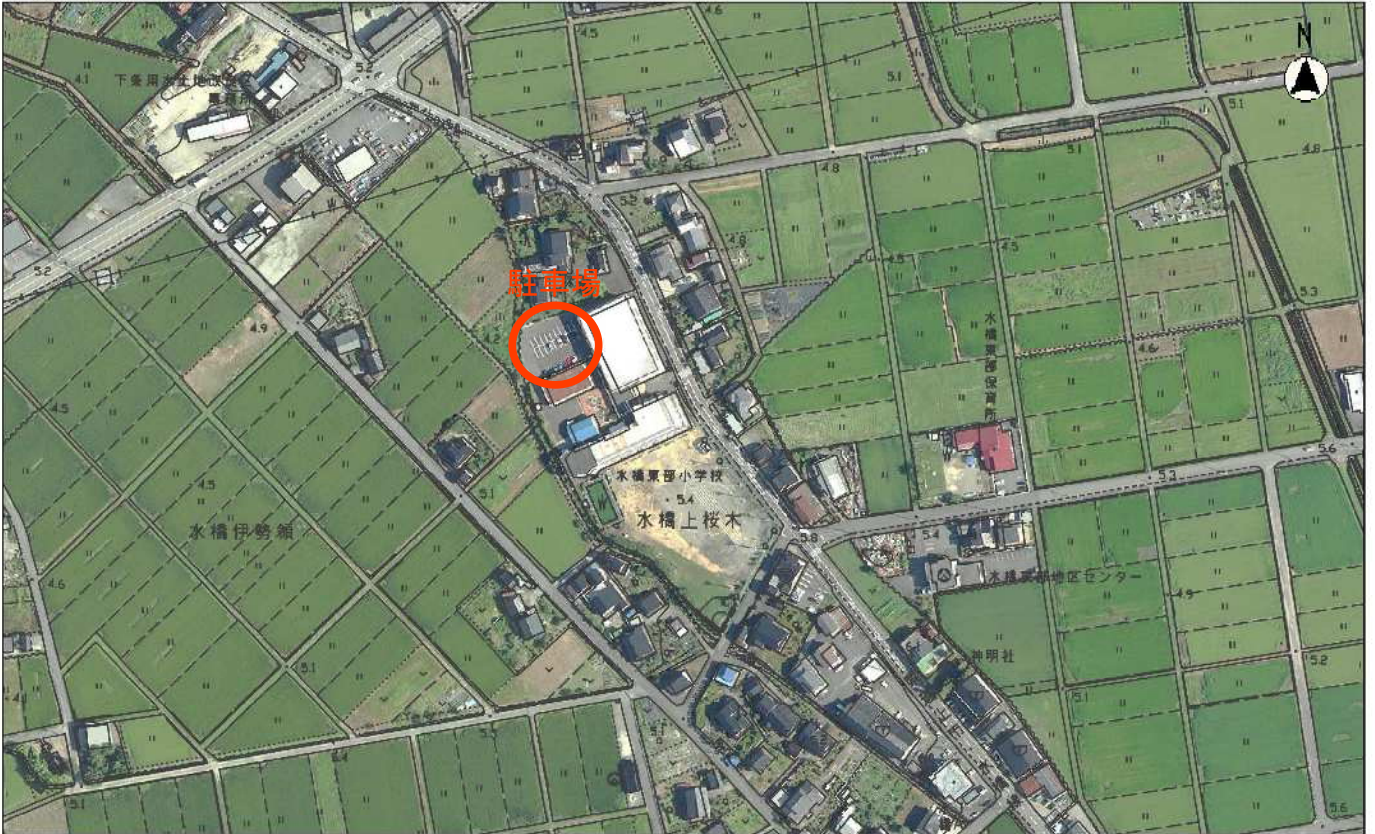

11/29 (火) 13:30 水橋東部小学校

水橋東部小学校

出所)
富山市撮影航空写真(2020(令和2年)撮影
富山市発行地形図(2021(令和3年)作成

11/29 (火) 15:30 三成小学校

三成小学校

出所)
富山市撮影航空写真(2020(令和2年)撮影
富山市発行地形図(2021(令和3年)作成

11/30 (水) 9:00 三成中学校

三成中学校

出所)

富山市撮影航空写真(2020(令和2年)撮影
富山市発行地形図(2021(令和3年)作成

11/30 (水) 13:30 水橋中部小学校、15:30 水橋中学校

水橋中部小学校、水橋中学校

出所)

富山市撮影航空写真(2020(令和2年)撮影
富山市発行地形図(2021(令和3年)作成

12/1 (木) 9:00 水橋西部小学校

水橋西部小学校