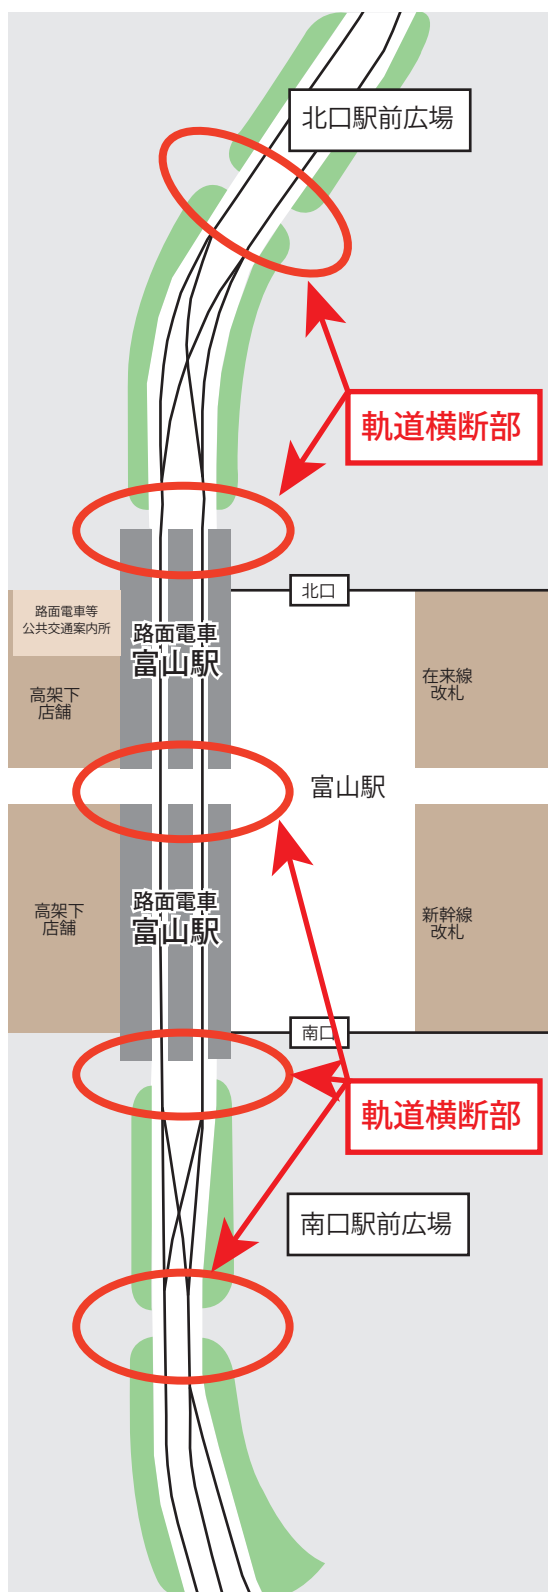

# 富山駅の路面電車軌道横断部について

富山駅には路面電車軌道横断部が、南口駅前広場に2か所、北口駅前広場に2か所、東西自由通路に1ヶ所あります。

軌道を横断する際には、電車接近表示灯や音声、ライン照明（東西自由通路のみ）による案内を守り、電車に注意して通行してください。

富山駅周辺地図

軌道横断部（南口駅前広場）

電車接近時（横断不可）

横断可能時