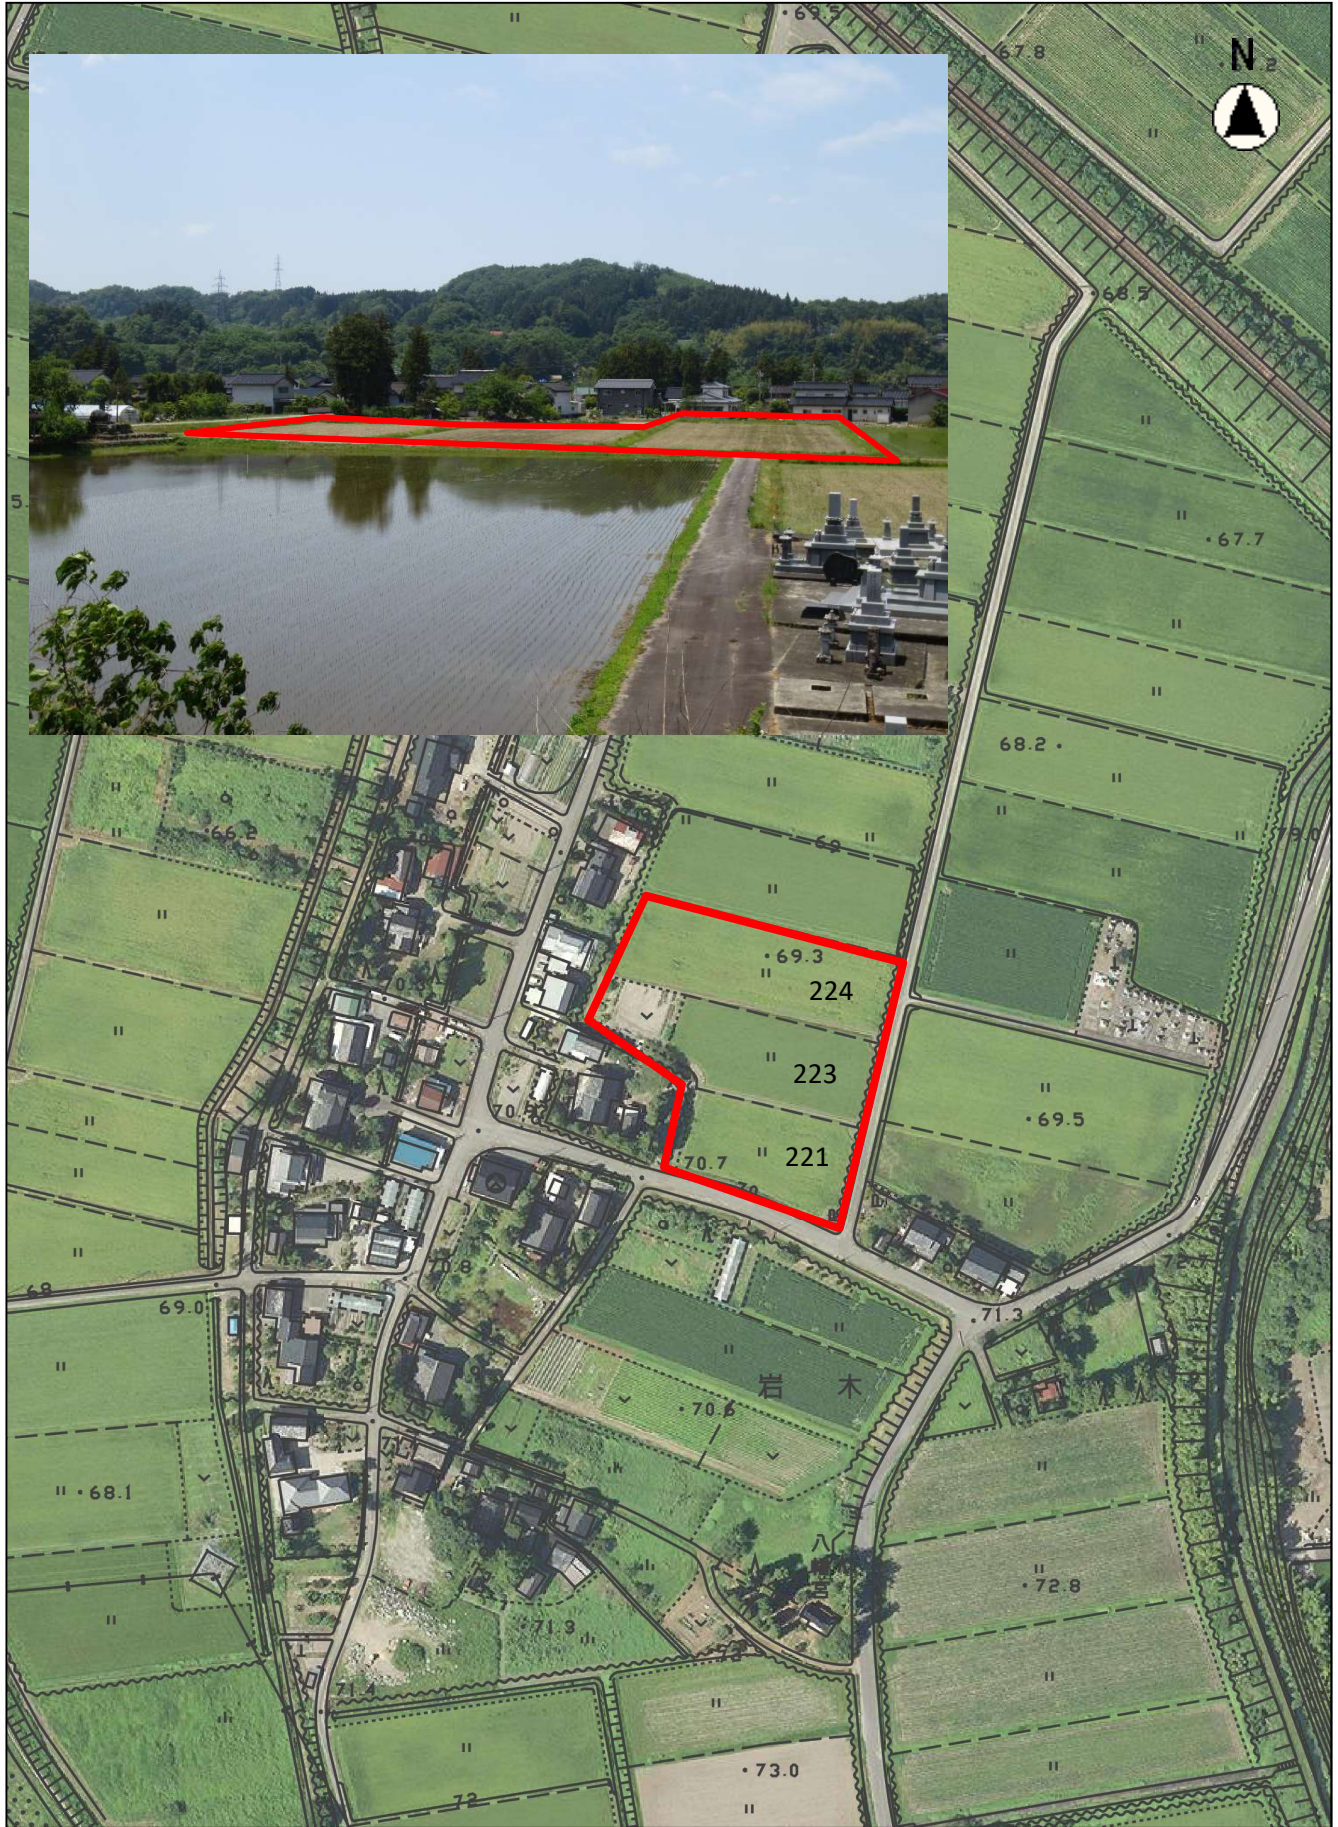

小原営農センター様有機米栽培実証ほ場

縮尺 1 : 2500

2013105 0 10 20 30 40 50 60

富山市岩木221、223、224