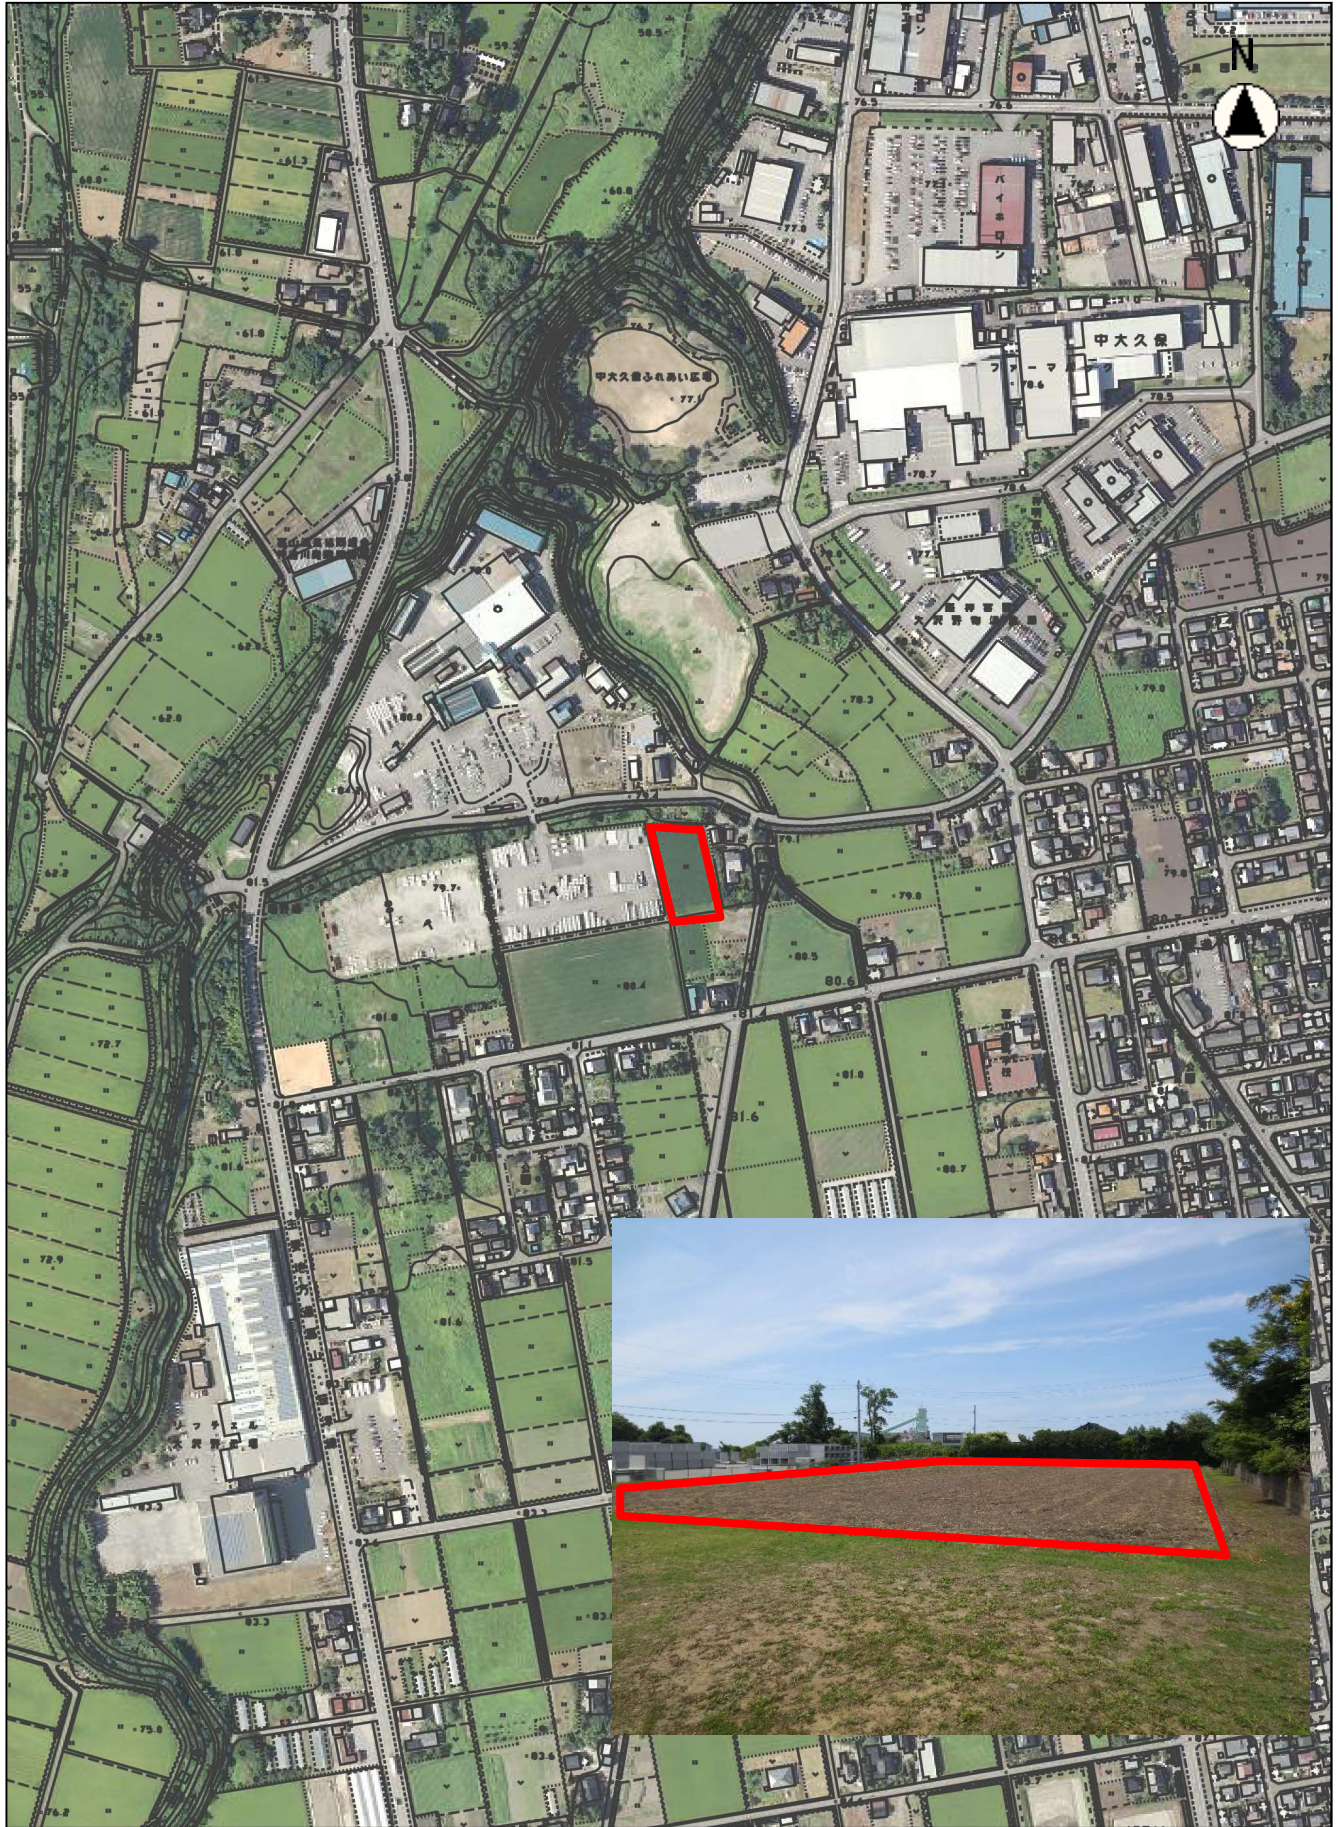

山崎客土会様えごま栽培実証ほ場

縮尺 1 : 5000
100 50 0

西塩野254・255・256・257