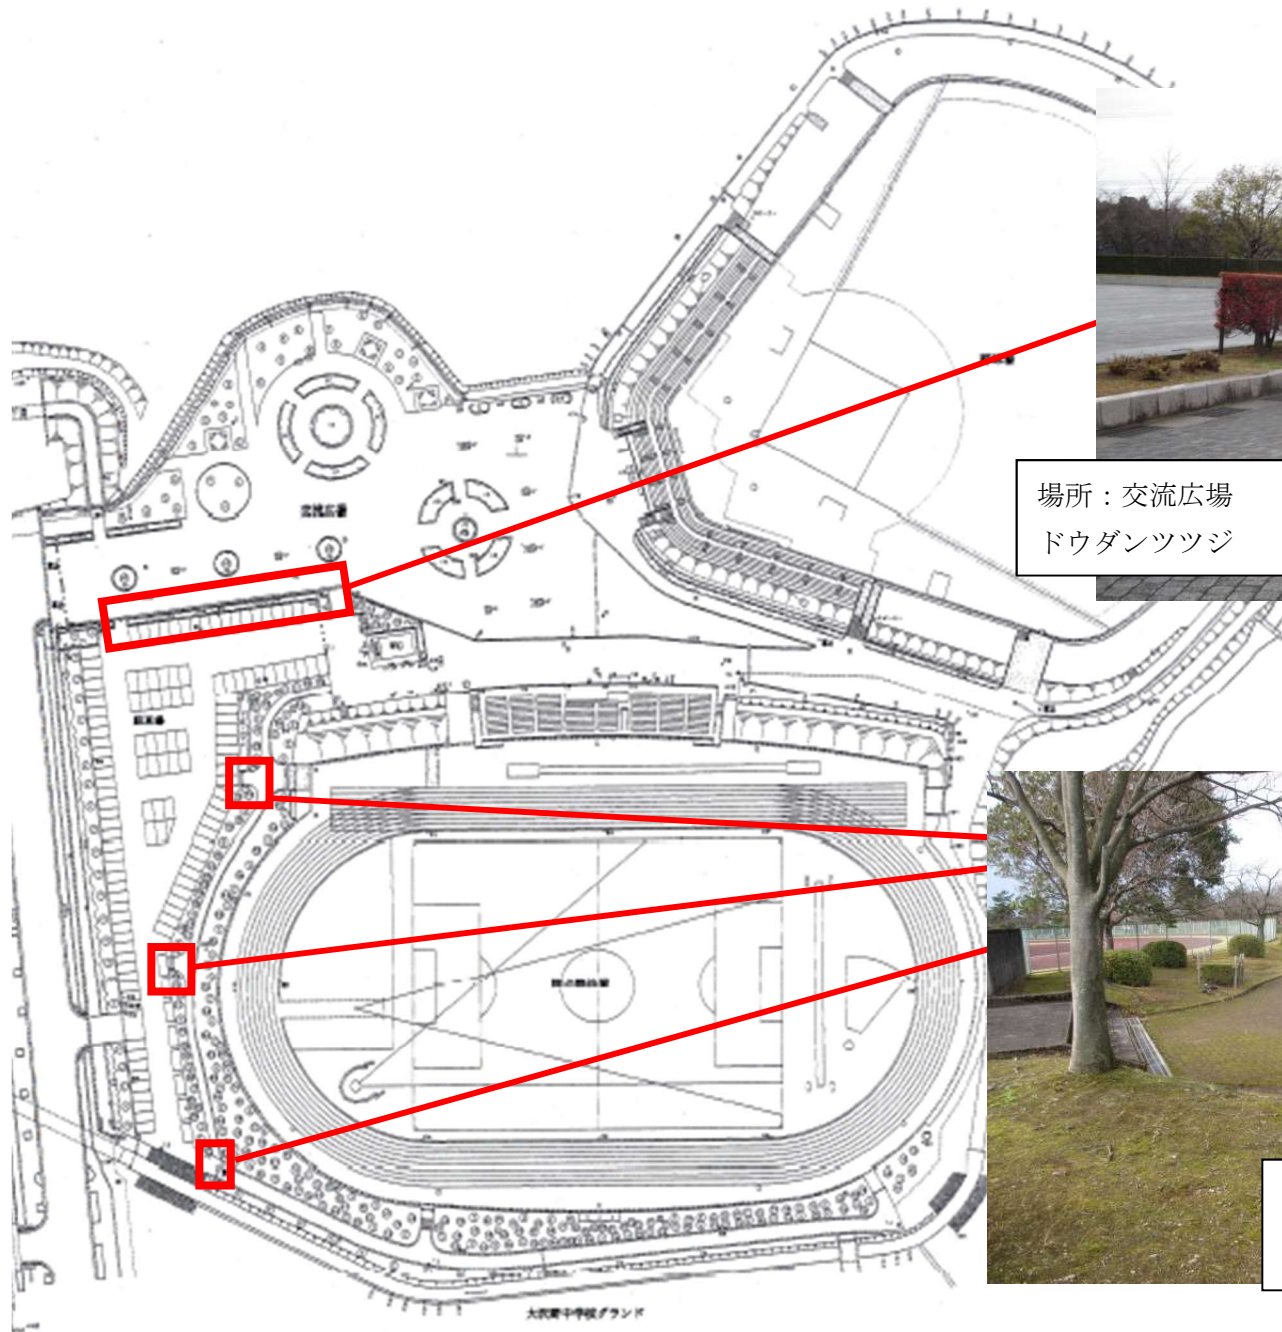

大沢野 総合運動公園

縮尺 1:500

場所：交流広場
ドウダンツツジ

場所：陸上競技場・場外外周
アベリア