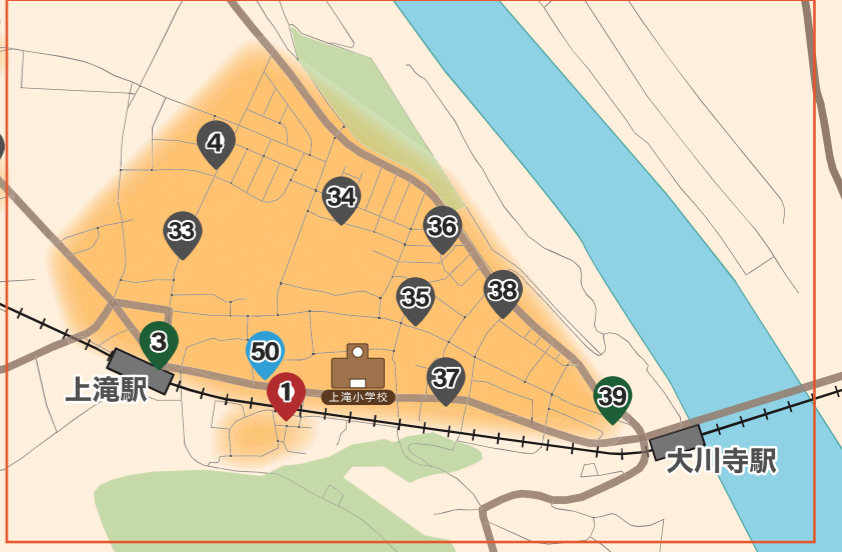

あいのり大山運行エリア

令和7年4月現在

上滝駅周辺拡大図

- (凡例)**
- 住宅地周辺の停留所
 - 駅周辺の停留所
 - 商業施設周辺の停留所
 - 福祉・医療施設の停留所
 - 公共施設周辺の停留所
 - 県道
 - 市道
 - 私鉄
 - 住宅密集地

公共交通と接続している停留所

- 3 上滝駅前**
富山信用金庫大山支店、上滝郵便局、ウエルシア富山上滝店、大山会館、大山中央保育所
- 17 大庄駅前**
大庄小学校、JA あおば大山支店、大庄地区センター
- 29 月岡駅前**
- 31 月岡団地**
月岡団地 (地铁バス)
- 32 開発駅前**
大阪屋ショップ月岡店、月岡クリニック、富山月岡郵便局、開発駅前 (地铁バス)
- 39 大川寺口**
- 41 月岡地区センター前**
月岡小学校前 (地铁バス)
- 42 月岡中学校前**
月岡中学校前 (地铁バス)

公共施設、商業施設、福祉施設に設置してある停留所

- 1 大山会館前**
大山行政サービスセンター、大山図書館、大山保健福祉センター、上滝公民館、多目的ホールが入る複合施設。
- 8 南大場**
コメリハード & グリーン大山店の最寄り停留所
- 10 おおやま病院前**
- 11 老人センター前**
- 15 JA あおば前**
- 16 クスリのアオキ田島店前**
- 32 開発駅前**
- 40 大庄地区センター前**
- 50 ウエルシア富山上滝店前**
- 41 月岡地区センター前**
- 42 月岡中学校前**