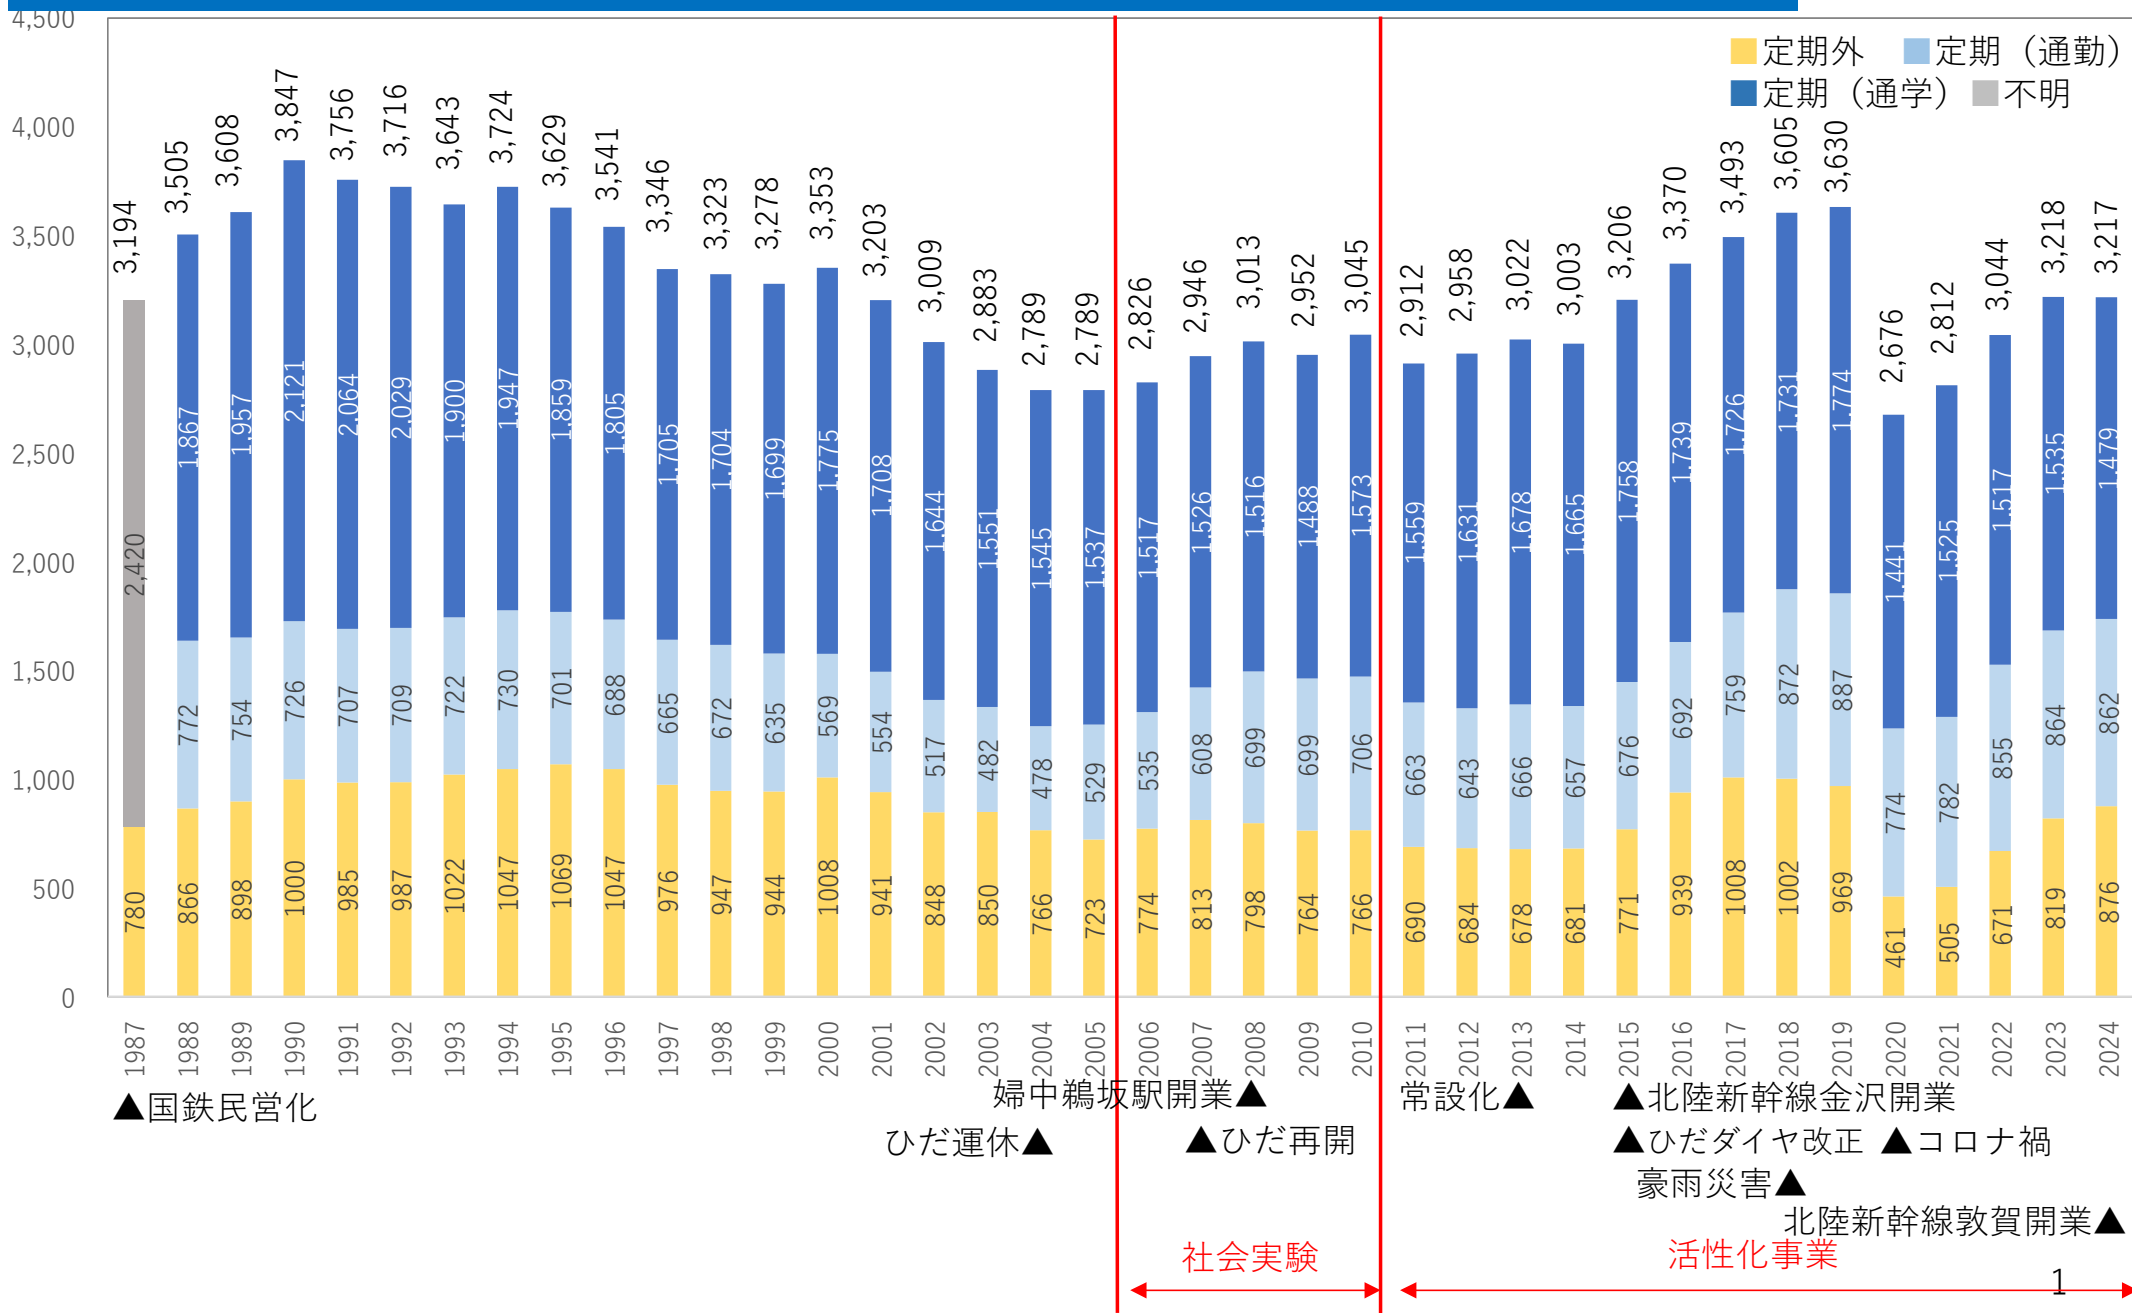

ご利用状況について (駅別乗車人員 (猪谷～西富山))

高山本線のご利用状況(最新値)

ご利用状況について (平均通過人員 猪谷～富山)