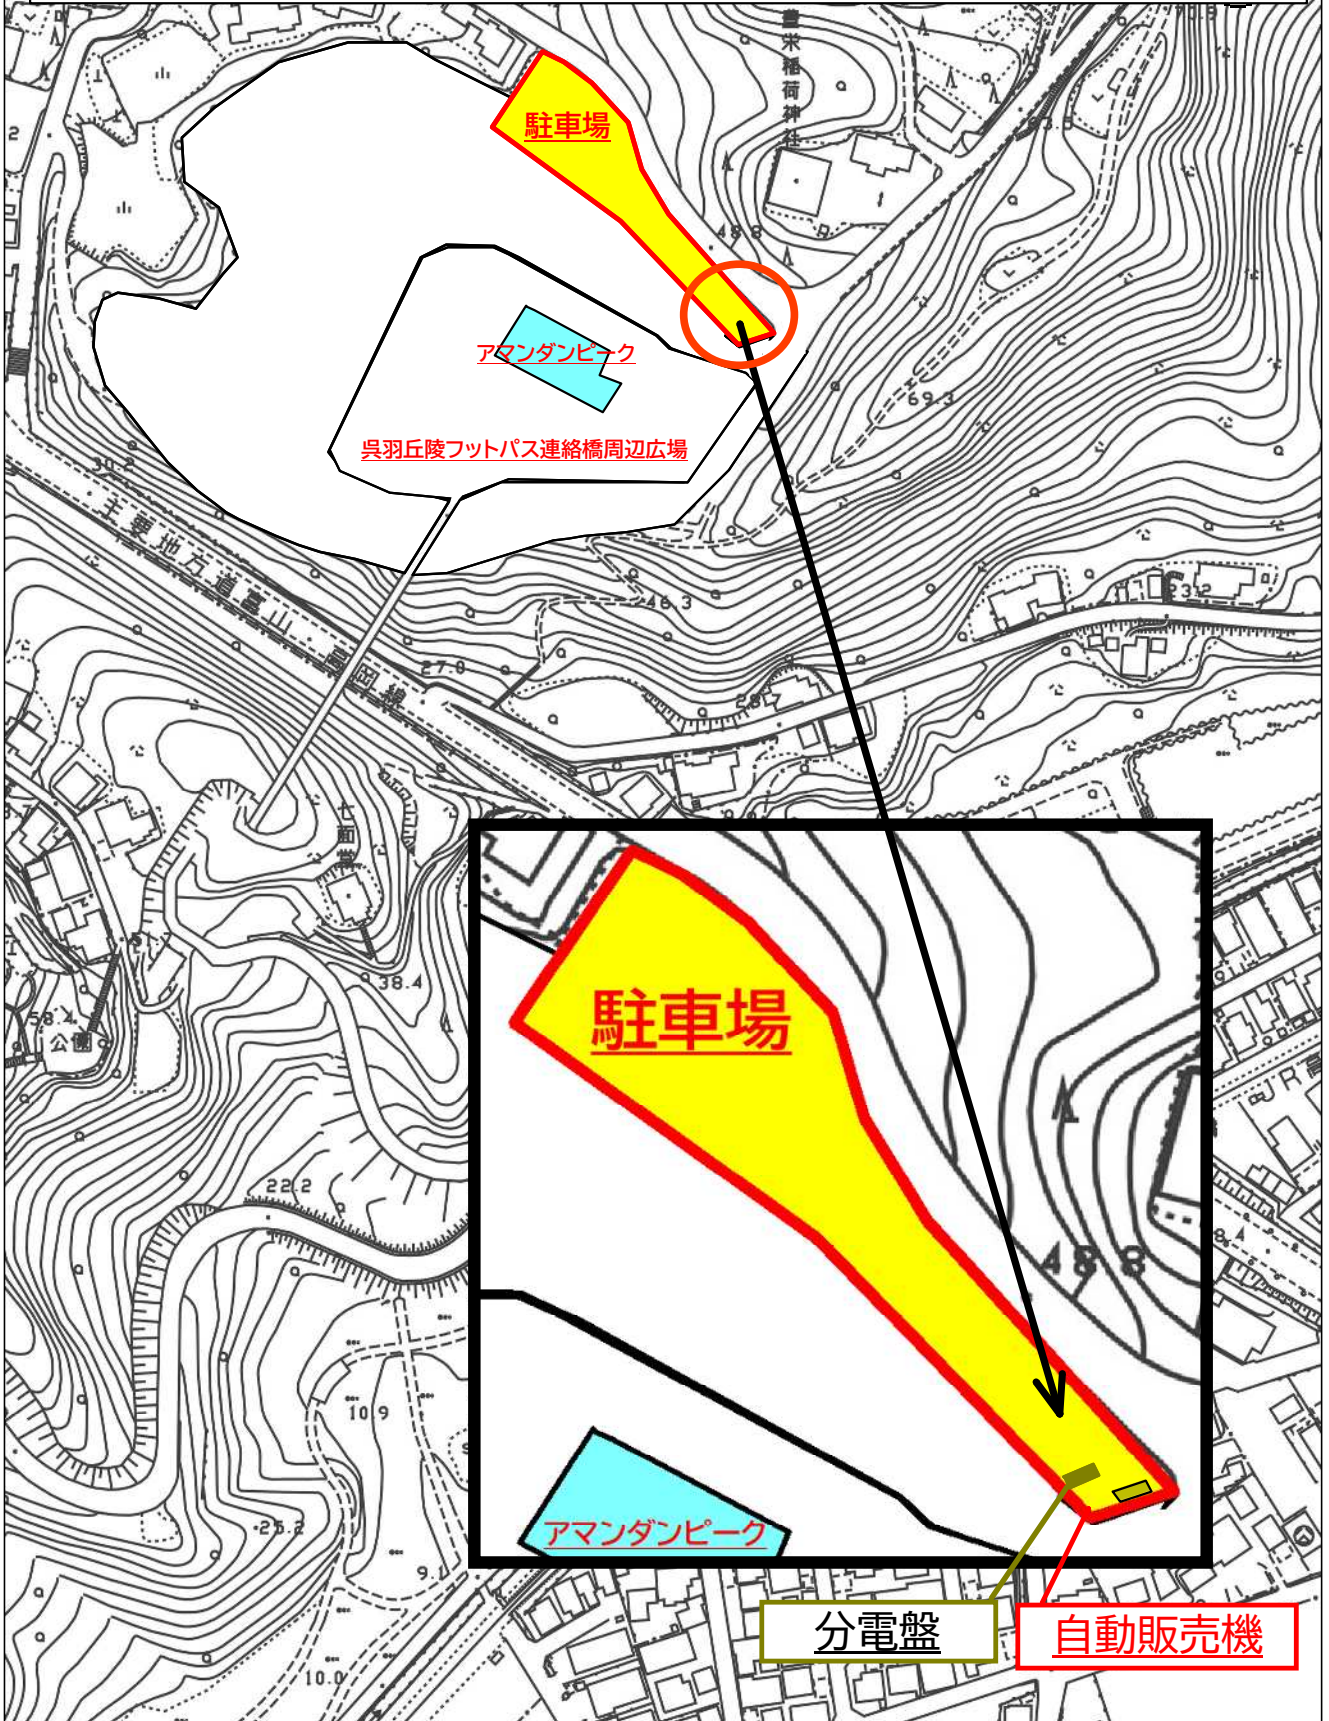

平面図

呉羽山公園フットパス連絡橋周辺広場（呉羽山側駐車場）  
自動販売機設置場所

縮尺 1 : 2500

0 10 20 30 40 50 60