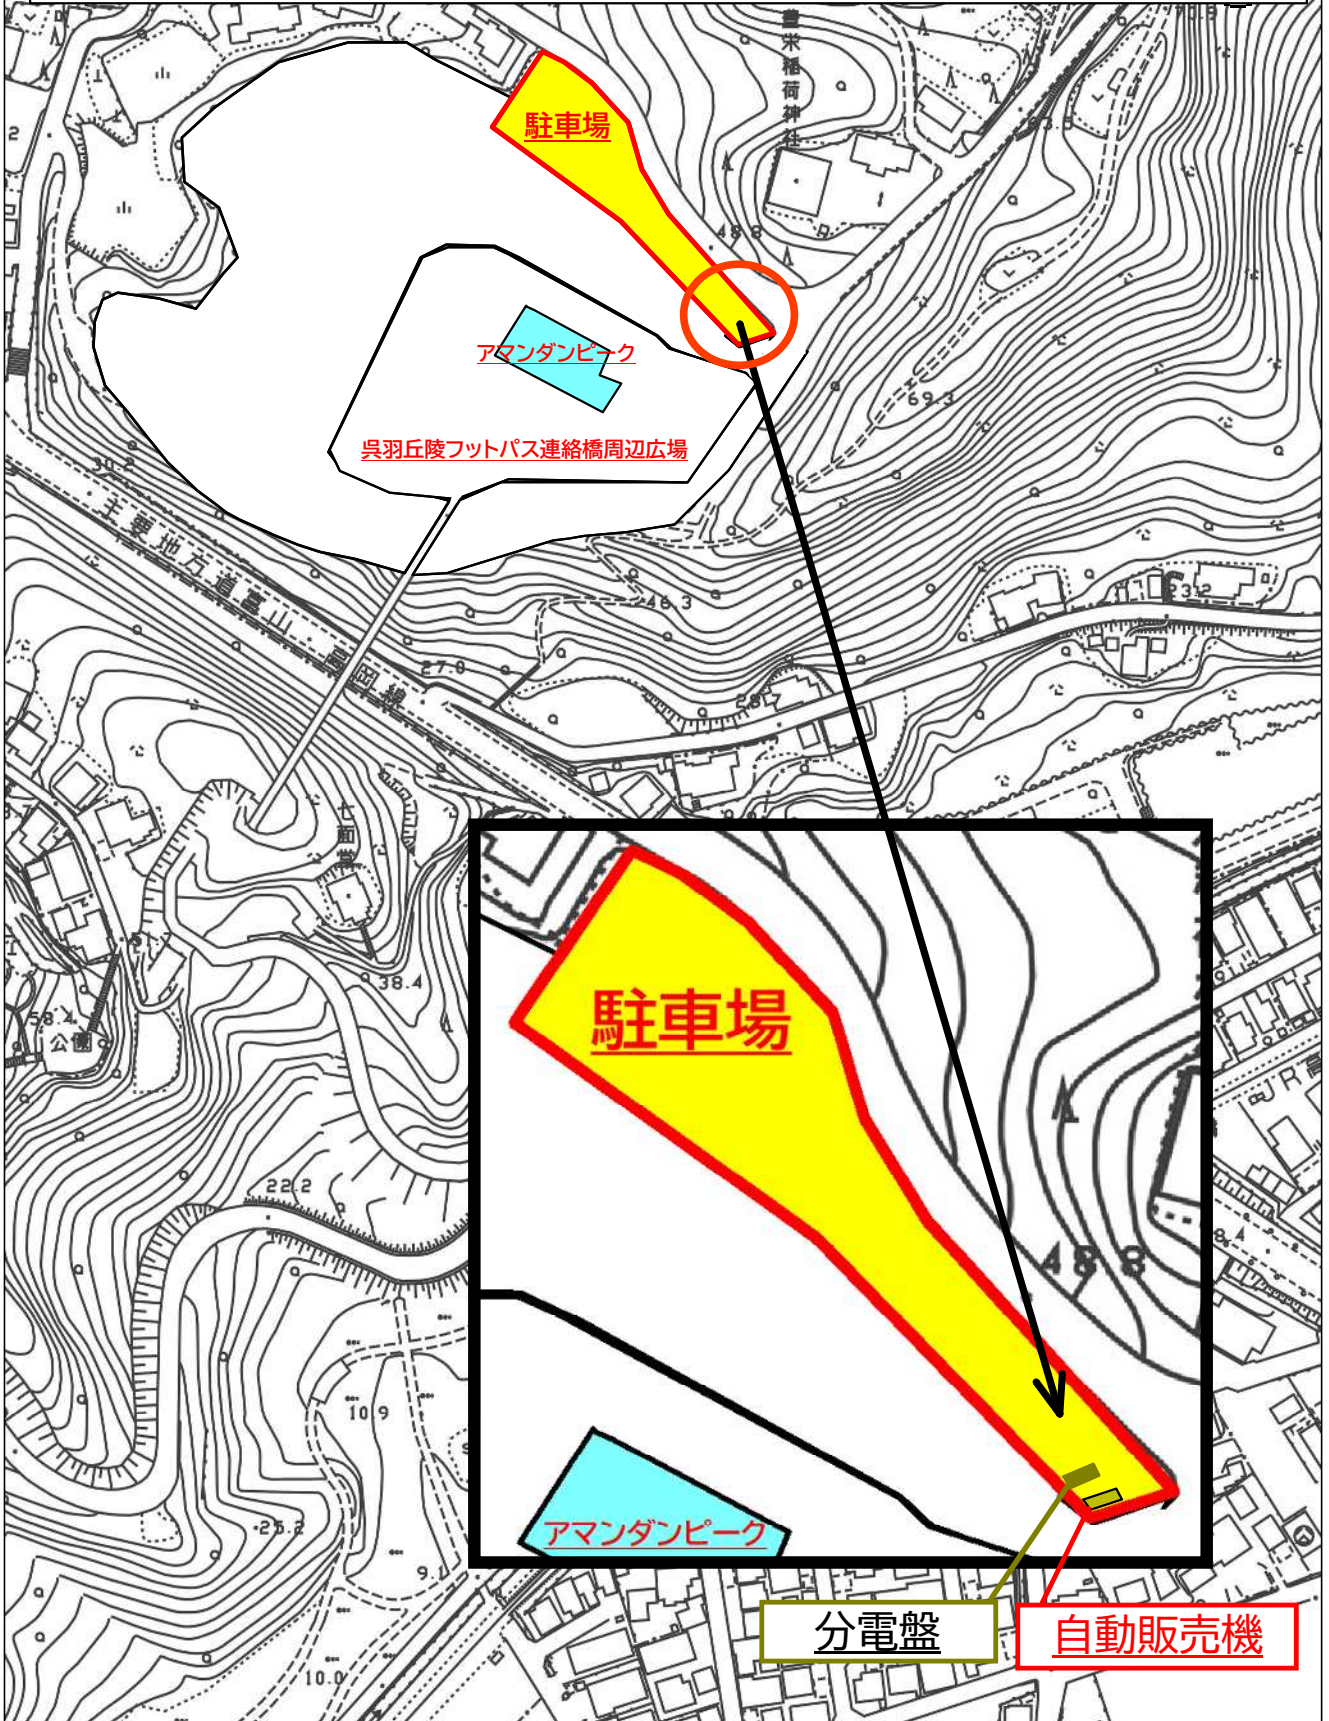

平面図

呉羽山公園フットパス連絡橋周辺広場（呉羽山側駐車場）
自動販売機設置場所

縮尺 1 : 2500

20 10 0 10 20 30 40 50 60