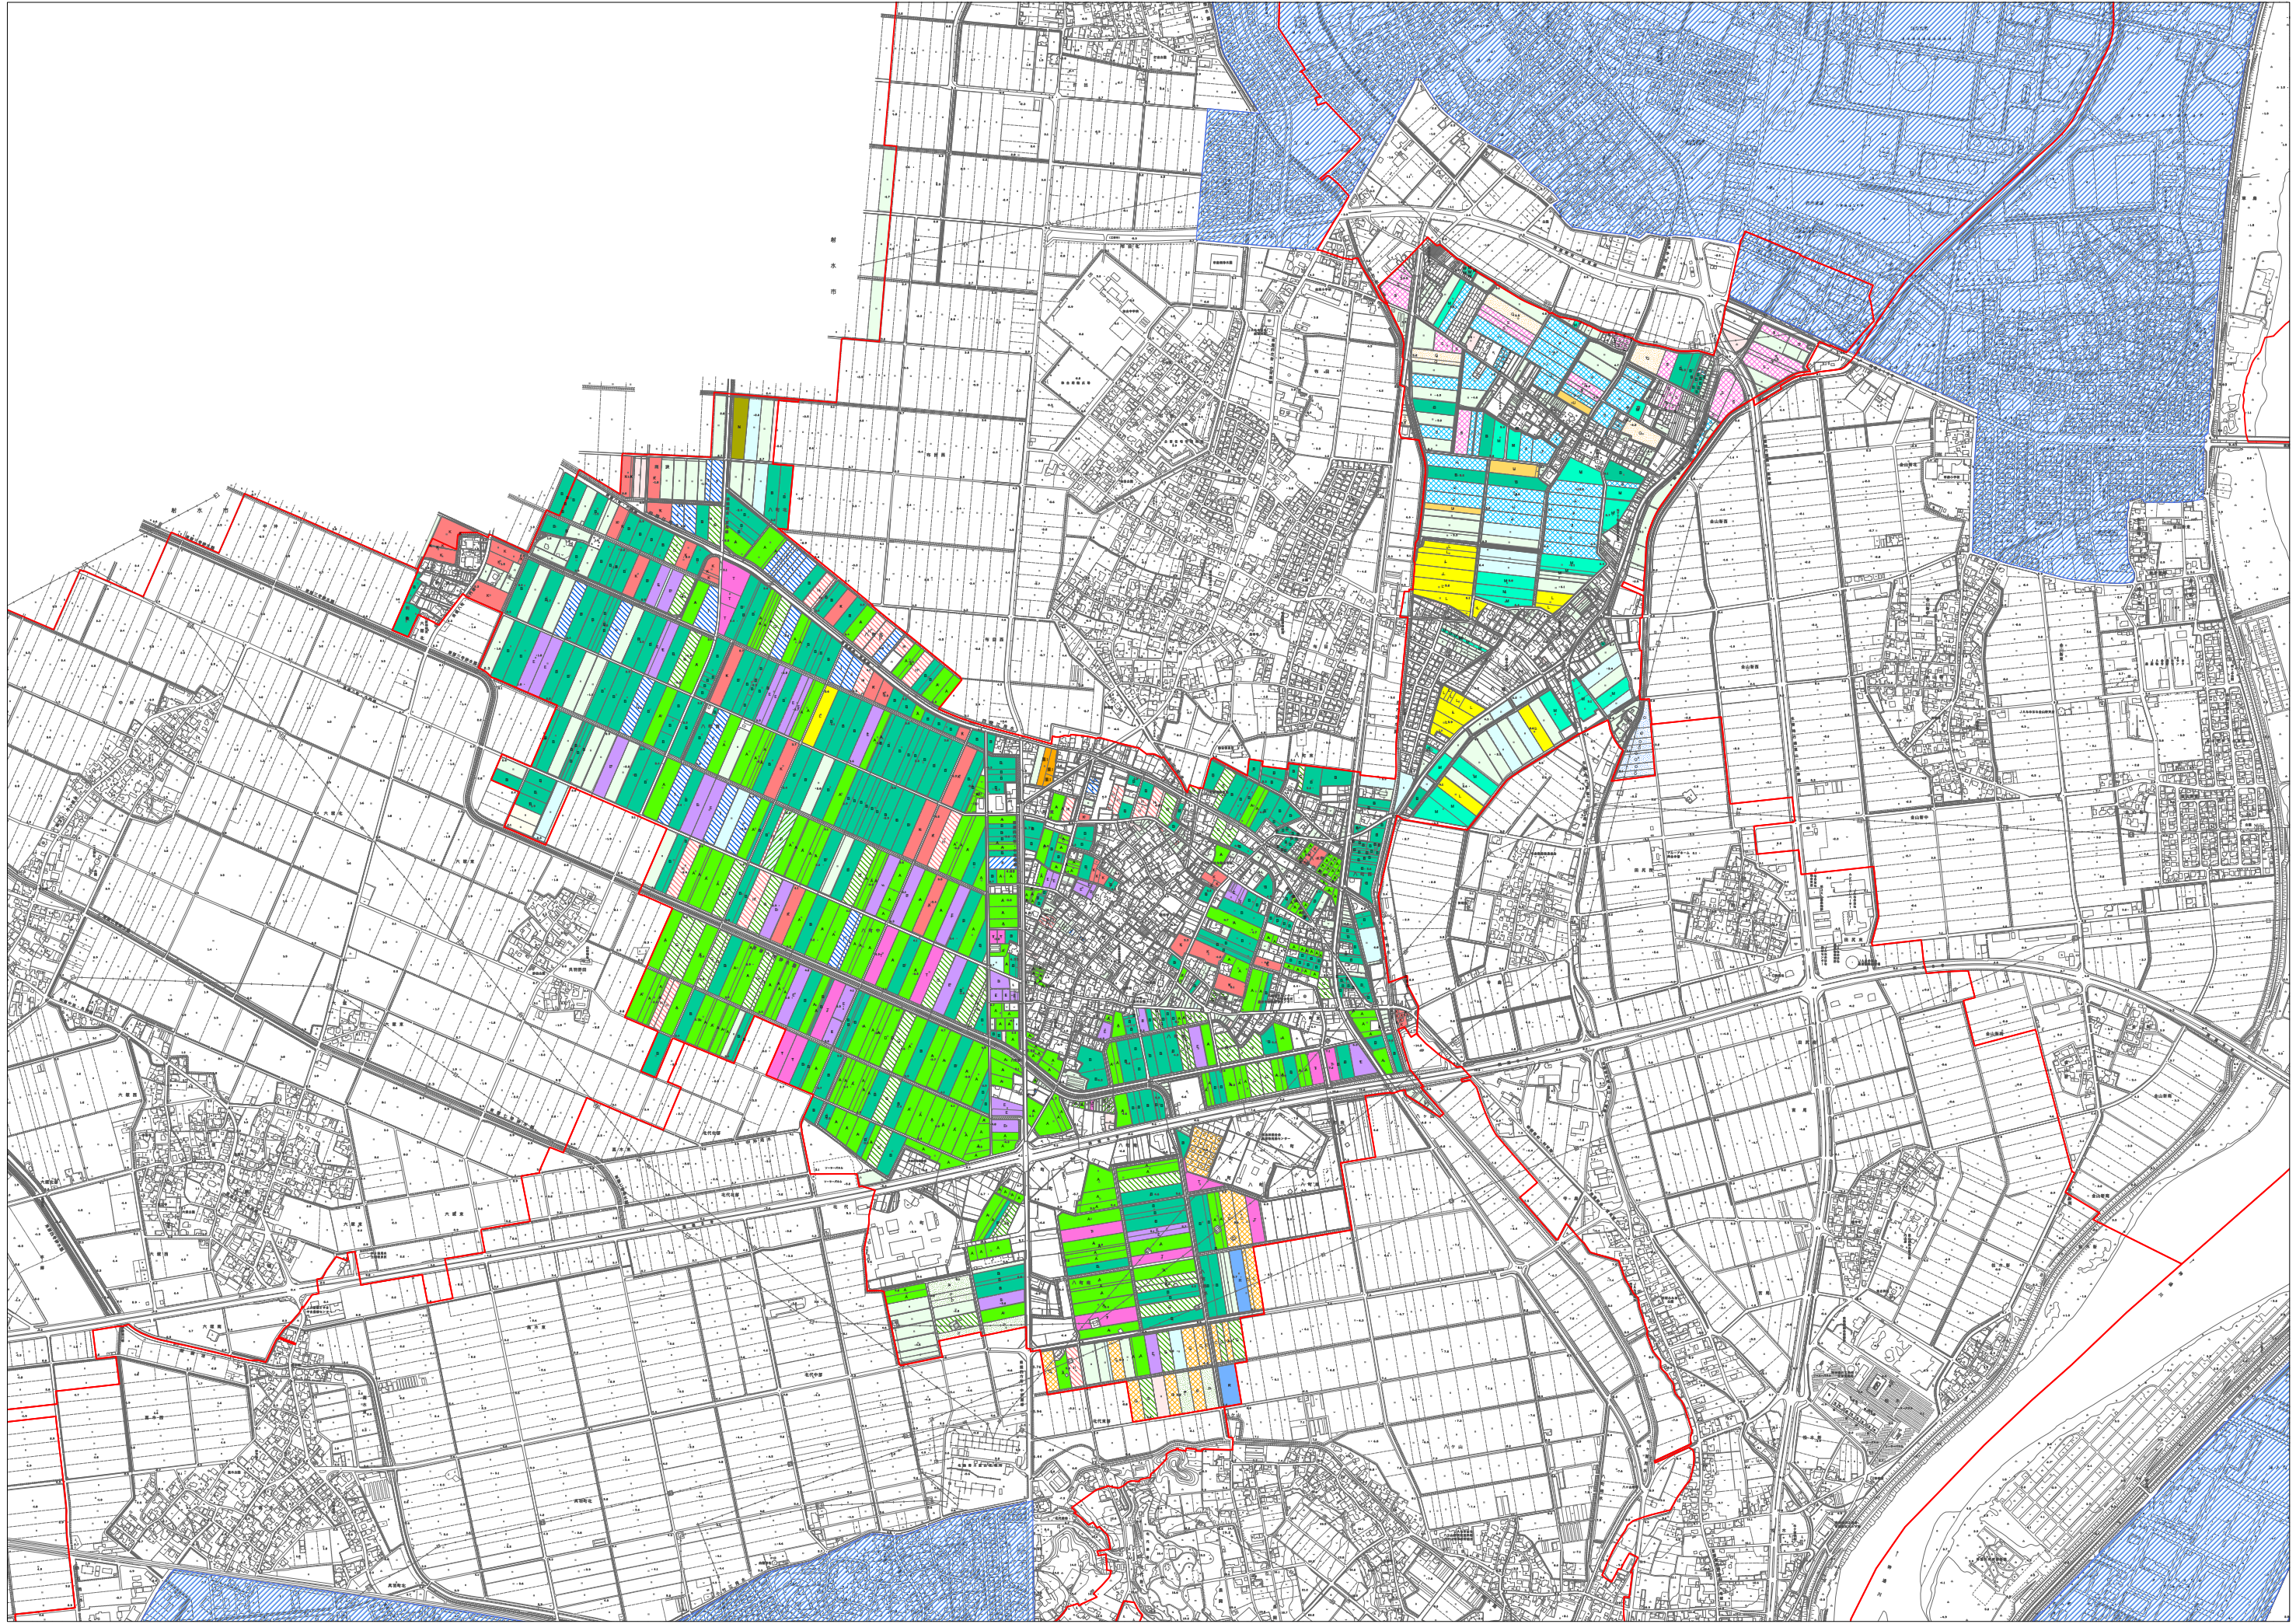

- 凡例
- 地区別
 - 市街化区域
 - 市街化区域
 - 市街化区域
- 以下、地域計画の対象となる農地
- A
 - B
 - C
 - D
 - E
 - F
 - G
 - H
 - I
 - J
 - K
 - L
 - M
 - N
 - O
 - P
 - Q
 - R
 - S
 - T
 - U
 - 集I
- 集
- 集
 - 集
- 集の集
- 規模小(種畜舎)
 - 農水省農地的ゾ
 - 農水省農地的ゾ

0 500 1,000 2,000 m

目標地図(八幡)