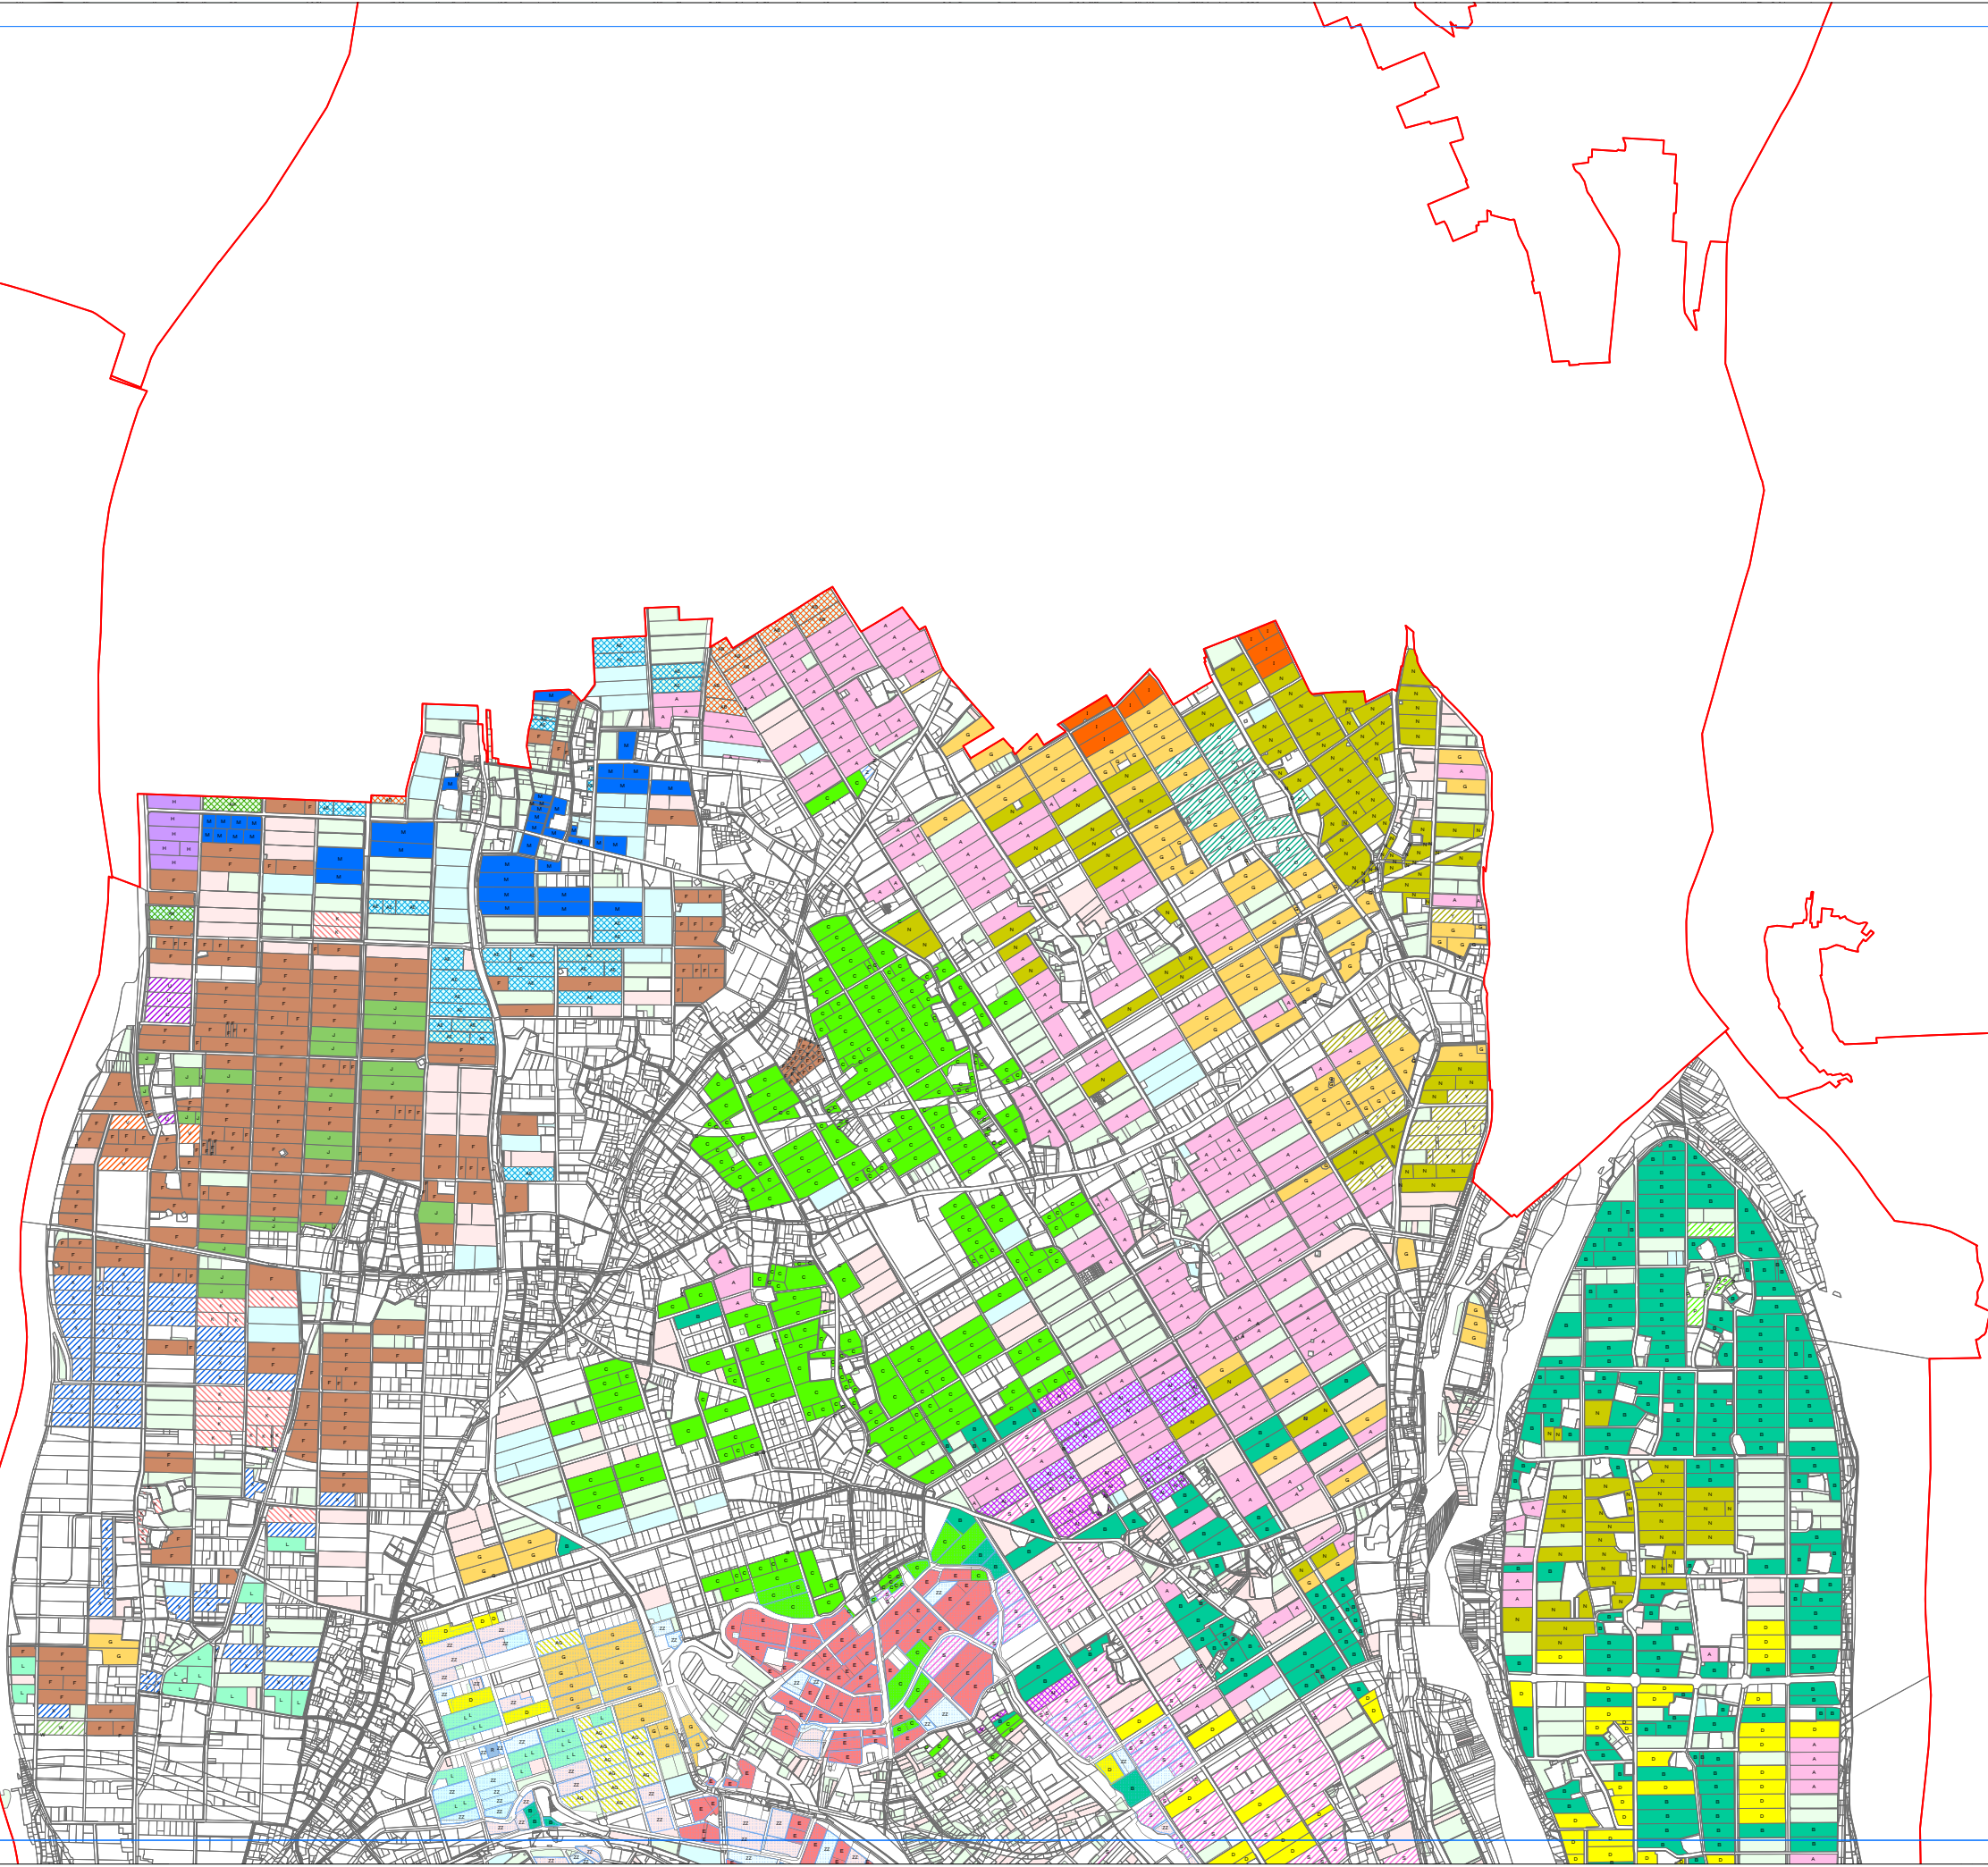

- 凡例
- 地区別
 - 地区別
 - 市街化区域
 - 市街化区域
- 以下、地域計画の対象となる農地
- A
 - B
 - C
 - D
 - E
 - F
 - G
 - H
 - I
 - J
 - K
 - L
 - M
 - N
 - O
 - P
 - Q
 - R
 - S
 - T
 - U
 - V
 - W
 - X
 - Y
 - Z
 - AA
 - AB
 - AC
 - AD
 - AE
 - AF
 - AG
 - AH
 - AI
 - 集落協定
 - 集落協定
 - 集落
 - 集落
 - 境界線
 - 境界線
 - 経路の意向
 - 経路の意向(緑地含む)
 - 農水省農地のゾーン
 - 農水省農地のゾーン

目標地図(杉原)1