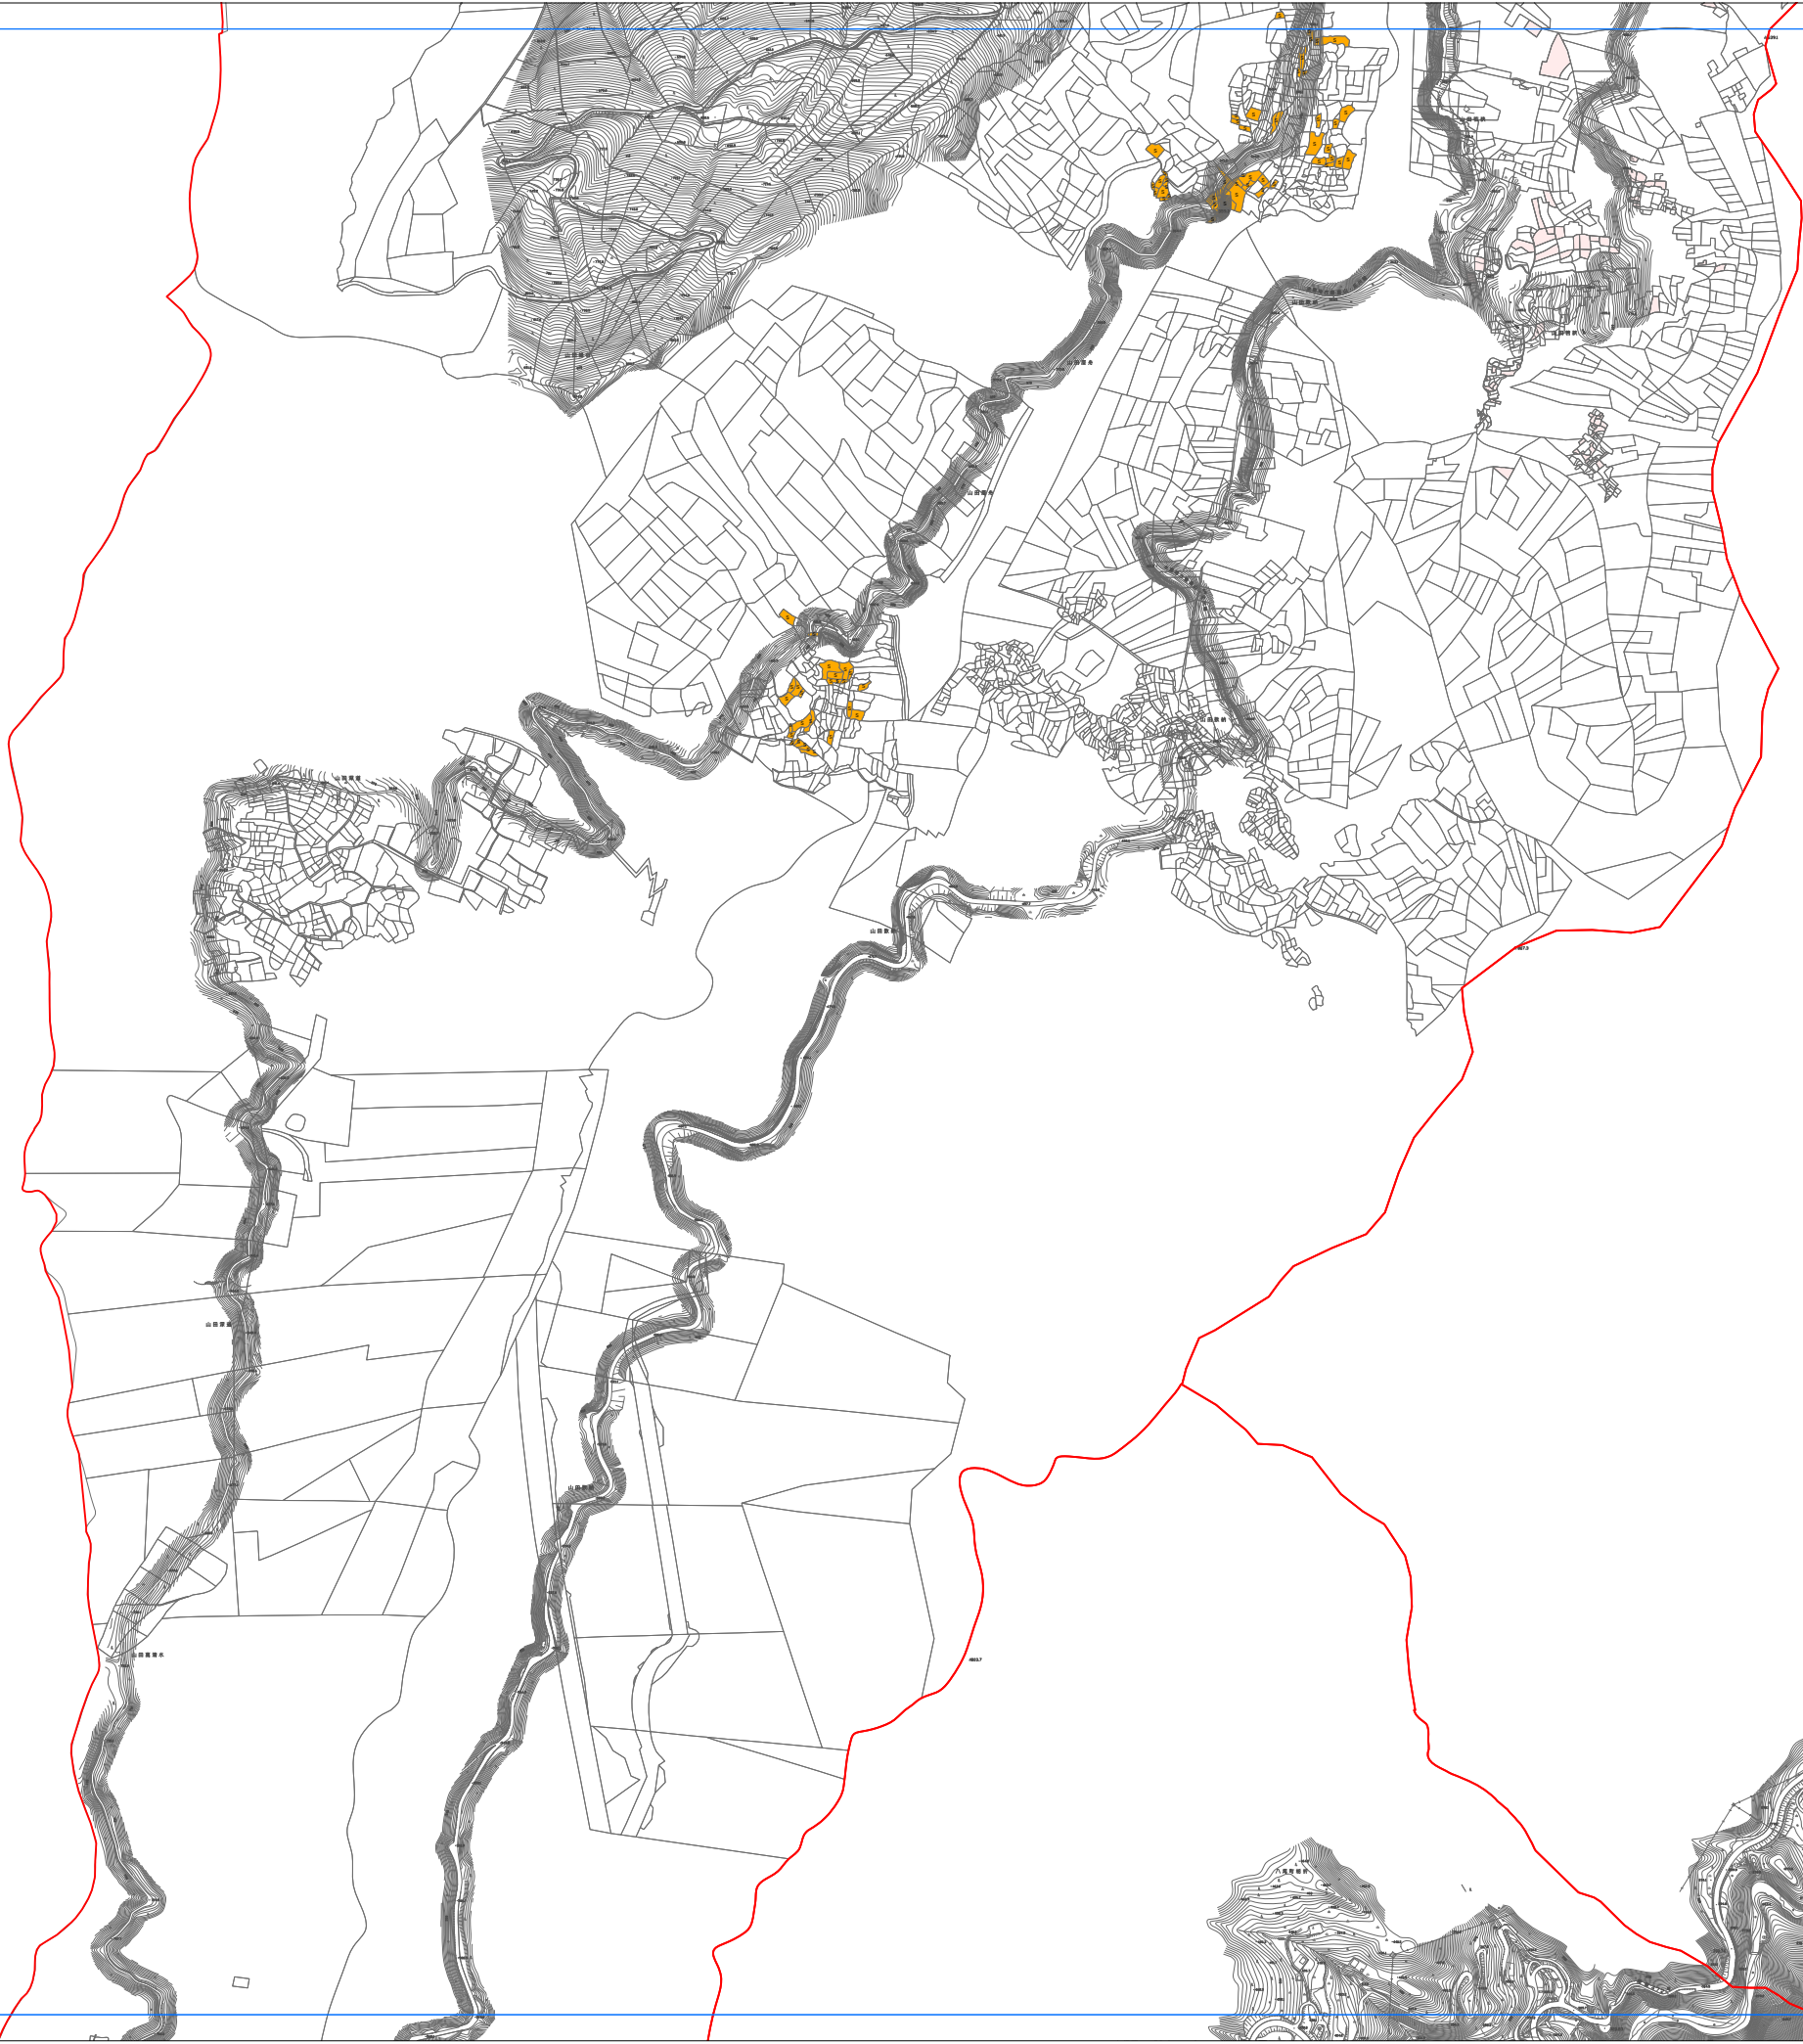

- 凡例
- 地区別
    - 地区別
    - 市街化区域
    - 市街化区域
  - 以下、地域計画の対象となる農地
    - A
    - B
    - C
    - D
    - E
    - F
    - G
    - H
    - I
    - J
    - K
    - L
    - M
    - N
    - O
    - P
    - Q
    - R
    - S
    - T
  - 集落協定
    - 集落協定
    - 集落協定
  - 果樹
    - 果樹
    - 果樹園
  - 経路の方向
    - 経路の方向(緑線含む)
    - 農水省農地のゾーン
    - 農水省農地のゾーン

0 500 1,000 2,000 m

目標地図(山田)5