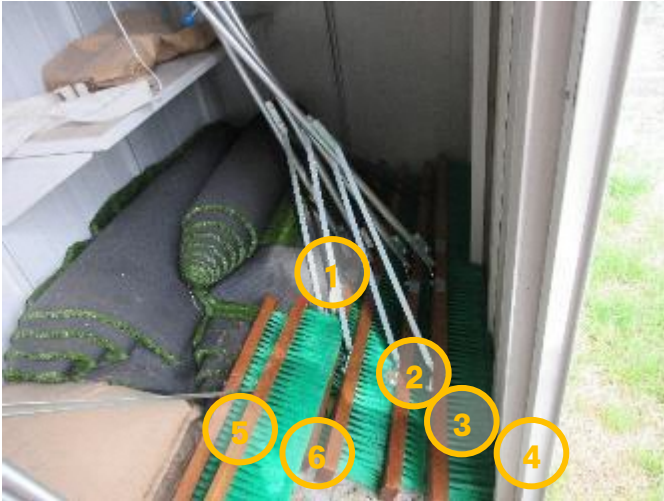

城東ふれあい公園庭球場 備品

物置内

【スポーツ協会引上げ】

- コートブラシ 6 本(未使用)

- 箕 1 枚

【残置又は引上げ】 次期指定管理者が不要であれば、引上げます。

- 人工芝

- 人工芝用砂

- 支柱穴の蓋

庭球場内

【残置又は引上げ】次期指定管理者が不要であれば、引上げます。

コートブラシ 6本

テニスネット 3張(写真無し)

竹ぼうき 3本

その他

ベンチは固定式