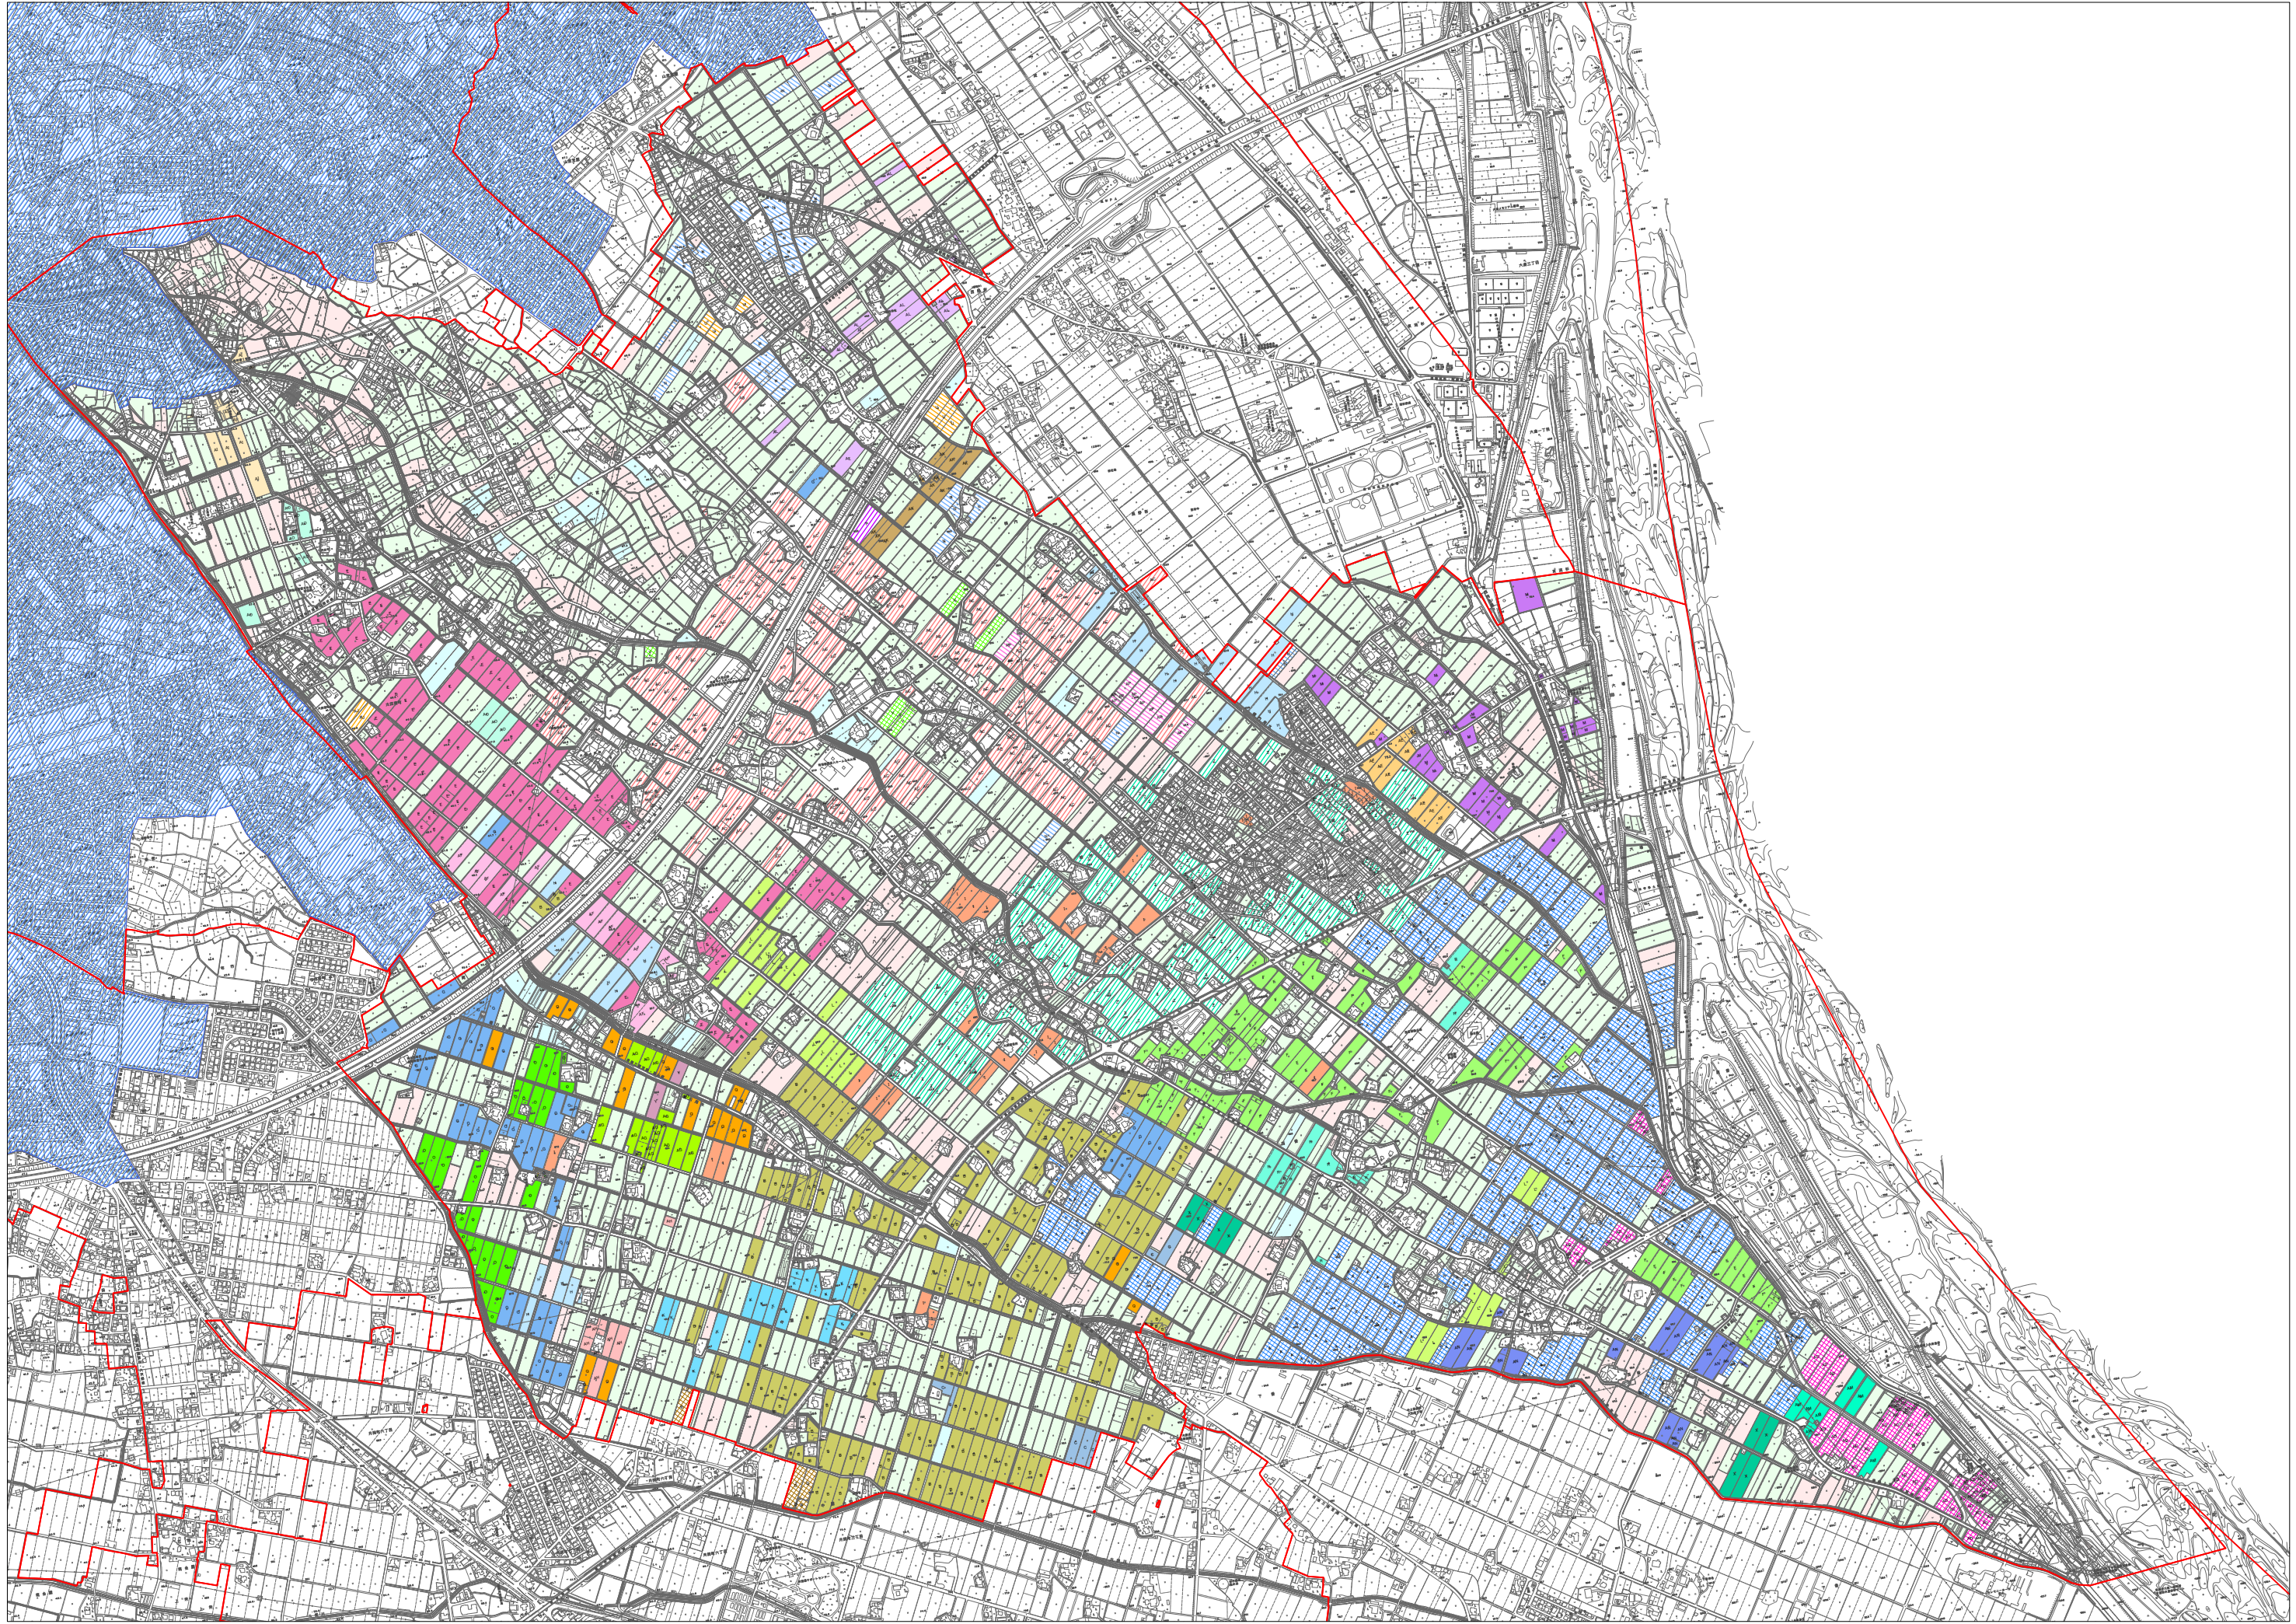

- 凡例
- 地区別
 - 地区別
 - 市街化区域
 - 市街化区域
- 以下、地域計画の対象となる農地
- A
 - B
 - C
 - D
 - E
 - F
 - G
 - H
 - I
 - K
 - L
 - M
 - N
 - O
 - P
 - Q
 - R
 - S
 - T
 - U
 - V
 - W
 - X
 - Y
 - Z
 - AA
 - AB
 - AC
 - AD
 - AE
 - AF
 - AG
 - AH
 - AI
 - AJ
 - AK
 - AL
 - AM
 - AN
 - AO
 - AP
 - AQ
- 農地
- 農地
 - 農地
- 経路の方向
- 視線軸小(緑地含む)
 - 農水省農地のコン
 - 農水省農地のゾン

0 500 1,000 2,000 m

目標地図(太田)