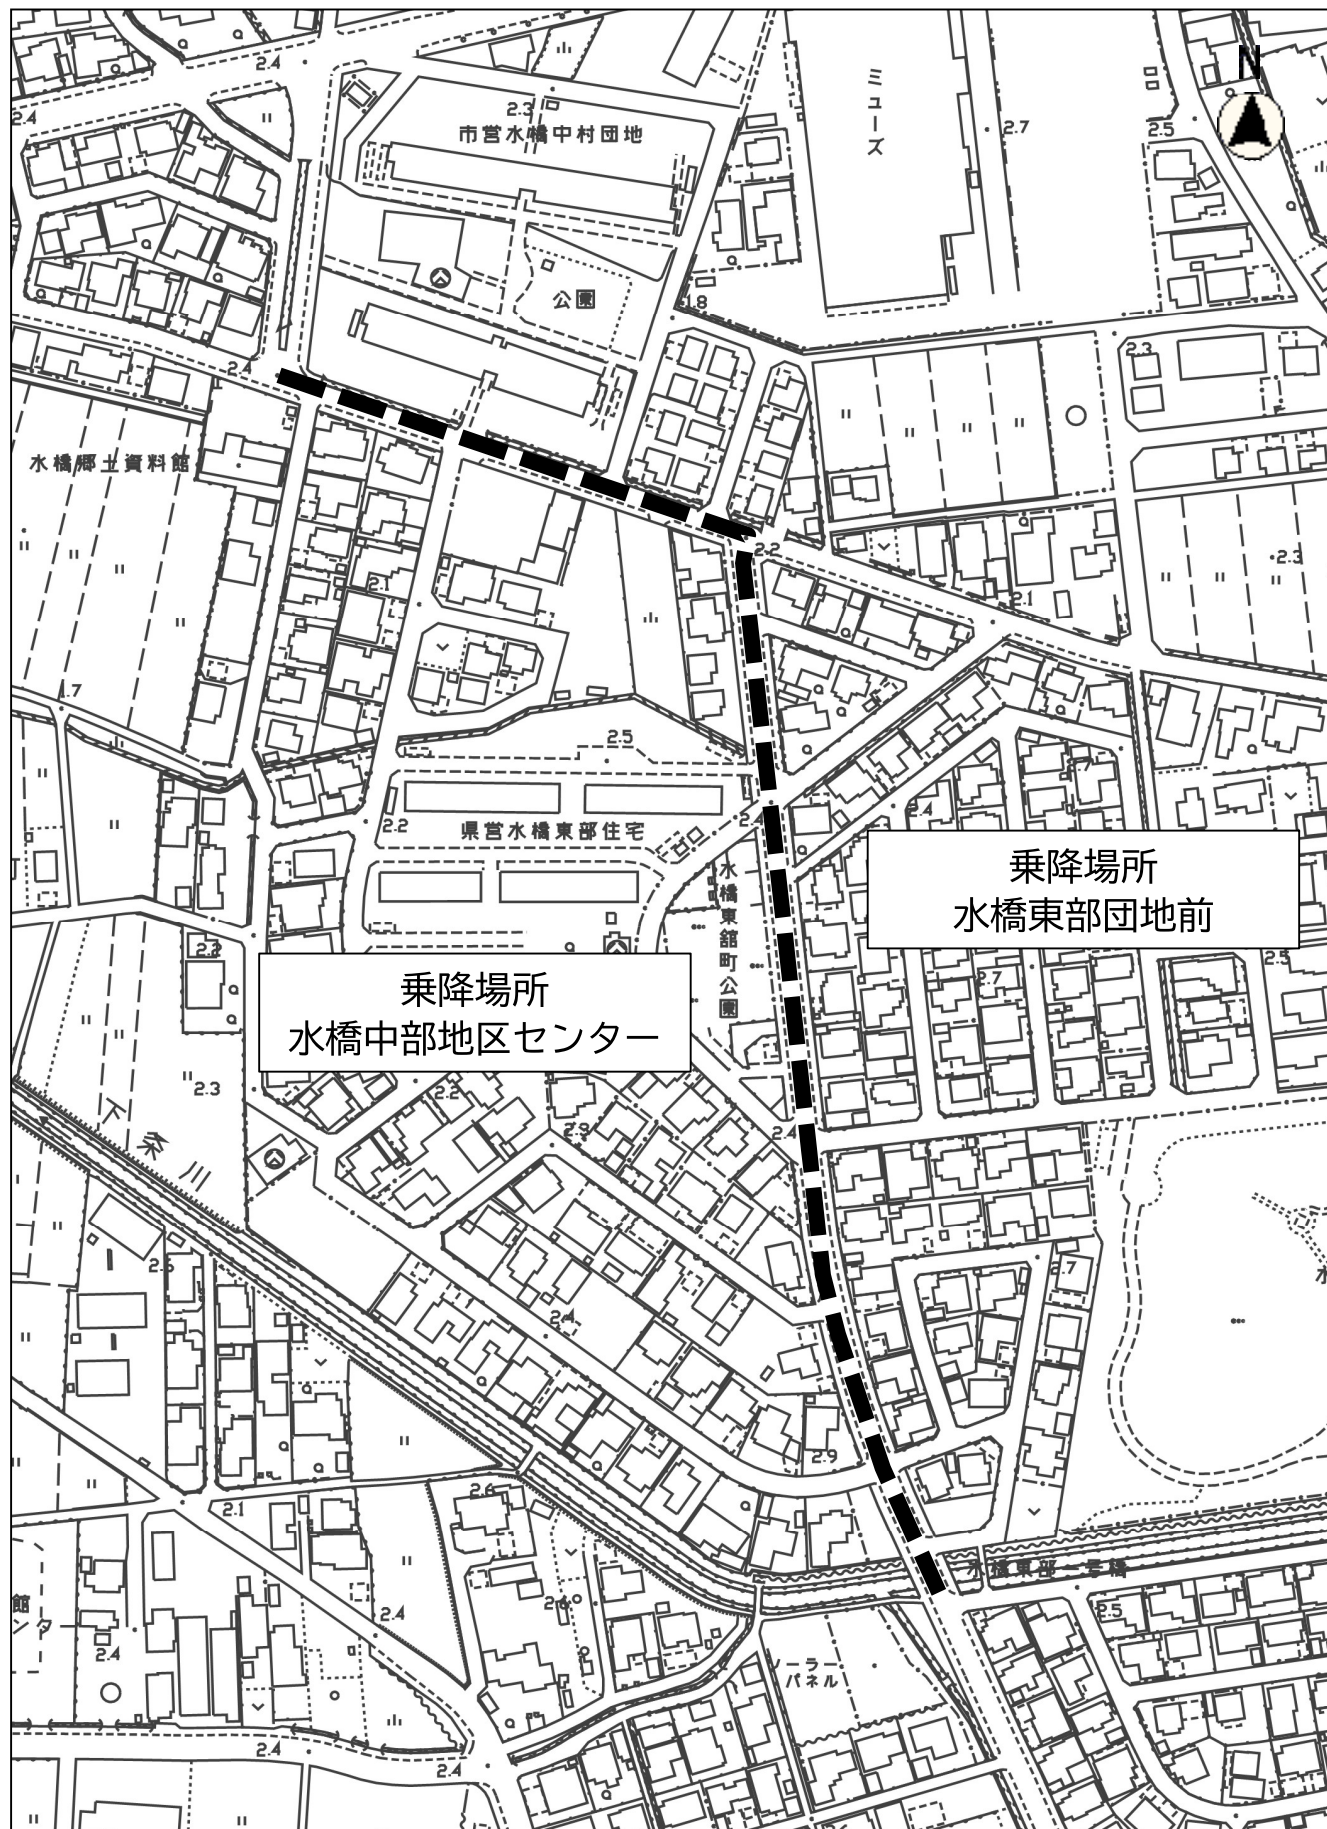

富山市スクールバスの利用対象区域に関する要綱

(趣旨)

第1条 この要綱は、富山市スクールバス及び学校行事用バスの運行及び管理に関する規則（以下「規則」という。）第4条に基づきスクールバスの利用対象とする区域について、必要な事項を定める。

(スクールバスの利用対象者)

第2条 スクールバスの利用対象となる児童及び生徒は、別表1左欄の学校ごとに同表右欄に定める区域に居住する者とする。

(乗降場所の指定)

第3条 規則第5条第5項に規定する乗降場所は、スクールバスを利用する当該児童及び生徒の居住地から乗降場所までの距離、周辺の交通事情及び地理的条件を総合的に勘案し、教育委員会が指定するものとする。

旧上条小学校バス待合所	水橋金広、水橋石割、水橋北馬場、水橋小出裏坪、水橋小出表坪、水橋小出東町、水橋佐野竹、水橋清水堂、水橋専光寺、水橋大正南部、水橋大正北部、水橋高寺、水橋田伏、水橋中馬場、水橋平塚、水橋曲淵、水橋上条新町
-------------	---

別図面2 水橋東館町(別表2関係)

縮尺 1 : 2500
2015105 0 10 20 30 40 50 60