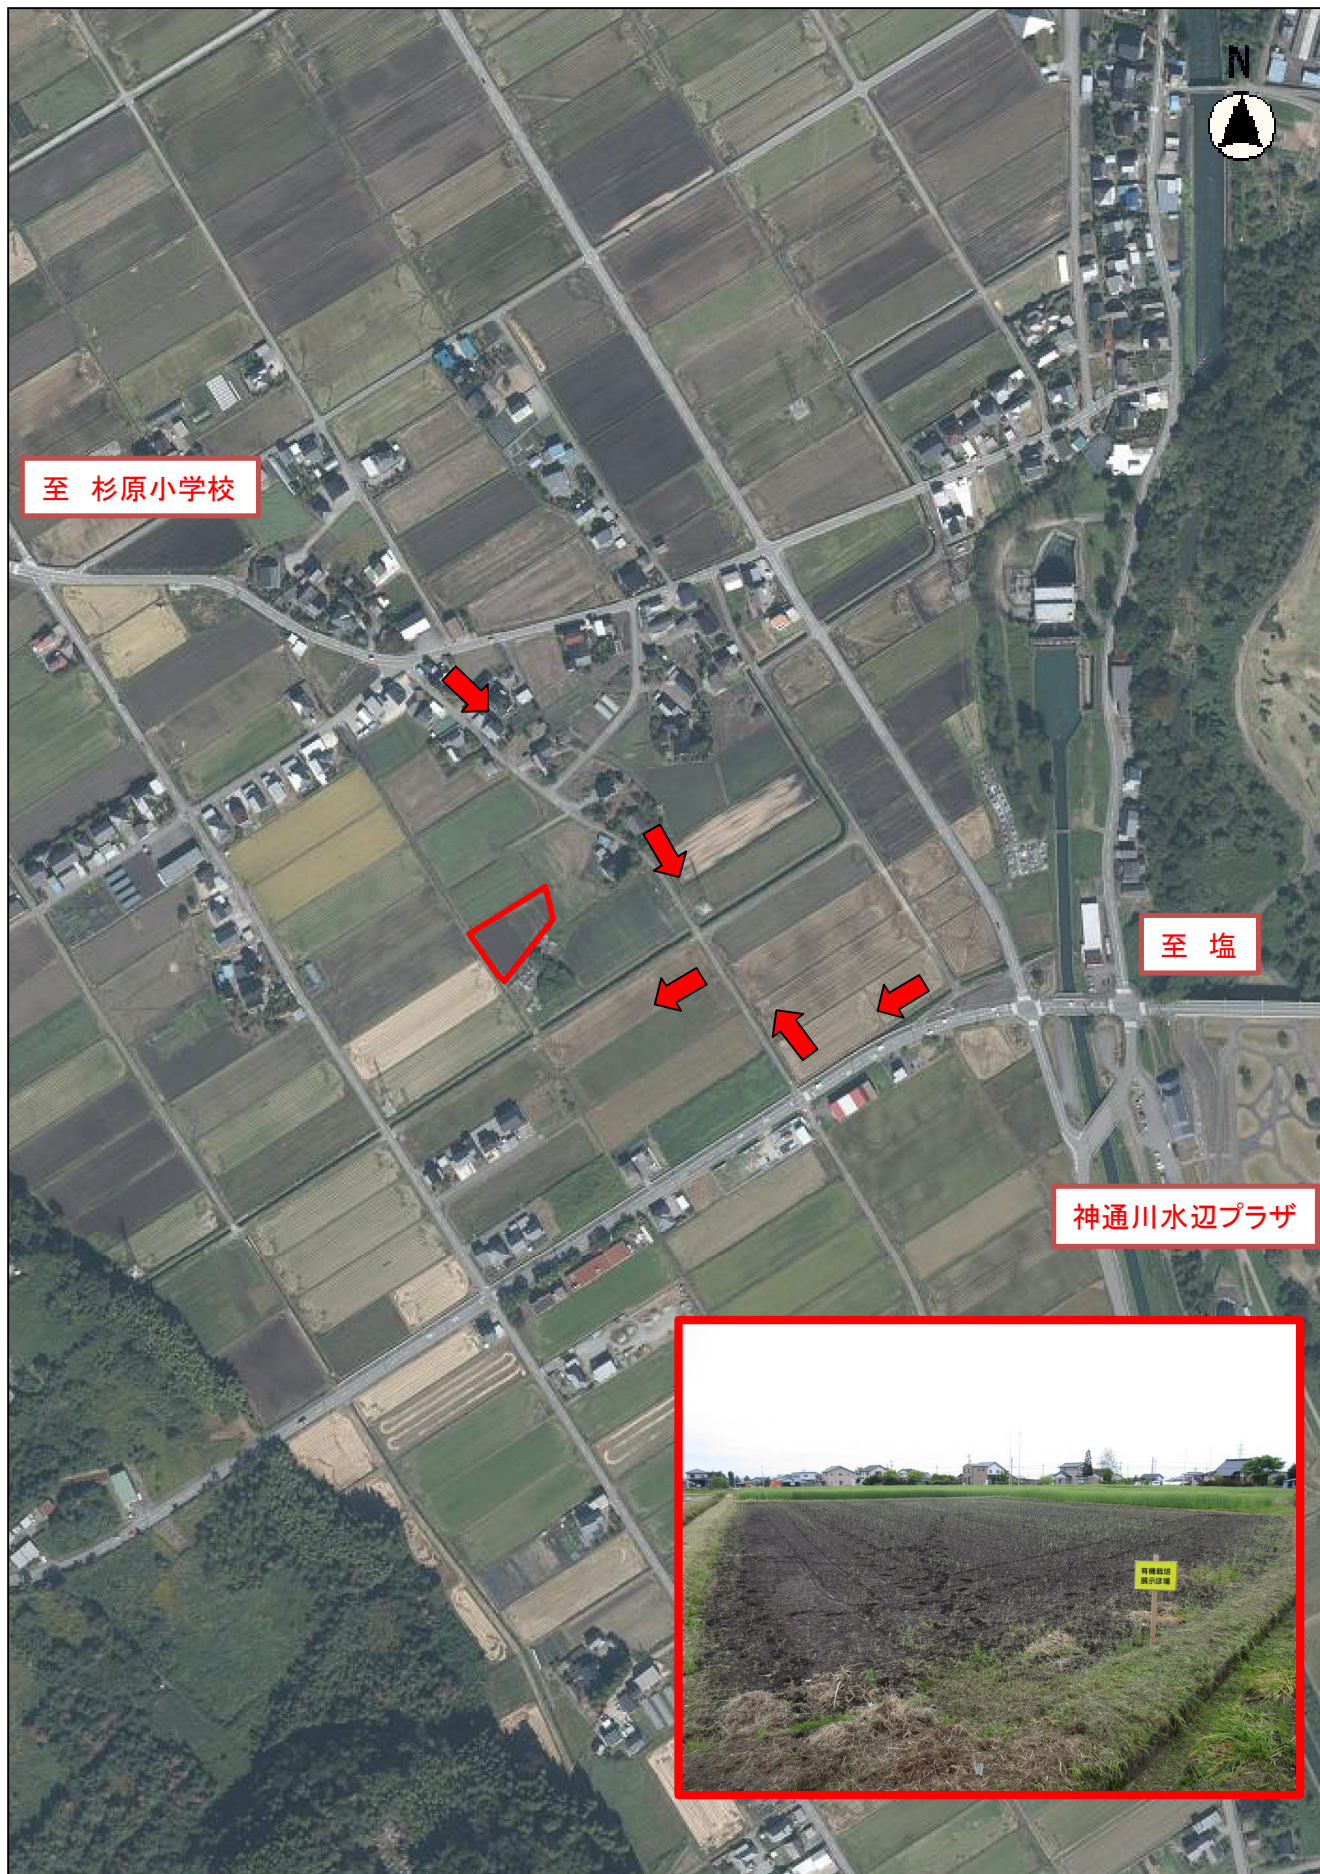

有機ほ場③ (JAあおばえごまごま部会 有機栽培えごま展示ほ場)

縮尺 1 : 5000

100 50 0

滅鬼61-2