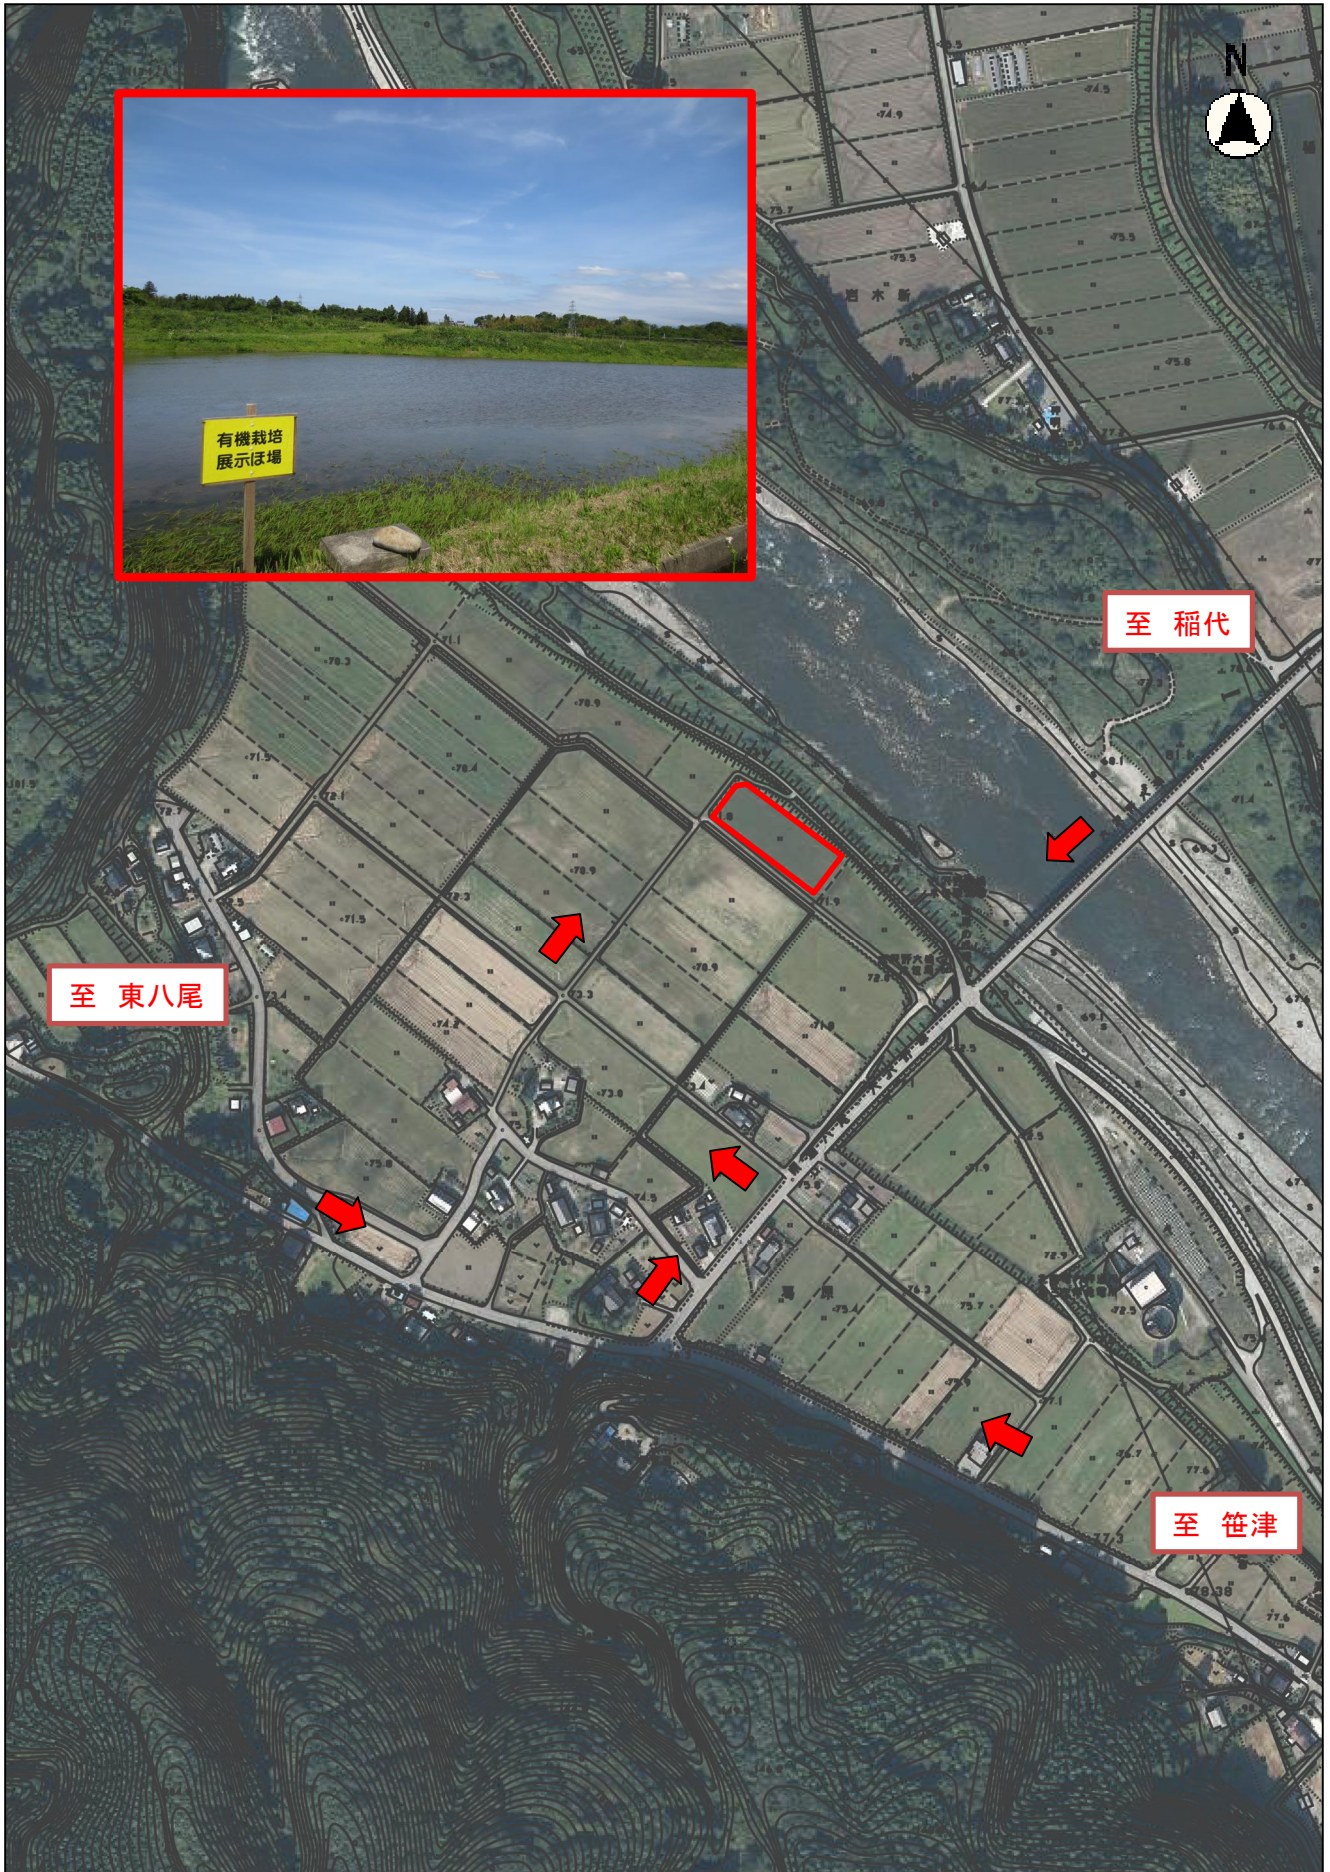

有機ほ場①（土遊野 有機米栽培展示ほ場）

葛原115-119